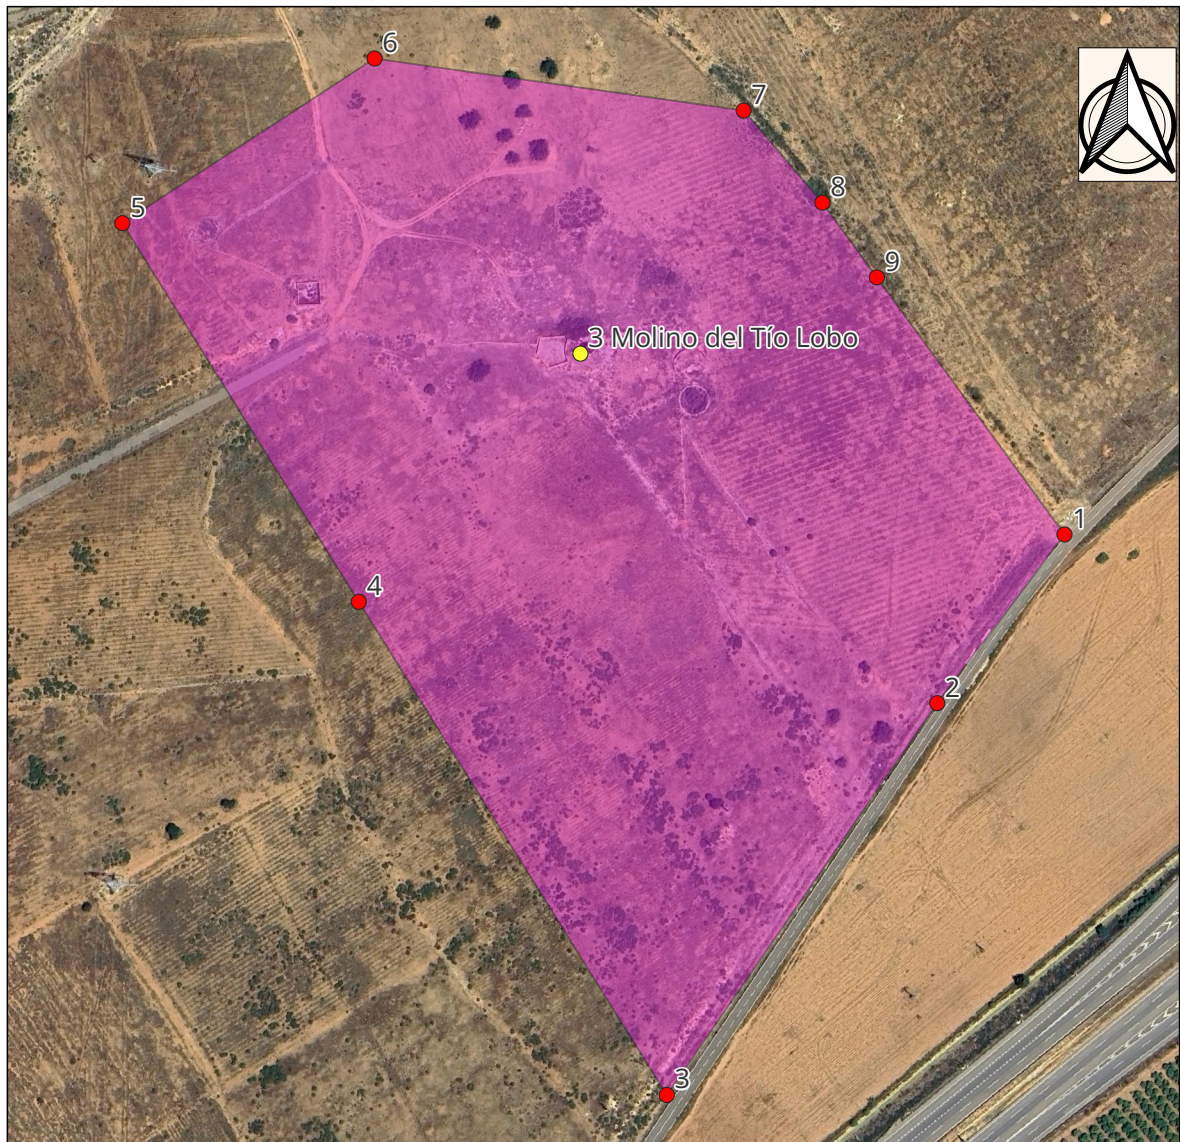

Nº Molino: 003
Nombre popular: Molino del Tío Lobo
Municipio: Cartagena
Coordenadas:

X	Y
684392,955	4169969,276

Coordenadas UTM zona 30N ETRS89

Vértices del entorno del molino nº 003 Nombre popular: Molino del Tío Lobo

Coordenadas UTM zona 30N ETRS89

Nº VÉRTICE	X	Y
1	684616,881	4169885,620
2	684558,011	4169807,568
3	684432,912	4169626,328
4	684290,403	4169854,488
5	684181,028	4170029,598
6	684297,710	4170105,798
7	684468,448	4170081,711
8	684504,879	4170039,123
9	684530,080	4170004,584