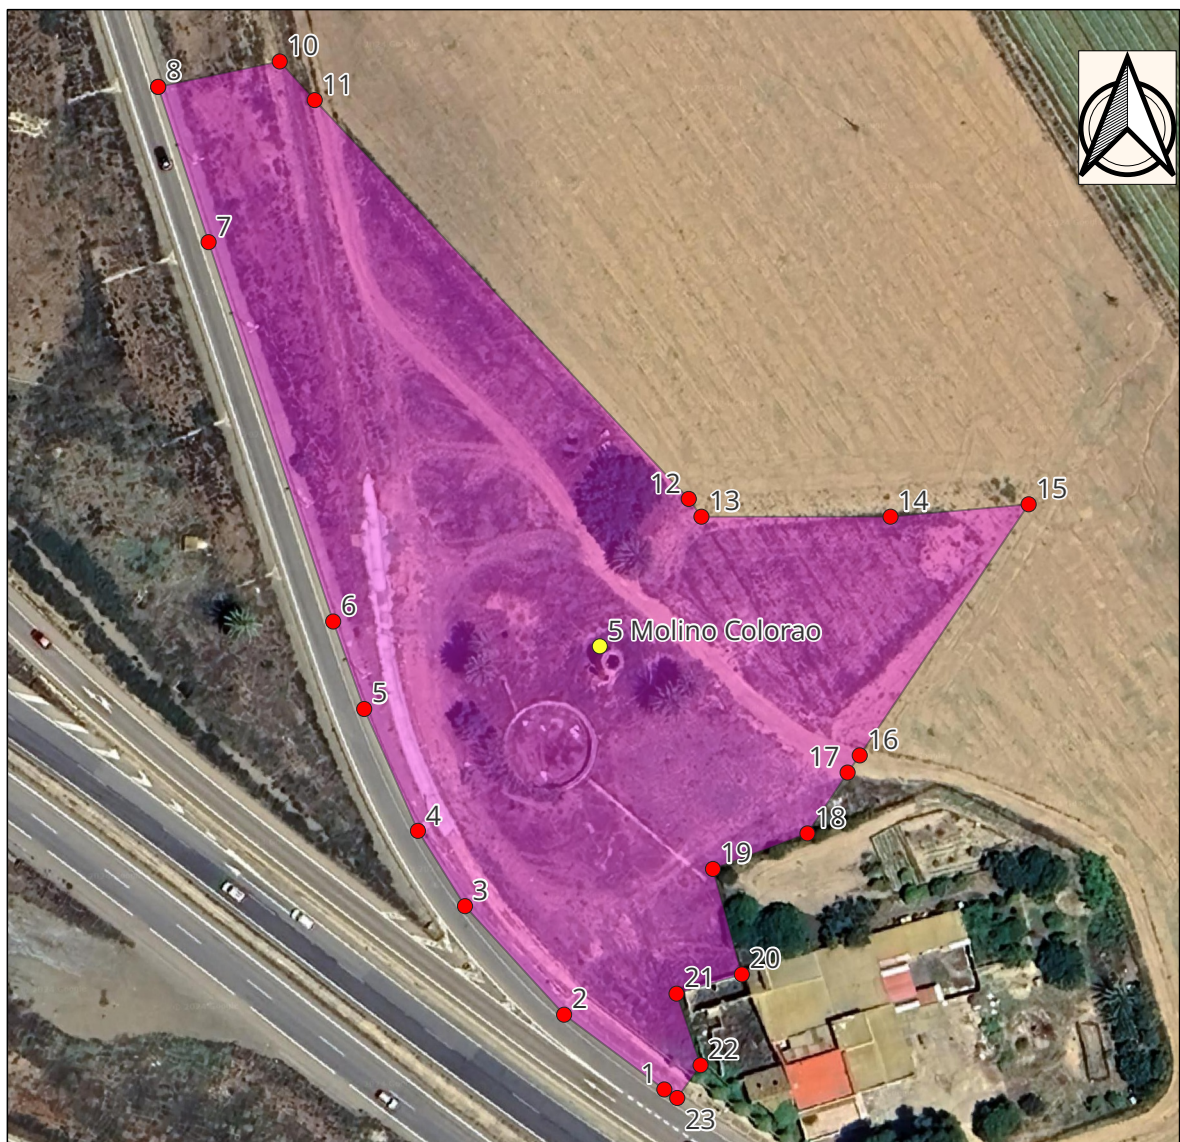

Nº Molino: 005
Nombre popular: Molino Colorao
Municipio: Cartagena
Coordenadas:

X	Y
685575,390	4169920,940

Coordenadas UTM zona 30N ETRS89

Vértices del entorno del molino nº 005 Nombre popular: Molino Colorao

Coordenadas UTM zona 30N ETRS89

Nº VÉRTICE	X	Y
1	685587,348	4169838,803
2	685568,770	4169852,659
3	685550,397	4169872,776
4	685541,673	4169886,735
5	685531,717	4169909,316
6	685525,969	4169925,533
7	685502,875	4169995,841
8	685493,527	4170024,618
9	685493,527	4170024,618
10	685516,064	4170029,327
11	685522,549	4170022,168
12	685591,878	4169948,258
13	685594,224	4169944,958
14	685629,276	4169944,958
15	685654,878	4169947,258
16	685623,568	4169900,718
17	685621,318	4169897,538
18	685613,878	4169886,258
19	685596,358	4169879,668
20	685601,718	4169860,128

Nº VÉRTICE	X1	Y1
21	685589,608	4169856,558
22	685594,068	4169843,298
23	685589,740	4169837,225