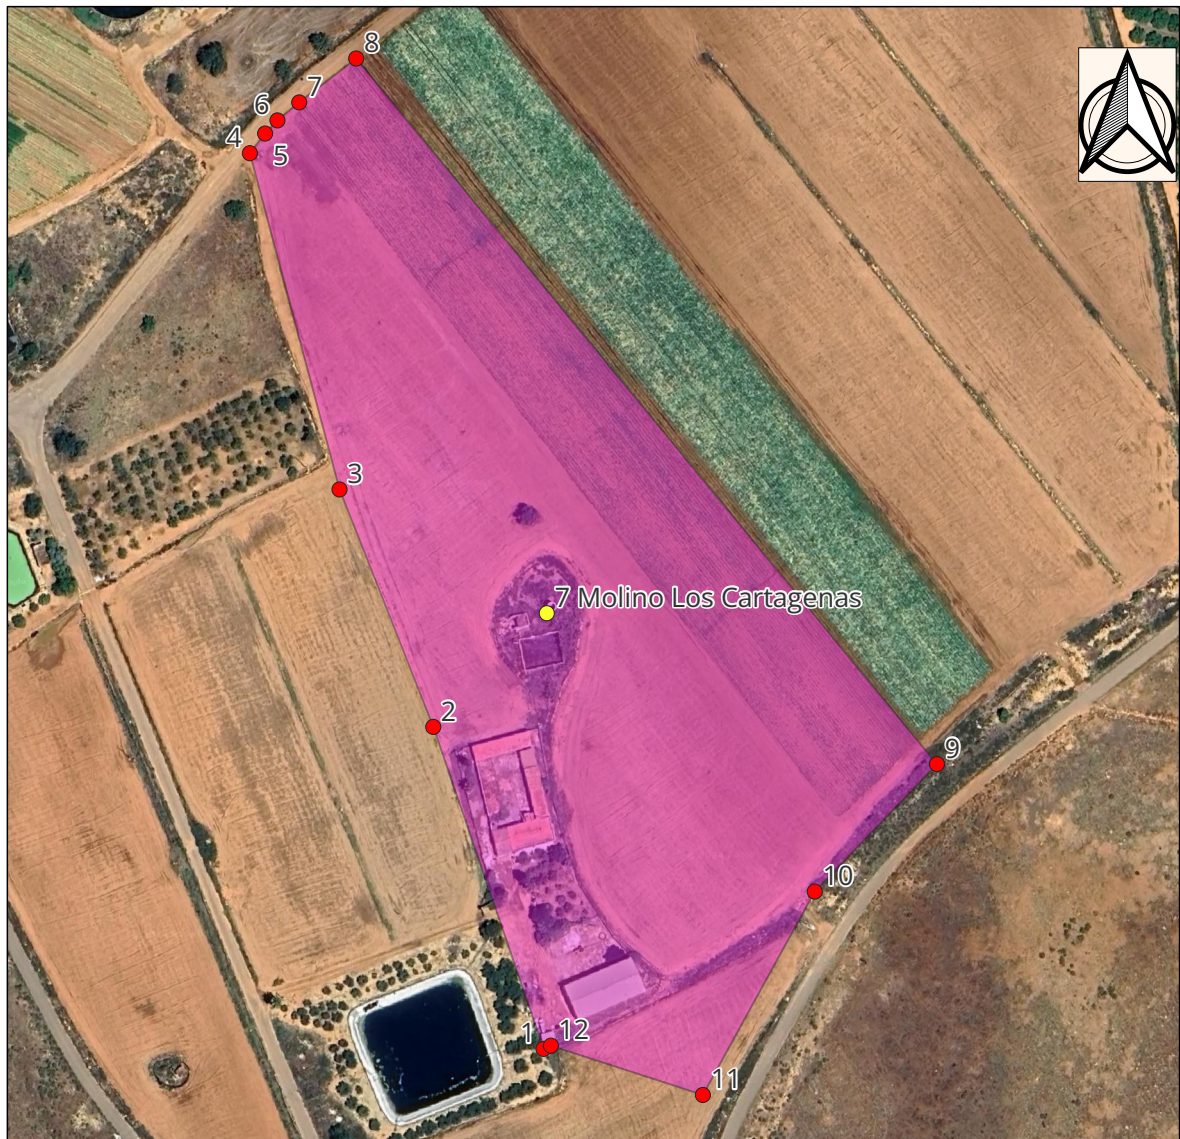

Nº Molino: 007

Nombre popular: Molino Finca Los Cartagenas

Municipio: Cartagena

Coordenadas:

X	Y
683199,947	4170445,280

Coordenadas UTM zona 30N ETRS89

## Vértices del entorno del molino nº 007 Nombre popular: Molino Finca Los Cartagenas

Coordenadas UTM zona 30N ETRS89

Nº VÉRTICE	X	Y
1	683198,829	4170297,270
2	683161,379	4170406,659
3	683129,529	4170487,320
4	683099,070	4170601,570
5	683104,250	4170608,240
6	683108,440	4170612,699
7	683115,830	4170618,829
8	683135,200	4170633,739
9	683332,513	4170394,021
10	683290,989	4170350,709
11	683252,989	4170281,610
12	683201,352	4170298,356