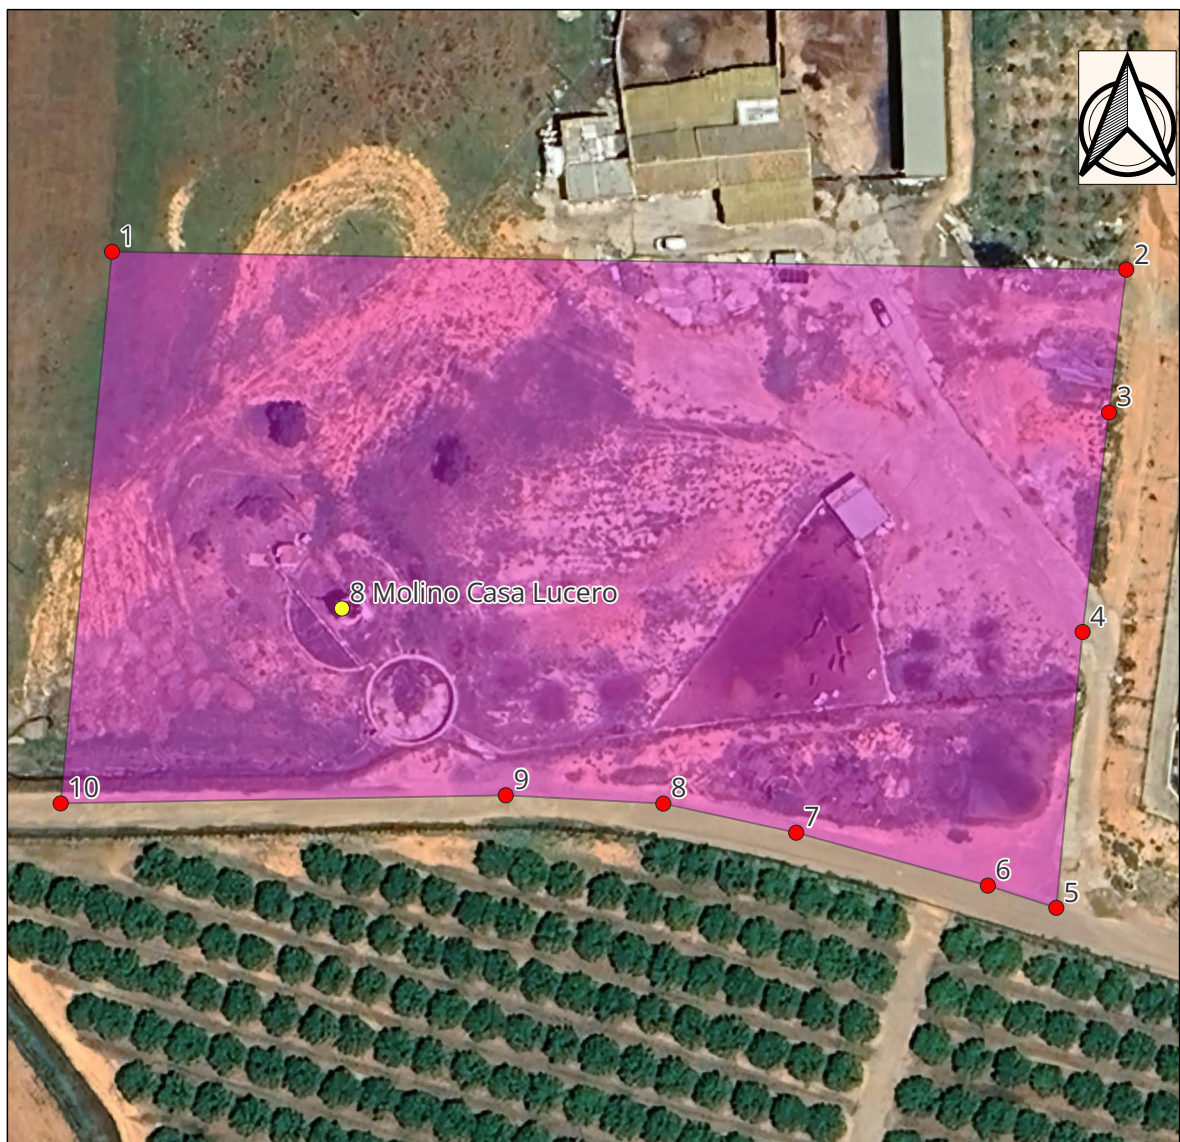

Nº Molino: 008

Nombre popular: Molino Casa Lucero o Lo Herrero

Municipio: Cartagena

Coordenadas:

X	Y
683409,260	4170786,880

Coordenadas UTM zona 30N ETRS89

Vértices del entorno del molino nº 008 Nombre popular: Molino Casa Lucero o Lo Herrero

Coordenadas UTM zona 30N ETRS89

Nº VÉRTICE	X	Y
1	683374,253	4170841,209
2	683528,681	4170838,456
3	683526,061	4170816,716
4	683522,040	4170783,306
5	683518,040	4170741,317
6	683507,610	4170744,687
7	683478,440	4170752,747
8	683458,200	4170757,177
9	683434,210	4170758,437
10	683366,430	4170757,207