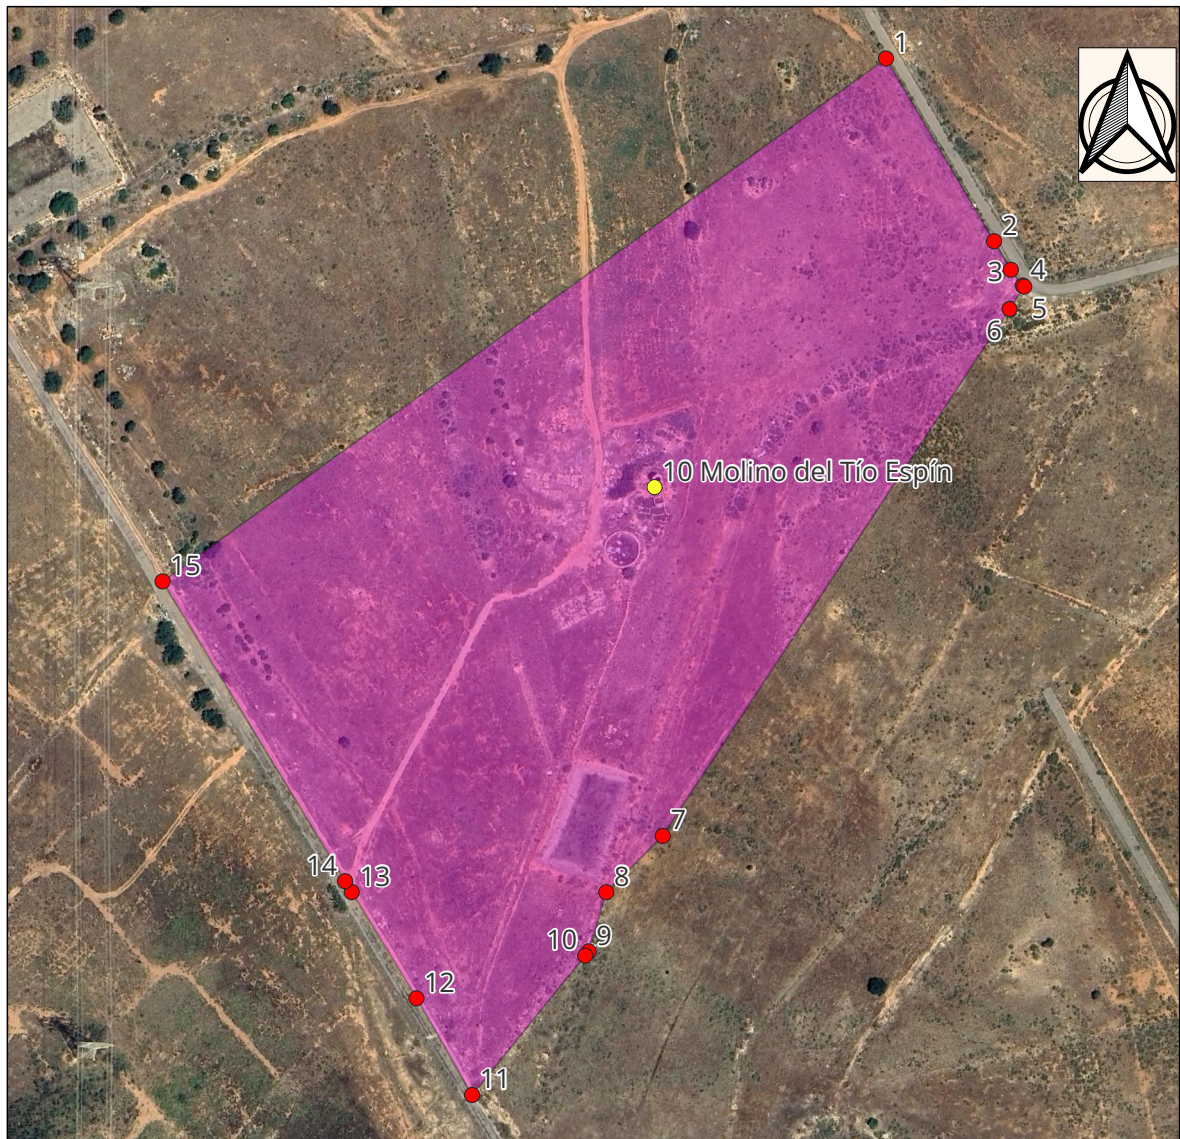

Nº Molino: 010

Nombre popular: Molino de El Cordonero

Municipio: Cartagena

Coordenadas:

X	Y
682729,200	4169785,060

Coordenadas UTM zona 30N ETRS89

Vértices del entorno del molino nº 010 Nombre popular: Molino de El Cordonero

Coordenadas UTM zona 30N ETRS89

Nº VÉRTICE	X	Y
1	682837,237	4169985,113
2	682887,667	4169899,853
3	682895,497	4169886,513
4	682901,017	4169879,153
5	682901,757	4169878,643
6	682894,877	4169868,193
7	682733,006	4169622,284
8	682706,706	4169596,015
9	682698,456	4169568,375
10	682696,876	4169566,435
11	682643,995	4169501,385
12	682618,066	4169546,496
13	682587,876	4169596,076
14	682584,786	4169601,156
15	682499,595	4169741,067