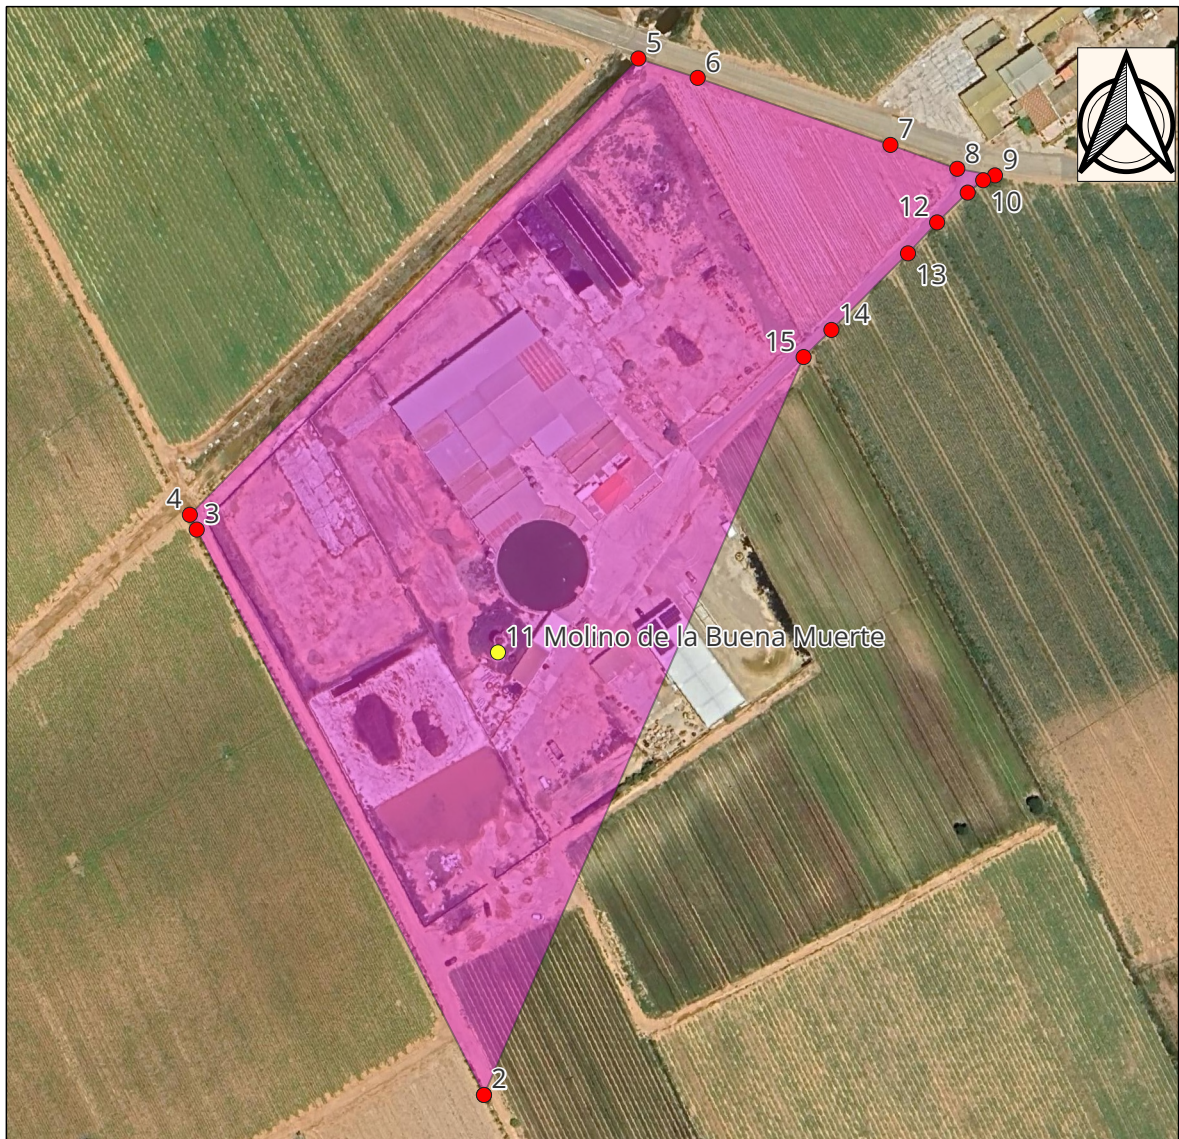

Nº Molino: 011

Nombre popular: Molino de la Buena Muerte

Municipio: Cartagena

Coordenadas:

X	Y
681128,930	4170181,430

Coordenadas UTM zona 30N ETRS89

Vértices del entorno del molino nº 011 Nombre popular: Molino de la Buena Muerte

Coordenadas UTM zona 30N ETRS89

Nº VÉRTICE	X	Y
1	681124,077	4170027,918
2	681124,077	4170027,918
3	681024,439	4170224,012
4	681022,052	4170229,142
5	681177,630	4170387,401
6	681198,200	4170380,681
7	681265,059	4170357,420
8	681288,249	4170349,150
9	681301,319	4170346,850
10	681297,229	4170345,170
11	681291,859	4170340,880
12	681281,249	4170330,551
13	681271,149	4170319,811
14	681244,589	4170293,250
15	681234,949	4170283,851