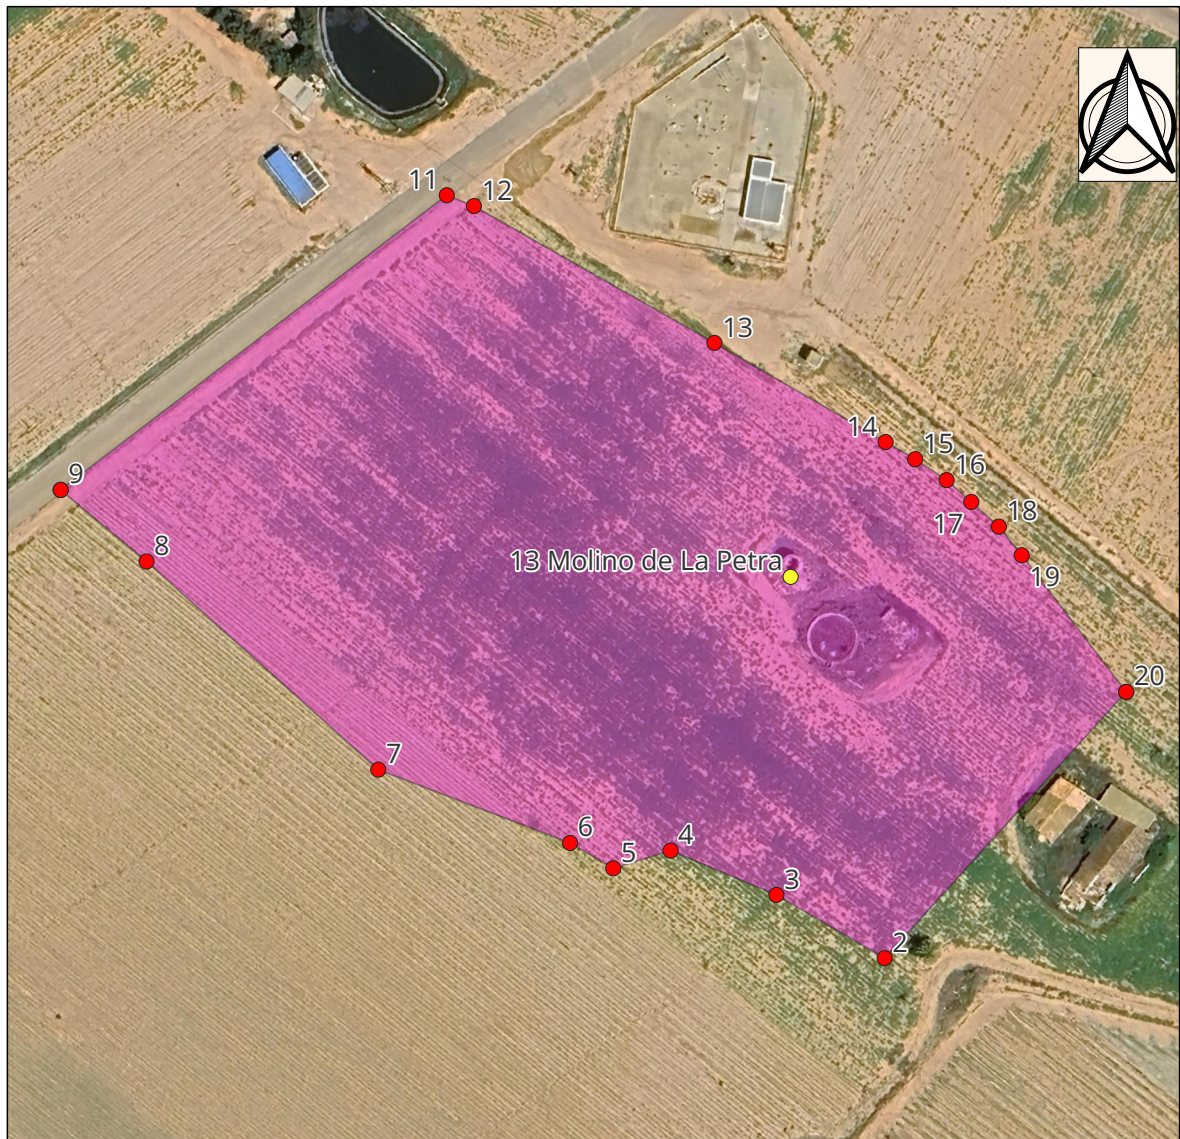

Nº Molino: 013

Nombre popular: Molino de la Finca la Petra

Municipio: Cartagena

Coordenadas:

X	Y
681191,360	4168277,370

Coordenadas UTM zona 30N ETRS89

## Vértices del entorno del molino nº 013 Nombre popular: Molino de la Finca la Petra

Coordenadas UTM zona 30N ETRS89

Nº VÉRTICE	X	Y
1	681269,037	4168250,746
2	681213,120	4168189,100
3	681188,076	4168203,743
4	681163,579	4168214,007
5	681150,304	4168209,902
6	681140,314	4168215,786
7	681095,905	4168232,756
8	681042,259	4168280,928
9	681022,375	4168297,497
10	681022,375	4168297,497
11	681111,761	4168365,697
12	681118,050	4168363,188
13	681173,711	4168331,537
14	681213,351	4168308,577
15	681220,191	4168304,617
16	681227,461	4168299,767
17	681233,181	4168294,707
18	681239,570	4168288,987
19	681244,860	4168282,387
20	681269,037	4168250,746