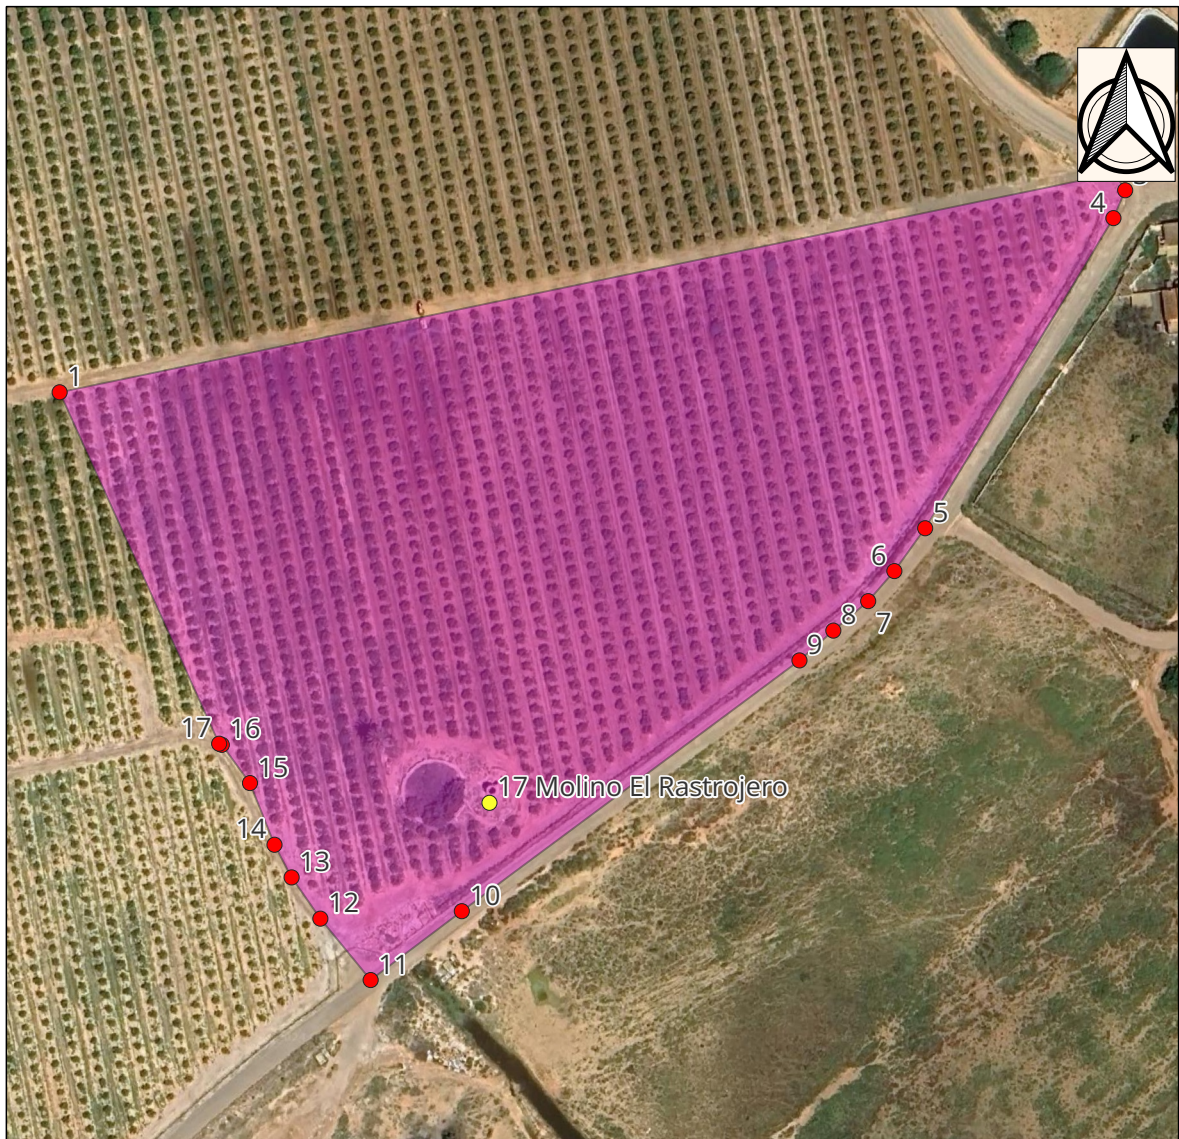

Nº Molino: 017
Nombre popular: Molino El Rastrojero
Municipio: Cartagena
Coordenadas:

X	Y
681957,610	4169890,100

Coordenadas UTM zona 30N ETRS89

Vértices del entorno del molino nº 017 Nombre popular: Molino El Rastrojero

Coordenadas UTM zona 30N ETRS89

Nº VÉRTICE	X	Y
1	681836,085	4170006,151
2	682134,418	4170068,027
3	682137,338	4170063,257
4	682134,018	4170055,387
5	682080,787	4169967,717
6	682072,078	4169955,607
7	682064,677	4169947,107
8	682054,827	4169938,777
9	682045,247	4169930,347
10	681949,787	4169859,458
11	681924,017	4169839,989
12	681909,797	4169857,348
13	681901,667	4169869,009
14	681896,827	4169878,238
15	681889,897	4169895,678
16	681881,937	4169906,488
17	681881,181	4169906,802