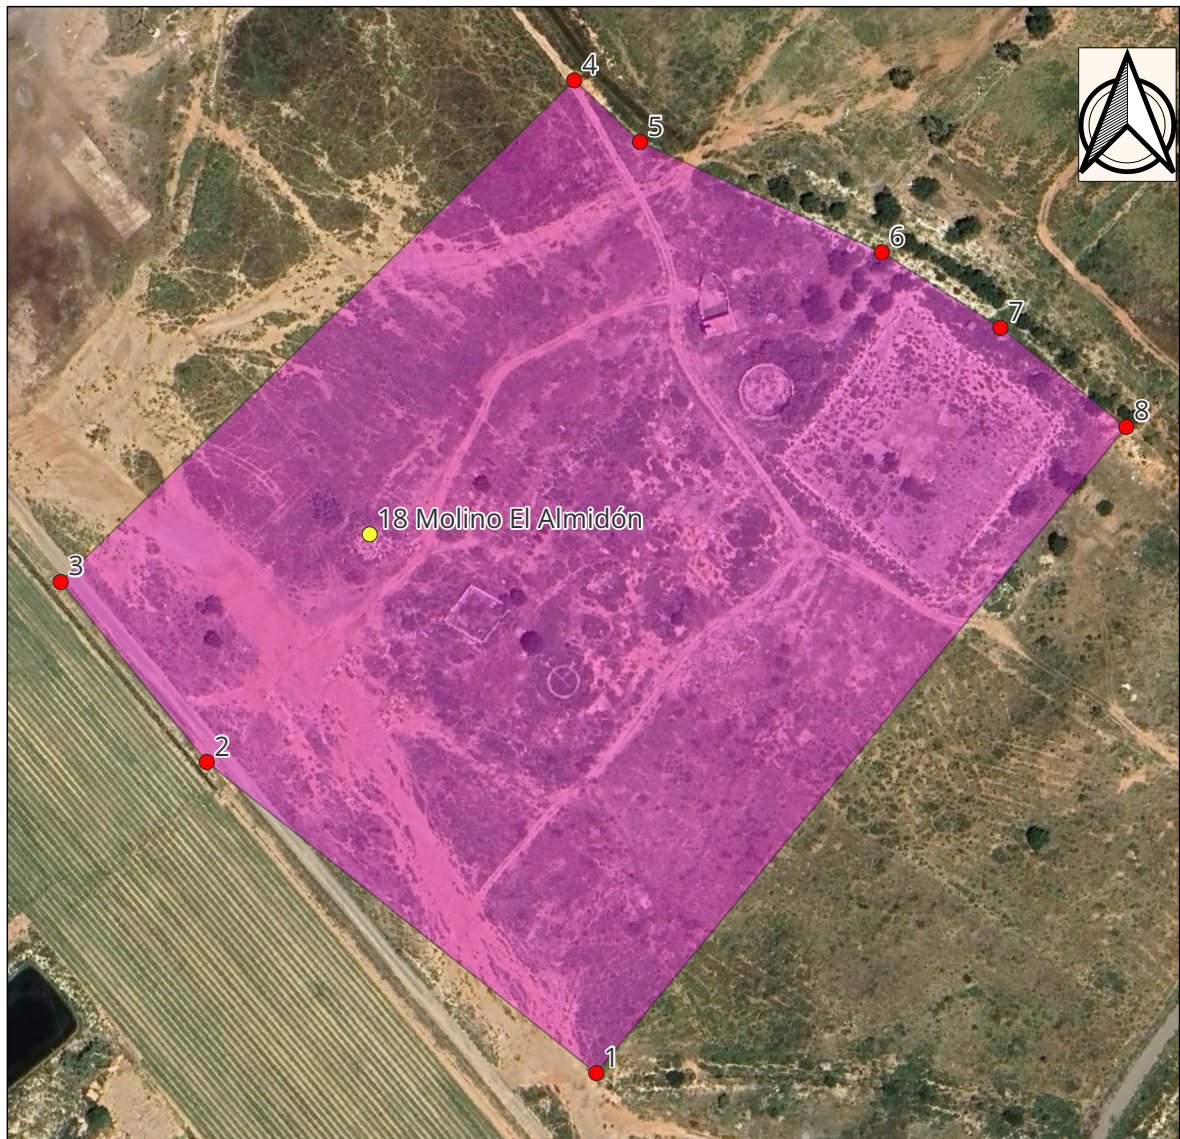

Nº Molino: 018  
Nombre popular: Molino El Almidón  
Municipio: Cartagena  
Coordenadas:

X	Y
681975,010	4169572,530

Coordenadas UTM zona 30N ETRS89

## Vértices del entorno del molino nº 018 Nombre popular: Molino El Almidón

Coordenadas UTM zona 30N ETRS89

Nº VÉRTICE	X	Y
1	682044,815	4169406,529
2	681924,786	4169502,370
3	681879,773	4169557,834
4	682038,052	4169712,364
5	682058,284	4169693,423
6	682132,758	4169659,415
7	682169,349	4169636,169
8	682208,092	4169605,604