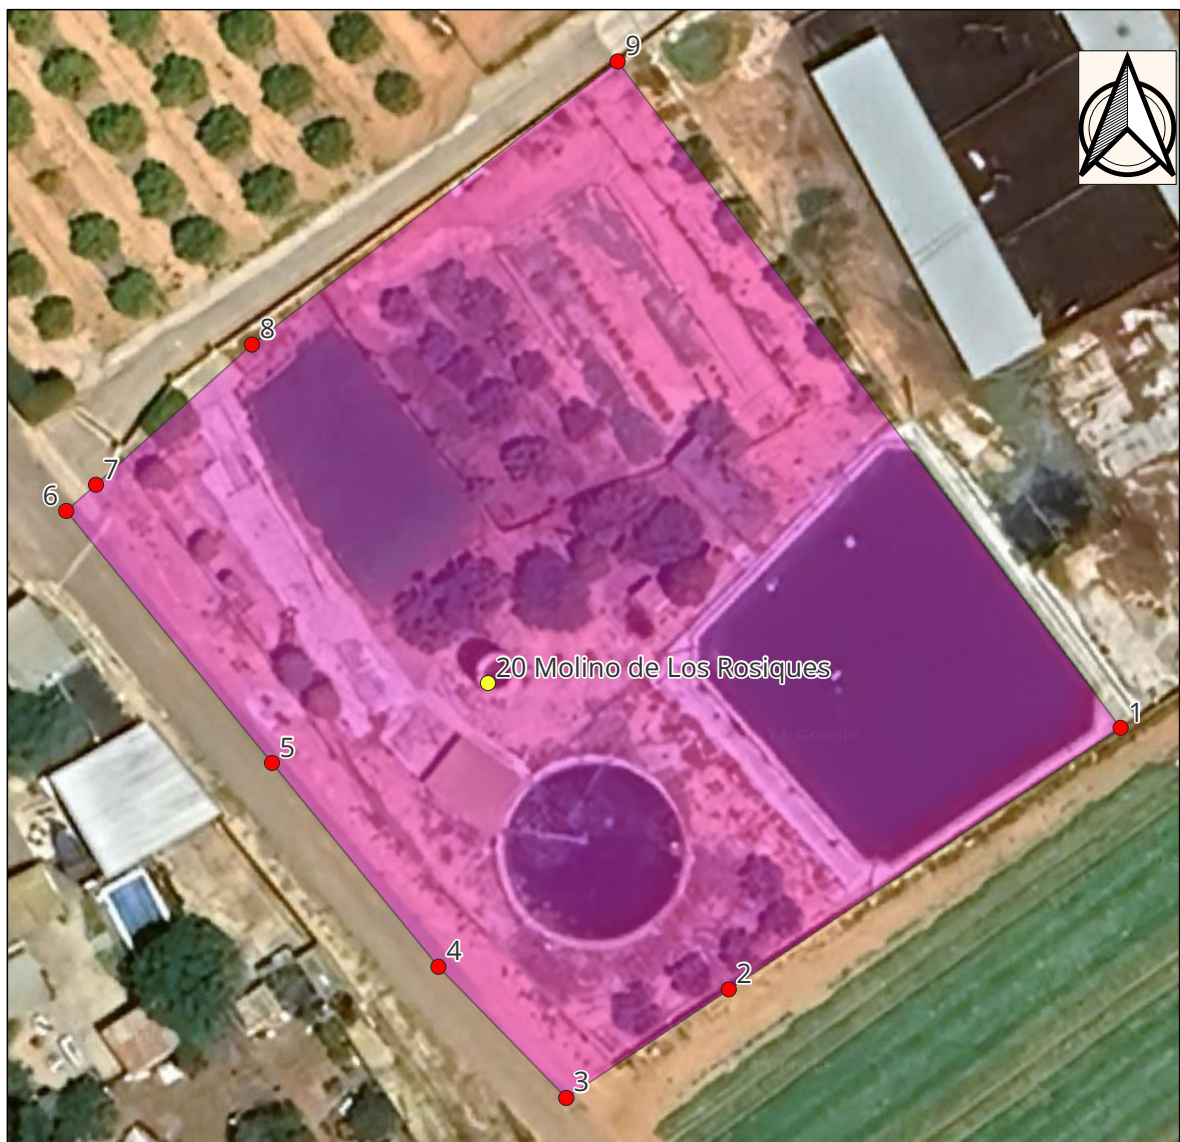

Nº Molino: 020  
Nombre popular: Molino Los Rosiques  
Municipio: Cartagena  
Coordenadas:

X	Y
682141,540	4170521,900

Coordenadas UTM zona 30N ETRS89

## Vértices del entorno del molino nº 020 Nombre popular: Molino Los Rosiques

Coordenadas UTM zona 30N ETRS89

Nº VÉRTICE	X	Y
1	682195,740	4170518,065
2	682162,170	4170495,655
3	682148,250	4170486,355
4	682137,300	4170497,595
5	682123,040	4170515,055
6	682105,410	4170536,645
7	682107,960	4170538,885
8	682121,320	4170550,895
9	682152,650	4170575,145