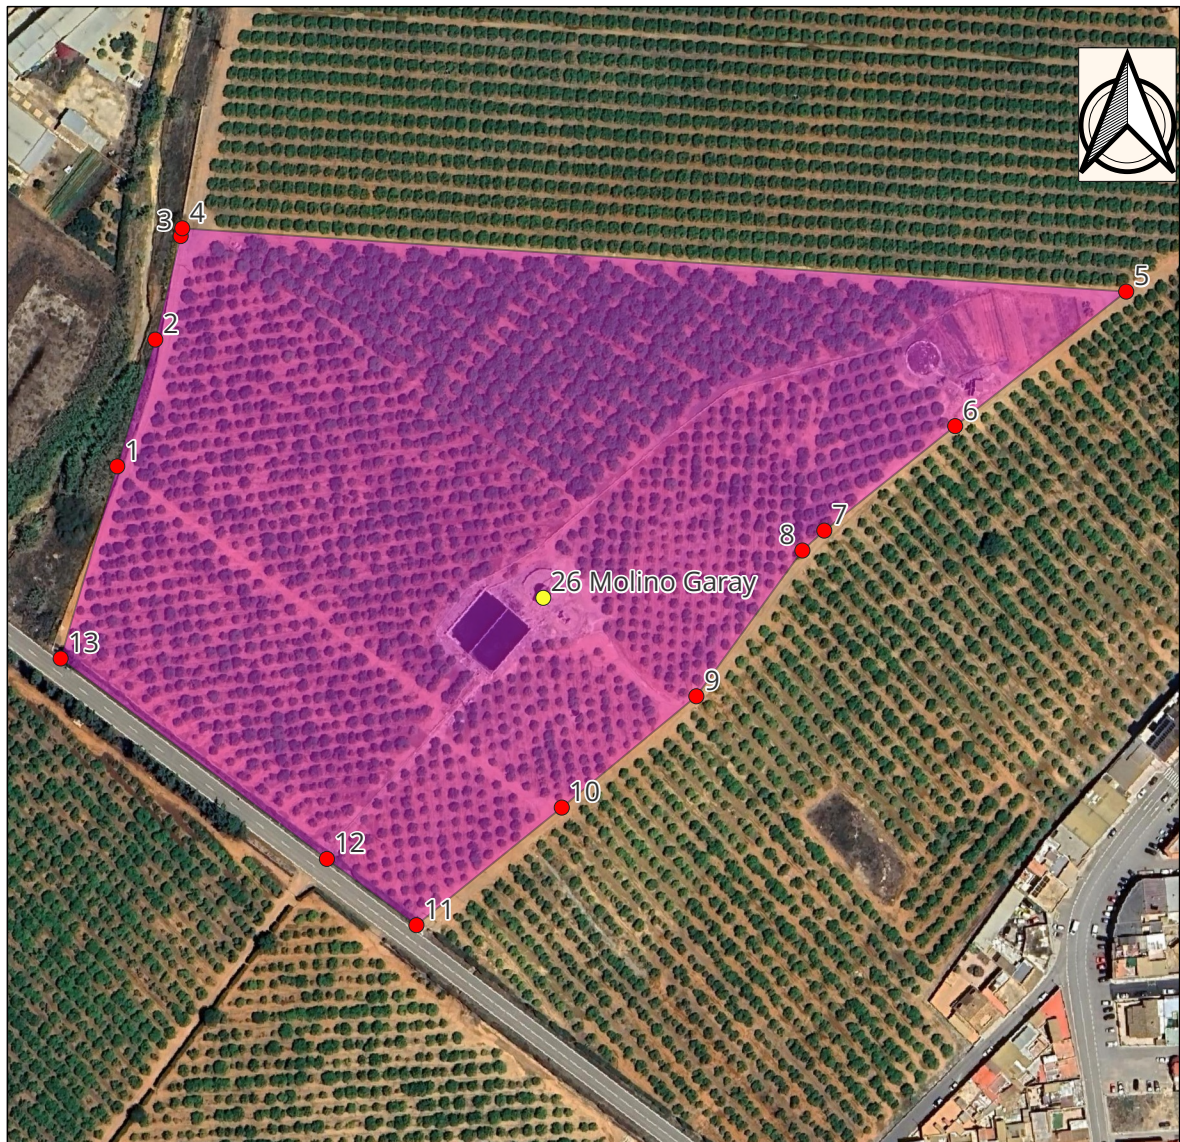

Nº Molino: 026  
Nombre popular: Molino Garay  
Municipio: Cartagena  
Coordenadas:

X	Y
687647,860	4168759,530

Coordenadas UTM zona 30N ETRS89

## Vértices del entorno del molino nº 026 Nombre popular: Molino Garay

Coordenadas UTM zona 30N ETRS89

Nº VÉRTICE	X	Y
1	687485,947	4168809,492
2	687500,407	4168857,652
3	687510,047	4168896,992
4	687510,657	4168899,952
5	687869,378	4168875,890
6	687804,388	4168824,780
7	687754,637	4168785,071
8	687746,327	4168777,511
9	687706,027	4168722,121
10	687654,887	4168679,822
11	687599,646	4168635,132
12	687565,636	4168660,312
13	687464,439	4168736,487