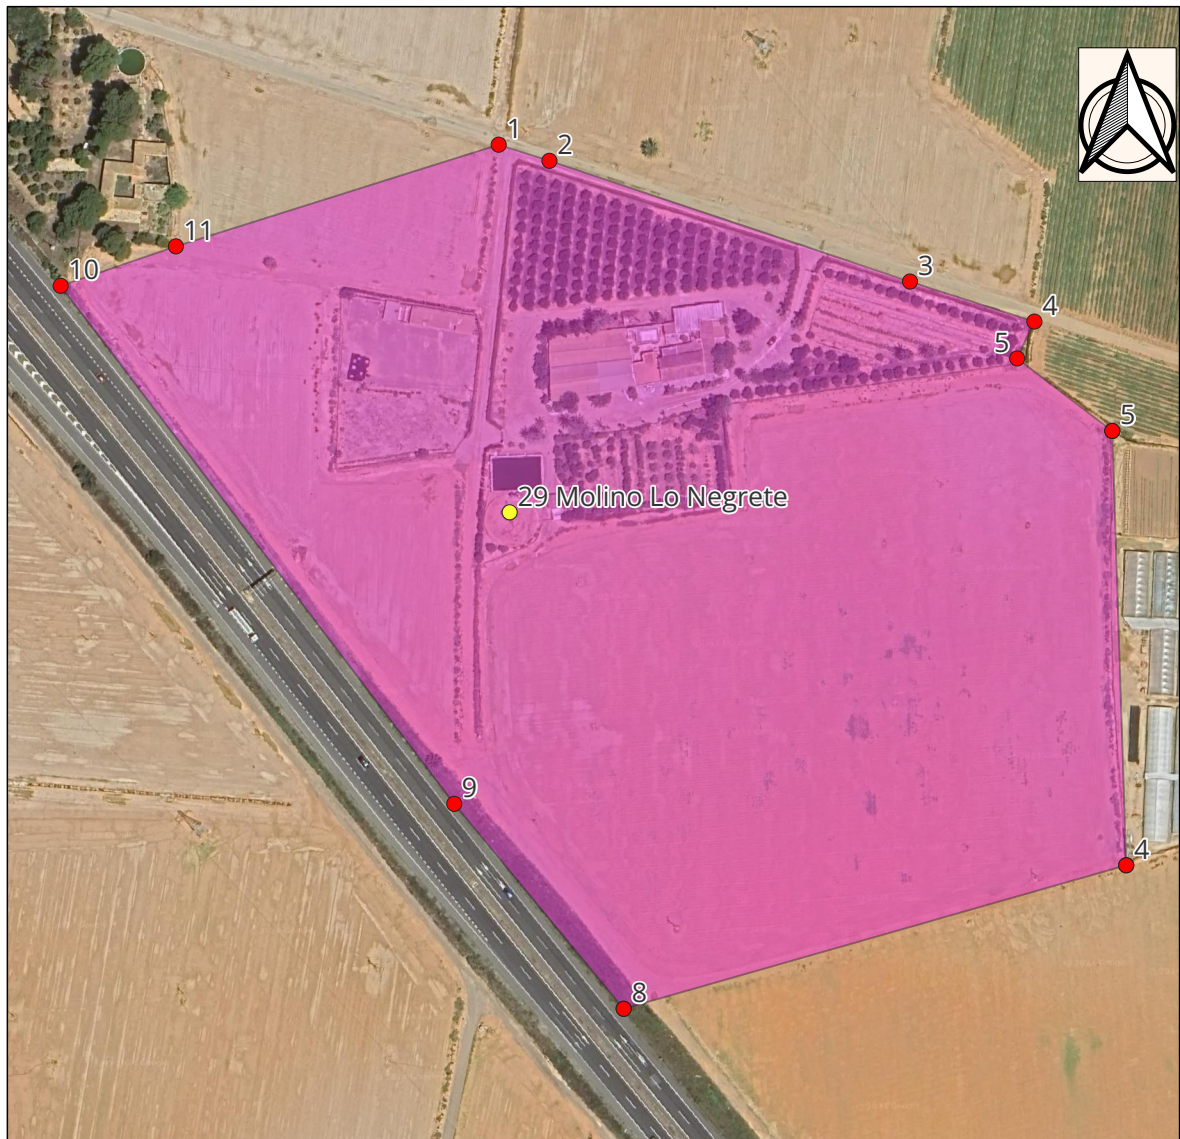

Nº Molino: 029
Nombre popular: Molino Lo Negrete
Municipio: Cartagena
Coordenadas:

X	Y
678389,750	4169425,870

Coordenadas UTM zona 30N ETRS89

Vértices del entorno del molino nº 029 Nombre popular: Molino Lo Negrete

Coordenadas UTM zona 30N ETRS89

Nº VÉRTICE	X	Y
1	678385,568	4169565,709
2	678404,878	4169559,579
3	678542,037	4169513,648
4	678589,347	4169498,418
5	678582,817	4169484,398
6	678618,987	4169456,818
7	678624,276	4169291,608
8	678433,116	4169237,019
9	678368,666	4169314,970
10	678218,928	4169512,030
11	678262,778	4169527,030