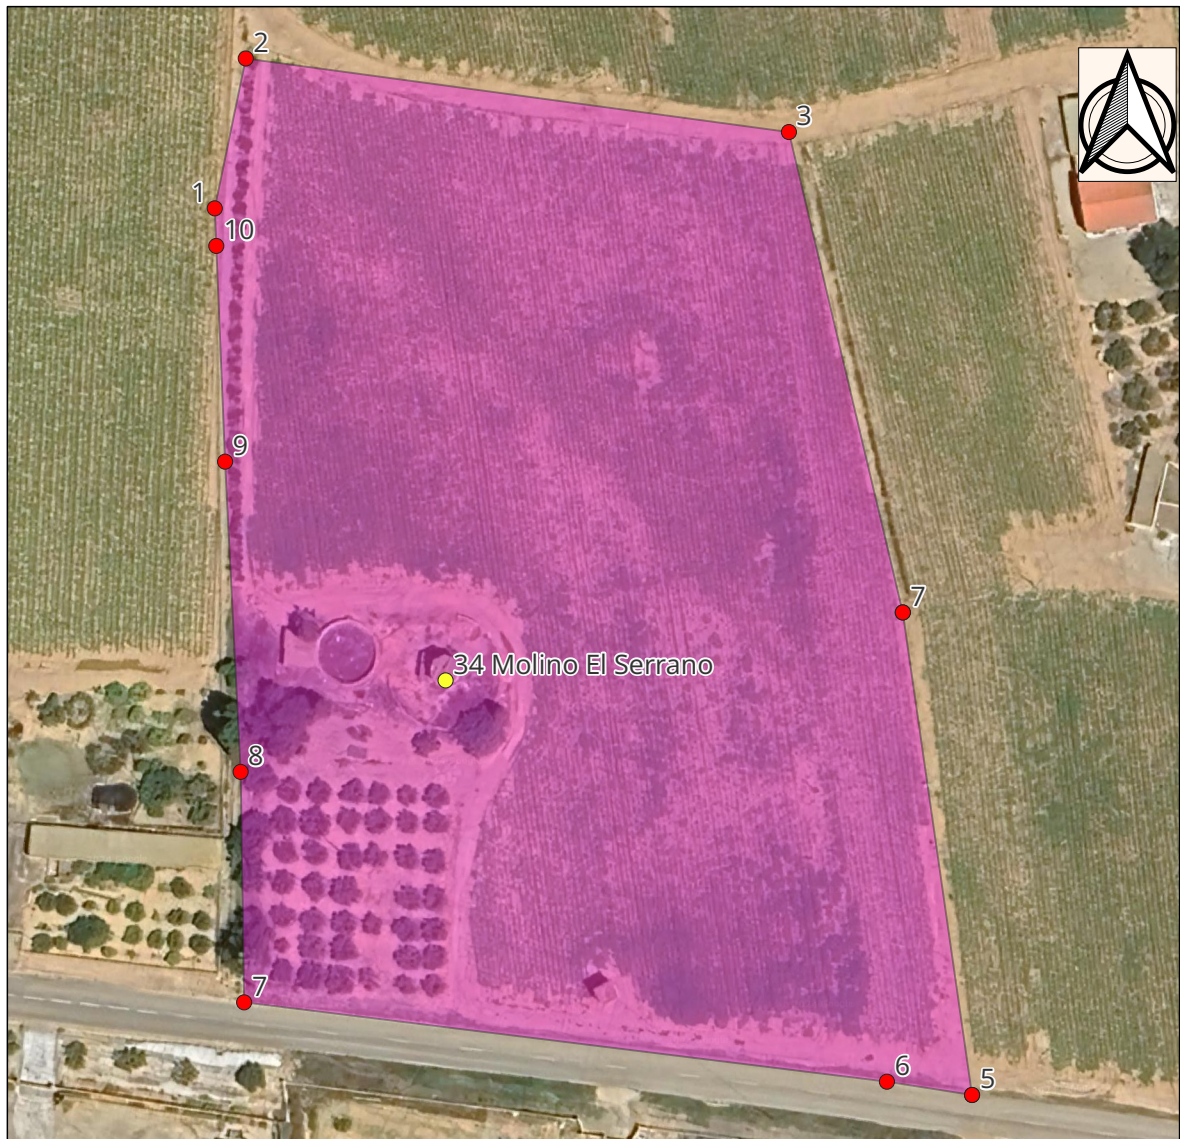

Nº Molino: 034  
Nombre popular: Molino El Serrano  
Municipio: Cartagena  
Coordenadas:

X	Y
678341,600	4170294,620

Coordenadas UTM zona 30N ETRS89

## Vértices del entorno del molino nº 034 Nombre popular: Molino El Serrano

Coordenadas UTM zona 30N ETRS89

Nº VÉRTICE	X	Y
1	678303,402	4170372,737
2	678308,532	4170397,537
3	678398,422	4170385,366
4	678417,271	4170305,866
5	678428,730	4170226,017
6	678414,641	4170228,217
7	678308,261	4170241,347
8	678307,681	4170279,487
9	678305,111	4170330,817
10	678303,652	4170366,517