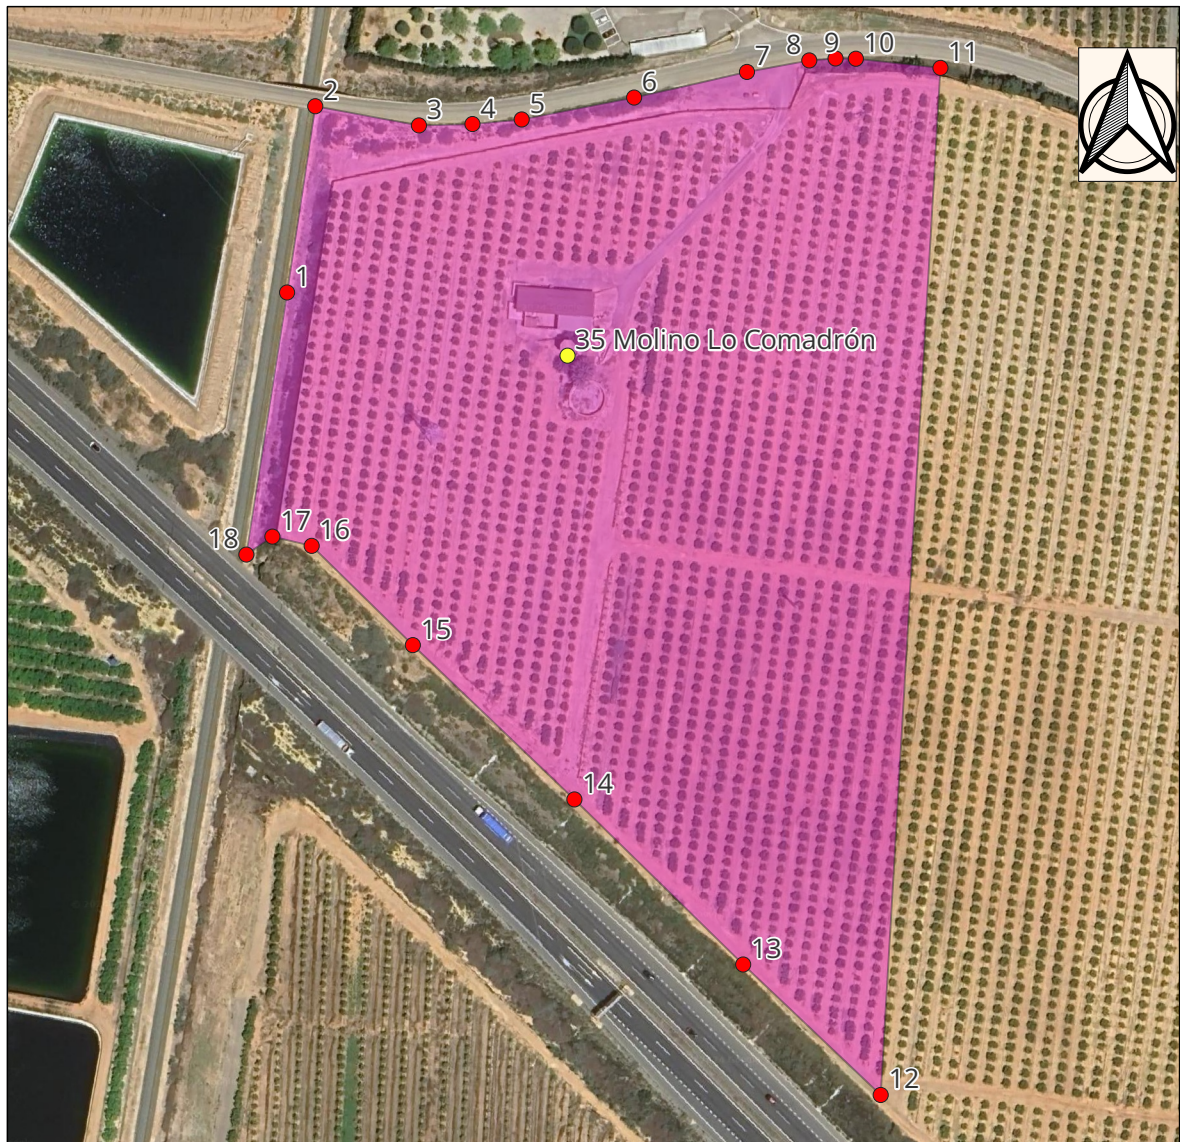

Nº Molino: 035
Nombre popular: Molino Lo Comadrón
Municipio: Cartagena
Coordenadas:

X	Y
677690,820	4170255,680

Coordenadas UTM zona 30N ETRS89

Vértices del entorno del molino nº 035 Nombre popular: Molino Lo Comadrón

Coordenadas UTM zona 30N ETRS89

Nº VÉRTICE	X	Y
1	677596,972	4170276,822
2	677606,402	4170339,132
3	677641,092	4170332,711
4	677659,002	4170333,181
5	677675,472	4170334,711
6	677713,092	4170342,041
7	677750,852	4170350,611
8	677771,702	4170354,461
9	677780,492	4170355,110
10	677787,292	4170355,031
11	677815,592	4170351,970
12	677795,600	4170008,331
13	677749,581	4170051,981
14	677693,111	4170107,211
15	677639,051	4170158,842
16	677605,201	4170192,052
17	677592,061	4170195,142
18	677583,351	4170189,142