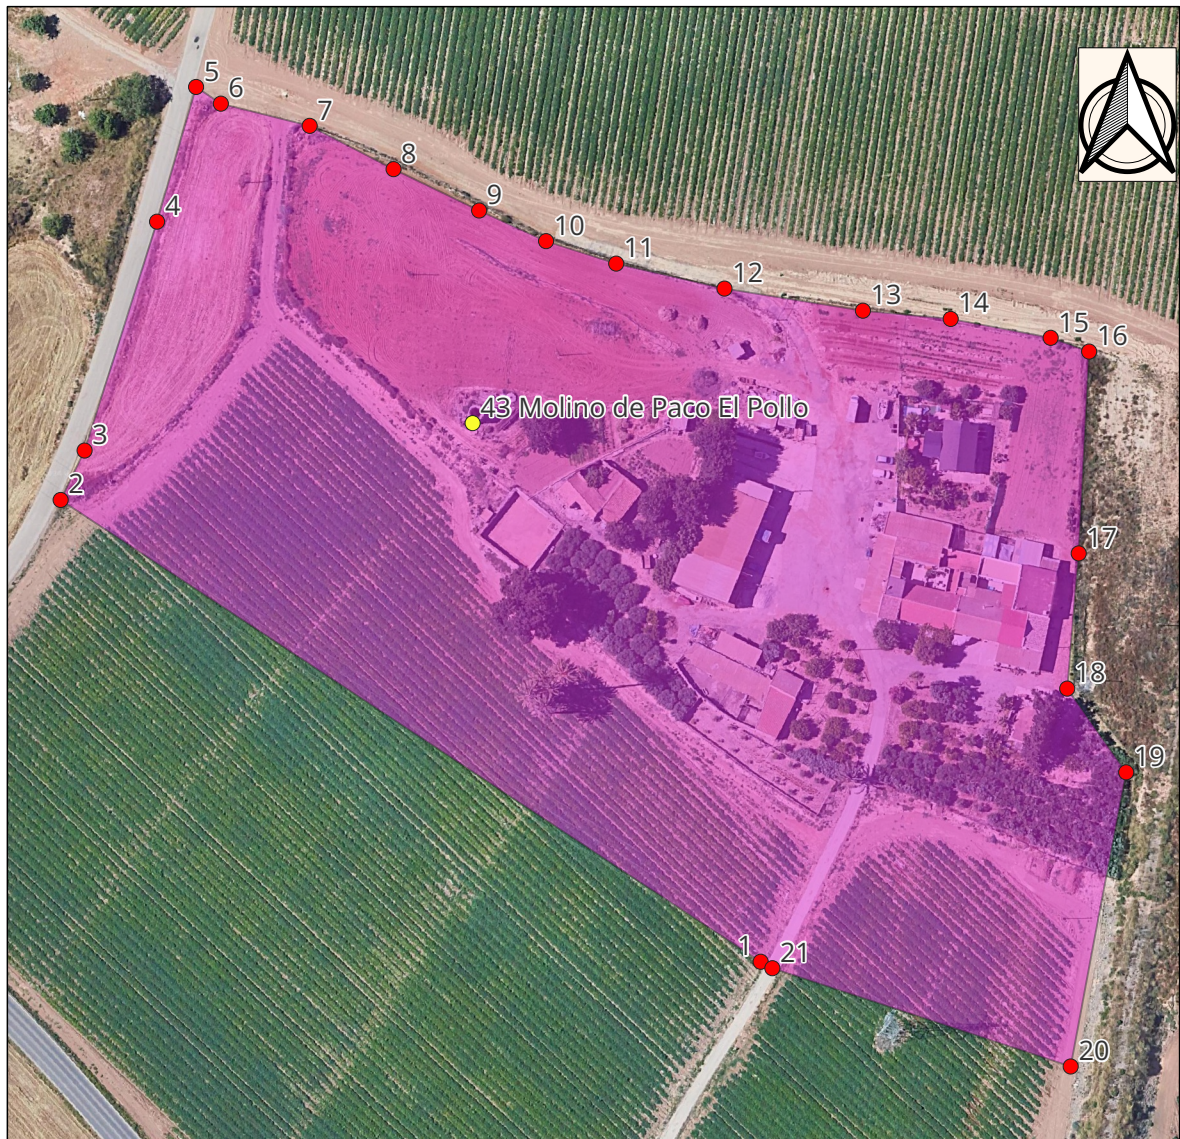

Nº Molino: 043

Nombre popular: Molino de Paco El Pollo

Municipio: Cartagena

Coordenadas:

| X          | Y           |
|------------|-------------|
| 677150,160 | 4168579,220 |

Coordenadas UTM zona 30N ETRS89

## Vértices del entorno del molino nº 043 Nombre popular: Molino de Paco El Pollo

Coordenadas UTM zona 30N ETRS89

| Nº VÉRTICE | X          | Y           |
|------------|------------|-------------|
| 1          | 677216,893 | 4168454,439 |
| 2          | 677054,704 | 4168561,419 |
| 3          | 677060,254 | 4168572,869 |
| 4          | 677077,044 | 4168625,889 |
| 5          | 677086,084 | 4168657,098 |
| 6          | 677091,824 | 4168653,229 |
| 7          | 677112,404 | 4168648,088 |
| 8          | 677131,844 | 4168638,059 |
| 9          | 677151,664 | 4168628,479 |
| 10         | 677167,174 | 4168621,379 |
| 11         | 677183,424 | 4168616,179 |
| 12         | 677208,514 | 4168610,388 |
| 13         | 677240,584 | 4168605,268 |
| 14         | 677260,924 | 4168603,358 |
| 15         | 677284,084 | 4168598,978 |
| 16         | 677292,994 | 4168595,797 |
| 17         | 677290,584 | 4168549,038 |
| 18         | 677287,923 | 4168517,718 |
| 19         | 677301,583 | 4168498,318 |
| 20         | 677288,723 | 4168430,168 |

| Nº VÉRTICE | X1         | Y1          |
|------------|------------|-------------|
| 21         | 677219,603 | 4168452,939 |