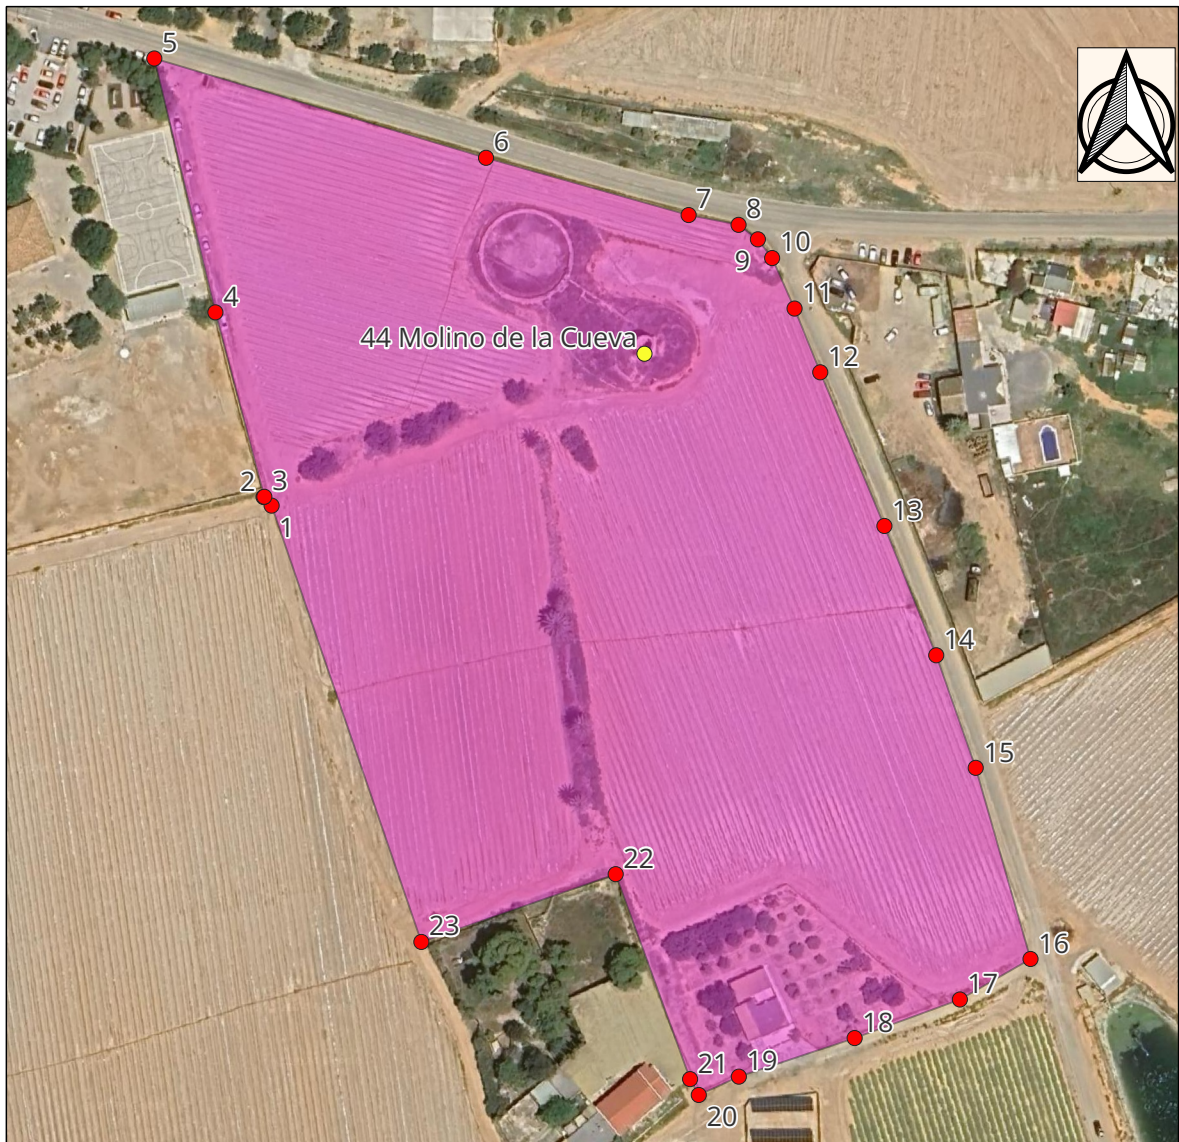

Nº Molino: 044
Nombre popular: Molino de La Cueva
Municipio: Cartagena
Coordenadas:

X	Y
676676,230	4170343,720

Coordenadas UTM zona 30N ETRS89

Vértices del entorno del molino nº 044 Nombre popular: Molino de La Cueva

Coordenadas UTM zona 30N ETRS89

Nº VÉRTICE	X	Y
1	676572,068	4170301,291
2	676569,818	4170303,691
3	676570,041	4170303,768
4	676556,363	4170355,268
5	676539,304	4170426,187
6	676631,964	4170398,447
7	676688,563	4170382,457
8	676702,513	4170379,717
9	676707,913	4170375,677
10	676711,893	4170370,447
11	676718,153	4170356,337
12	676725,333	4170338,527
13	676743,253	4170295,607
14	676757,733	4170259,487
15	676768,763	4170228,047
16	676784,072	4170174,657
17	676764,342	4170163,337
18	676734,942	4170152,567
19	676702,592	4170141,787
20	676691,398	4170136,669

Nº VÉRTICE	X1	Y1
21	676688,972	4170141,097
22	676668,192	4170198,347
23	676613,902	4170179,418