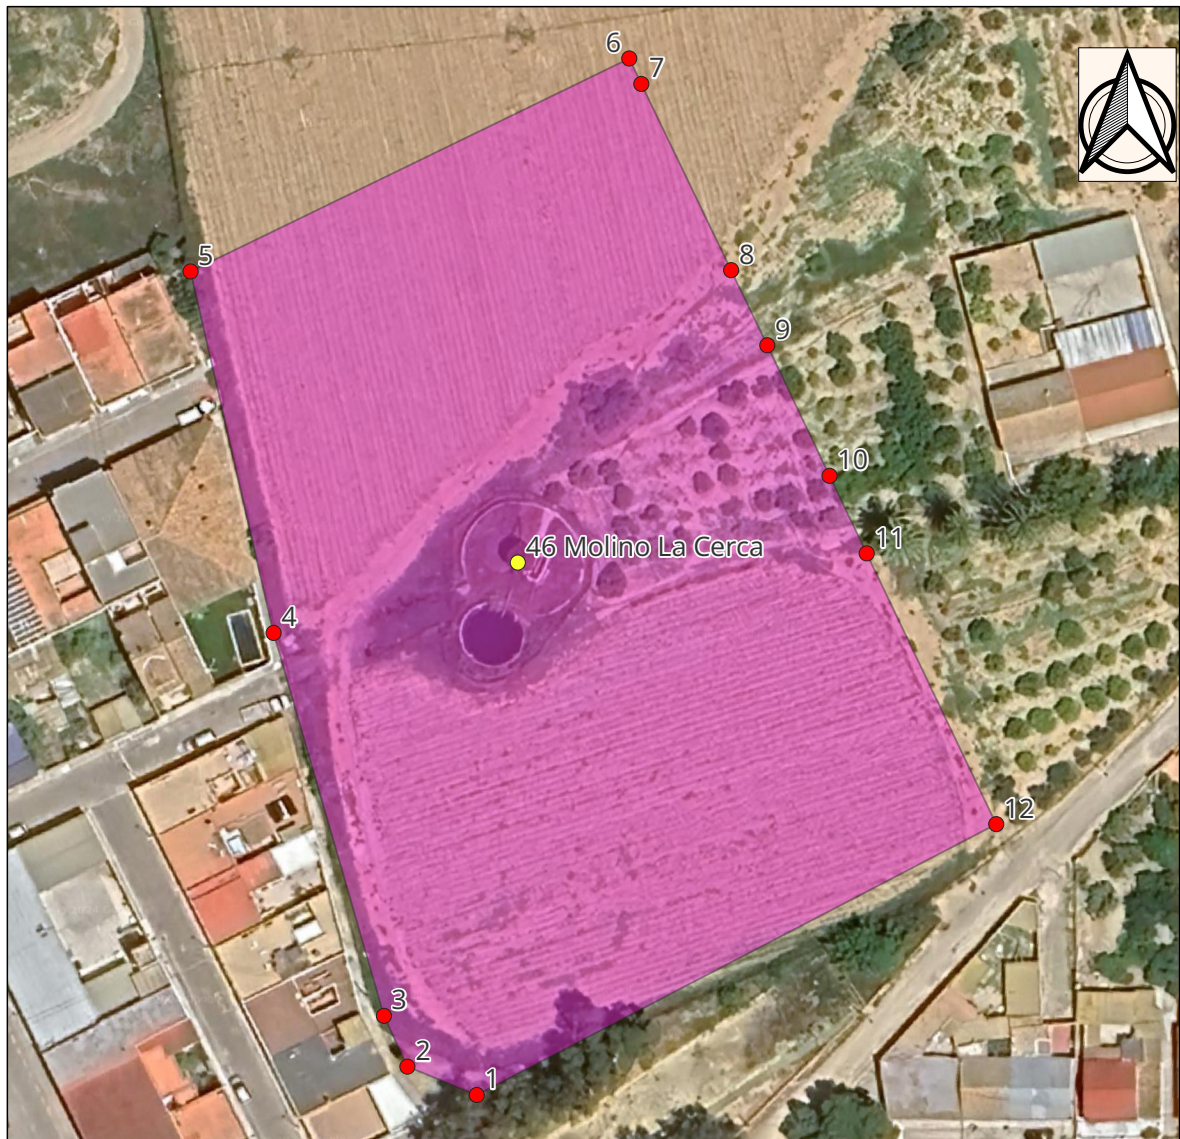

Nº Molino: 046
Nombre popular: Molino La Cerca
Municipio: Cartagena
Coordenadas:

X	Y
675943,430	4170639,050

Coordenadas UTM zona 30N ETRS89

Vértices del entorno del molino nº 046 Nombre popular: Molino La Cerca

Coordenadas UTM zona 30N ETRS89

Nº VÉRTICE	X	Y
1	675937,490	4170561,971
2	675927,449	4170566,073
3	675924,054	4170573,427
4	675908,073	4170628,867
5	675896,051	4170681,196
6	675959,567	4170712,027
7	675961,316	4170708,340
8	675974,316	4170681,380
9	675979,556	4170670,511
10	675988,566	4170651,610
11	675993,945	4170640,381
12	676012,705	4170601,180