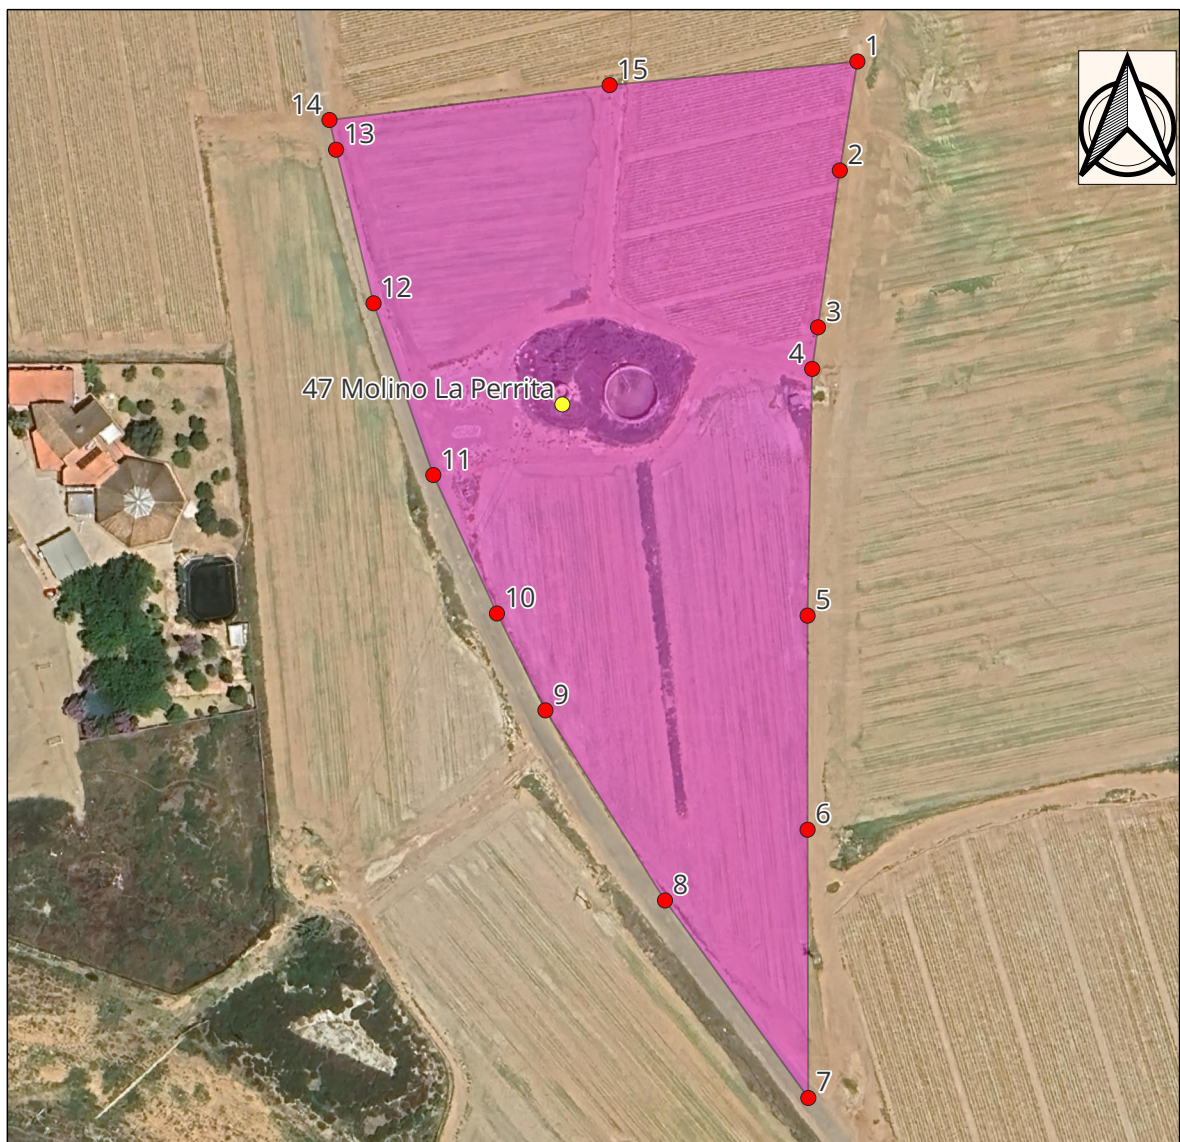

Nº Molino: 047

Nombre popular: Molino La Perrita

Municipio: Cartagena

Coordenadas:

X	Y
676262,910	4170111,670

Coordenadas UTM zona 30N ETRS89

Vértices del entorno del molino nº 047 Nombre popular: Molino La Perrita

Coordenadas UTM zona 30N ETRS89

Nº VÉRTICE	X	Y
1	676332,923	4170193,040
2	676328,753	4170167,179
3	676323,582	4170129,970
4	676322,202	4170120,089
5	676321,102	4170061,550
6	676321,102	4170010,750
7	676321,282	4169947,100
8	676287,262	4169993,960
9	676258,892	4170039,070
10	676247,392	4170062,061
11	676232,292	4170094,911
12	676218,103	4170135,661
13	676209,213	4170172,110
14	676207,643	4170179,151
15	676274,133	4170187,430