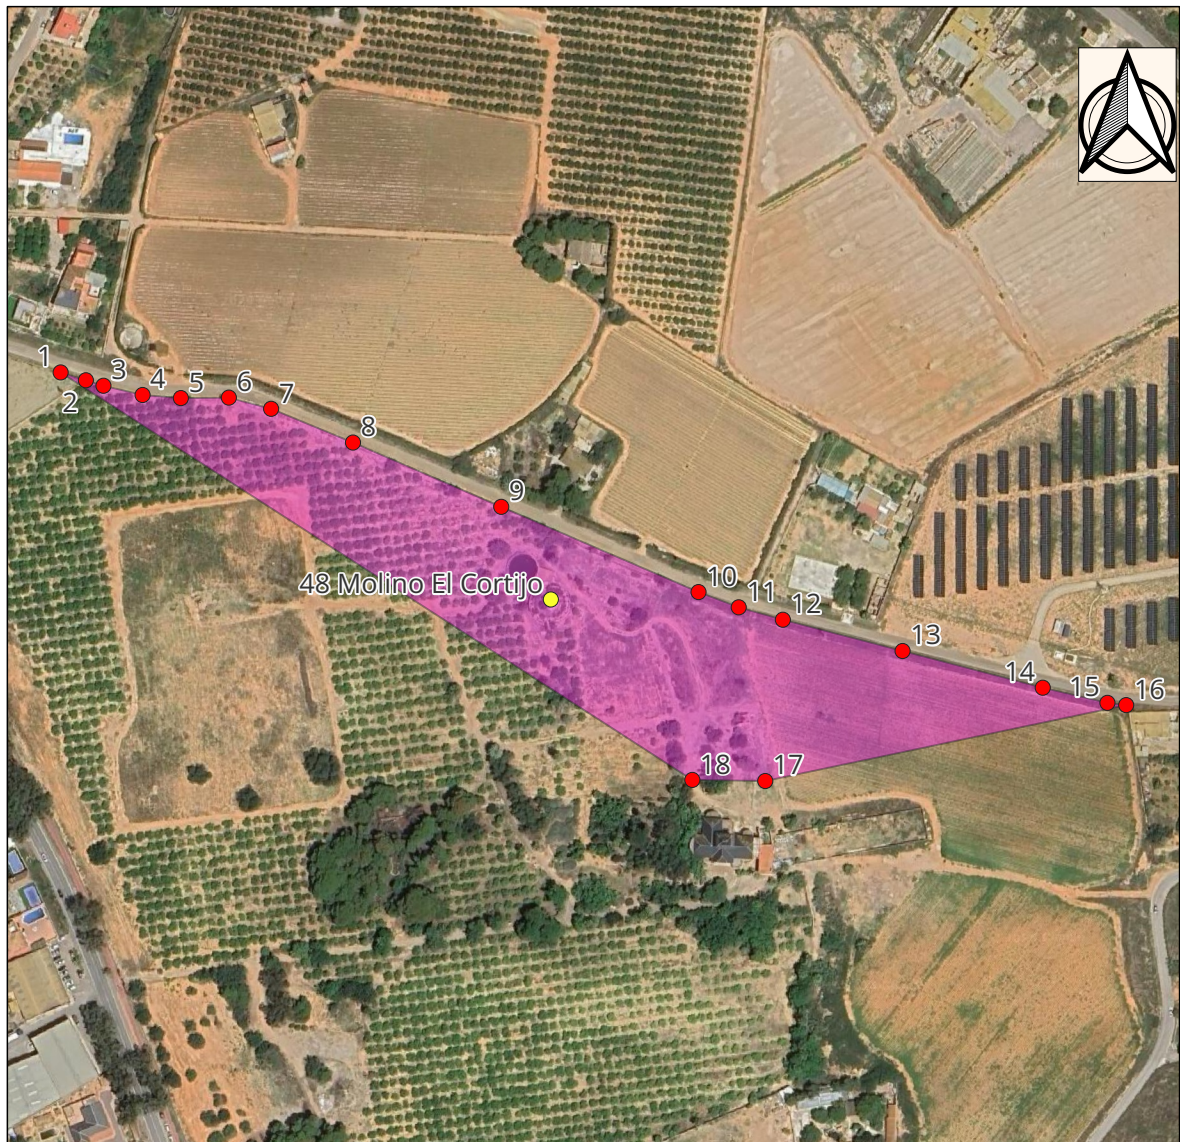

Nº Molino: 048  
Nombre popular: Molino El Cortijo  
Municipio: Cartagena  
Coordenadas:

X	Y
675889,660	4169597,740

Coordenadas UTM zona 30N ETRS89

## Vértices del entorno del molino nº 048 Nombre popular: Molino El Cortijo

Coordenadas UTM zona 30N ETRS89

Nº VÉRTICE	X	Y
1	675640,661	4169713,044
2	675653,481	4169709,065
3	675662,411	4169706,294
4	675682,281	4169701,594
5	675701,721	4169700,024
6	675726,111	4169700,254
7	675747,571	4169694,574
8	675789,151	4169677,434
9	675864,460	4169644,794
10	675964,670	4169601,493
11	675985,080	4169593,753
12	676007,500	4169587,453
13	676068,309	4169571,573
14	676139,510	4169552,922
15	676172,370	4169545,232
16	676181,890	4169544,082
17	675998,560	4169505,529
18	675961,506	4169506,094