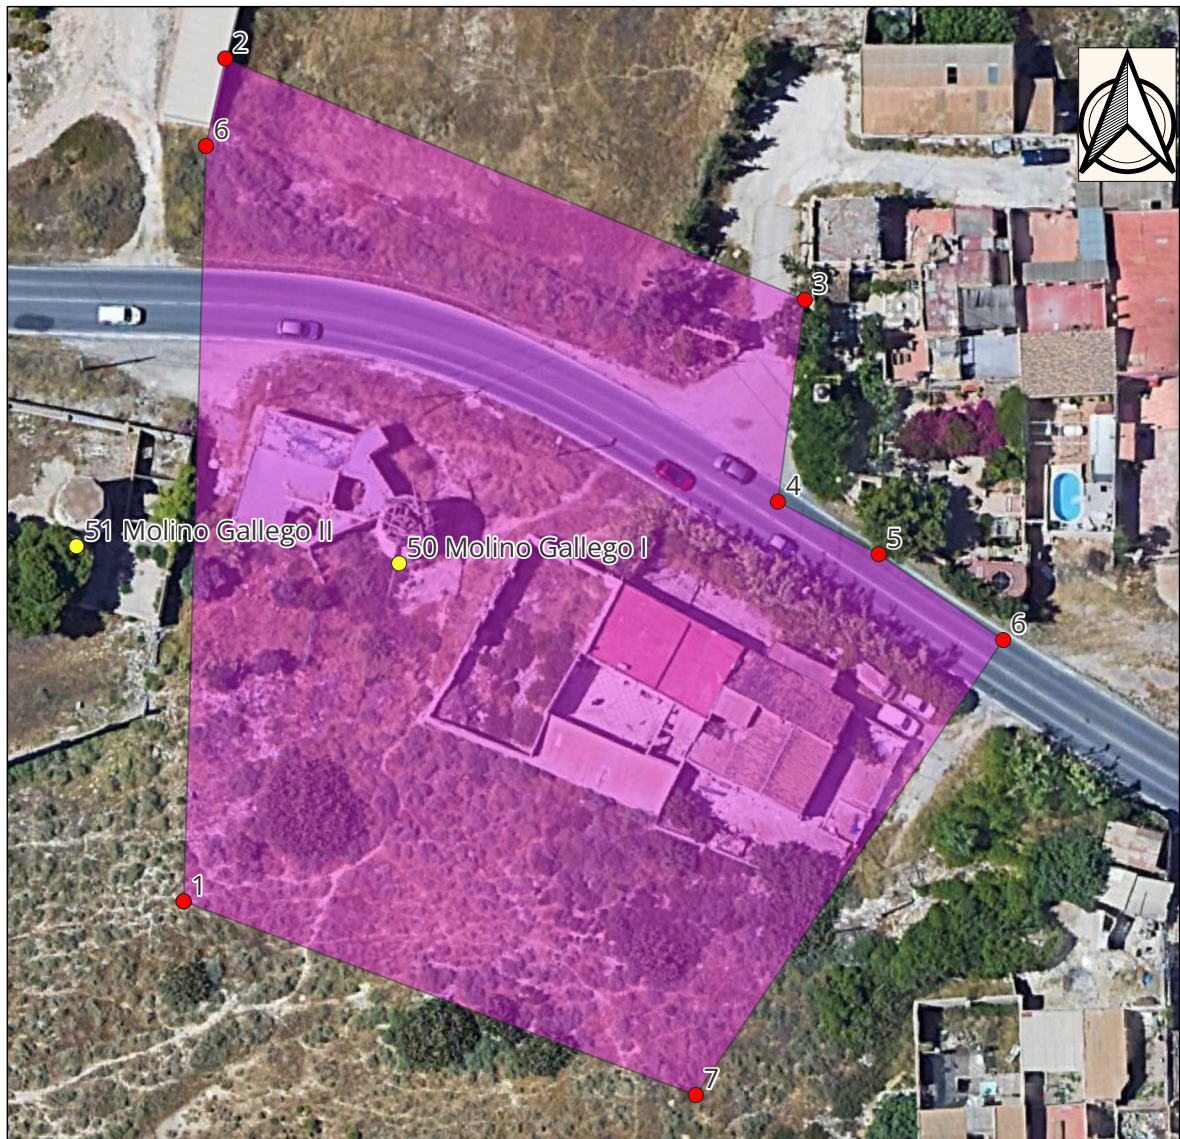

Nº Molino: 050

Nombre popular: Molino Gallego I

Municipio: Cartagena

Coordenadas:

X	Y
678991,790	4166477,360

Coordenadas UTM zona 30N ETRS89

Vértices del entorno del molino nº 050 Nombre popular: Molino Gallego I

Coordenadas UTM zona 30N ETRS89

Nº VÉRTICE	X	Y
1	678972,032	4166520,064
2	678974,001	4166529,015
3	679033,296	4166504,328
4	679030,541	4166483,671
5	679040,863	4166478,304
6	679053,603	4166469,518
7	679022,157	4166422,972
8	678969,737	4166442,782