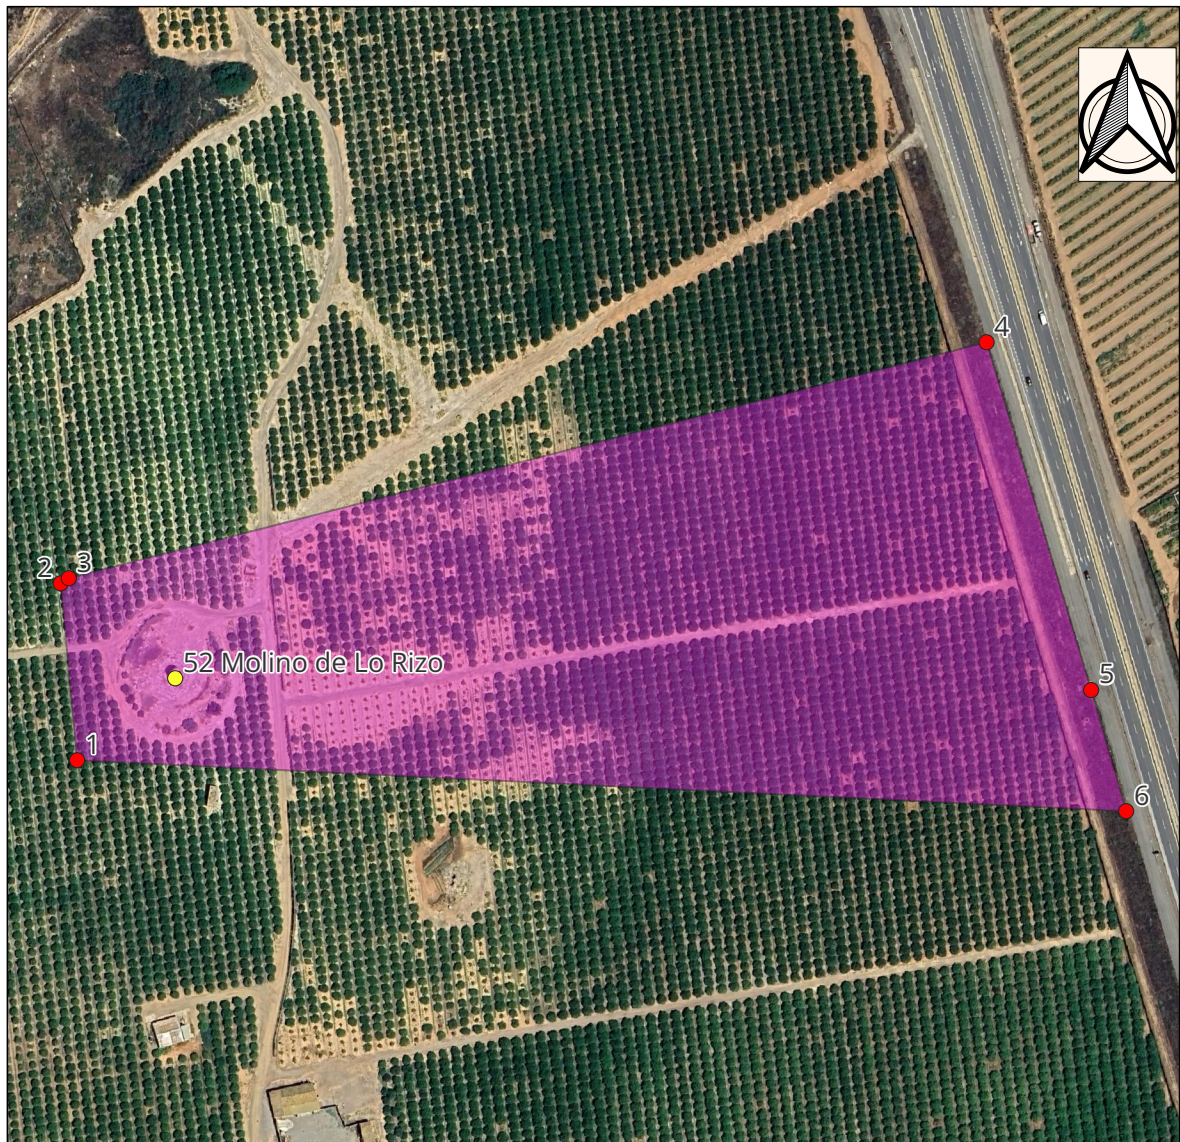

Nº Molino: 052
Nombre popular: Molino de Lo Rizo
Municipio: Cartagena
Coordenadas:

X	Y
686428,070	4168671,380

Coordenadas UTM zona 30N ETRS89

Vértices del entorno del molino nº 052 Nombre popular: Molino de Lo Rizo

Coordenadas UTM zona 30N ETRS89

Nº VÉRTICE	X	Y
1	686380,586	4168631,676
2	686372,582	4168717,372
3	686376,510	4168719,851
4	686821,159	4168834,149
5	686871,835	4168665,686
6	686888,806	4168607,003