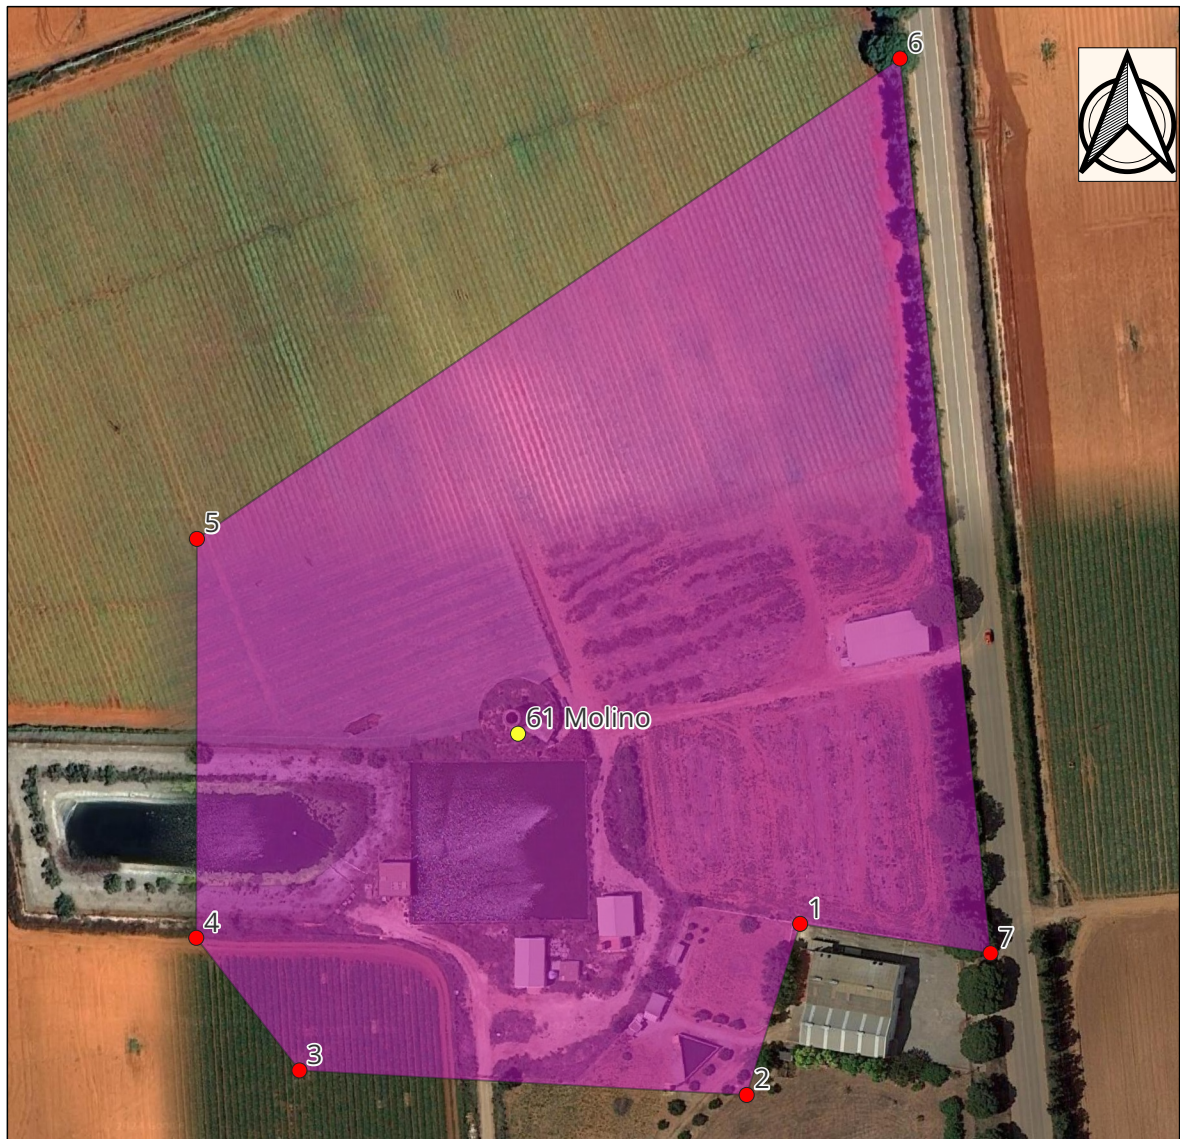

Nº Molino: 061  
Nombre popular:-  
Municipio:Cartagena  
Coordenadas:

X	Y
687800,060	4171399,310

Coordenadas UTM zona 30N ETRS89

## Vértices del entorno del molino nº 061

Nombre popular:-

Coordenadas UTM zona 30N ETRS89

Nº VÉRTICE	X	Y
1	687882,457	4171343,779
2	687866,840	4171293,800
3	687736,192	4171300,968
4	687706,051	4171339,705
5	687706,262	4171456,214
6	687911,653	4171596,530
7	687938,087	4171335,199