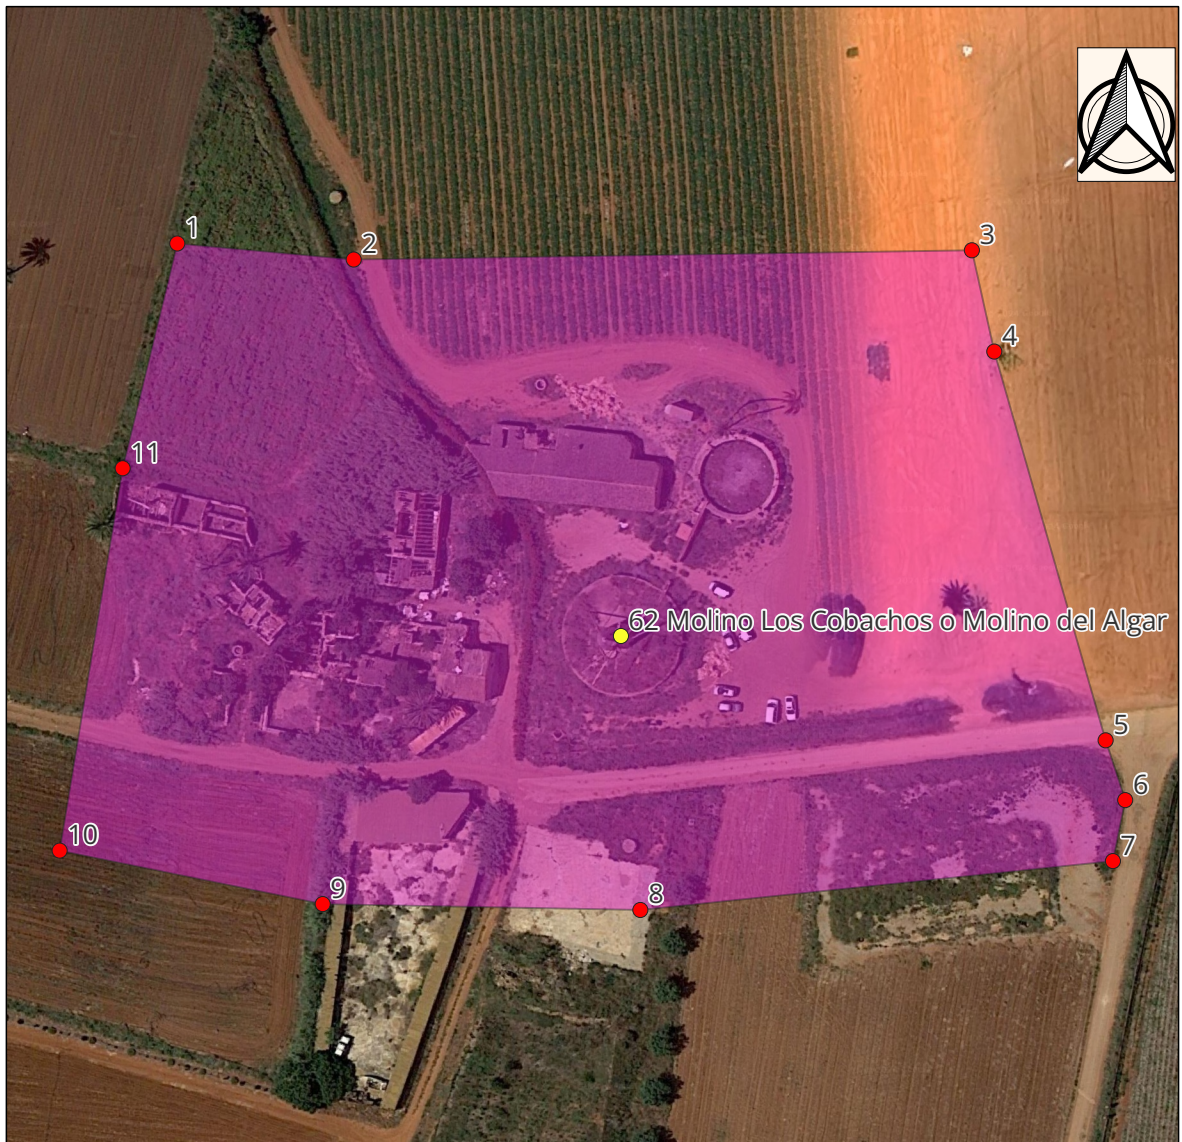

Nº Molino: 062

Nombre popular: Molino Los Cobachos o Molino del Algar

Municipio: Cartagena

Coordenadas:

X	Y
687525,390	4171127,960

Coordenadas UTM zona 30N ETRS89

Vértices del entorno del molino nº 062 Nombre popular: Molino Los Cobachos o Molino del Algar

Coordenadas UTM zona 30N ETRS89

Nº VÉRTICE	X	Y
1	687443,061	4171200,789
2	687475,804	4171197,812
3	687590,510	4171199,526
4	687594,668	4171180,734
5	687615,326	4171108,602
6	687618,956	4171097,512
7	687616,683	4171086,202
8	687528,988	4171077,125
9	687470,049	4171078,220
10	687421,233	4171088,142
11	687432,926	4171159,083