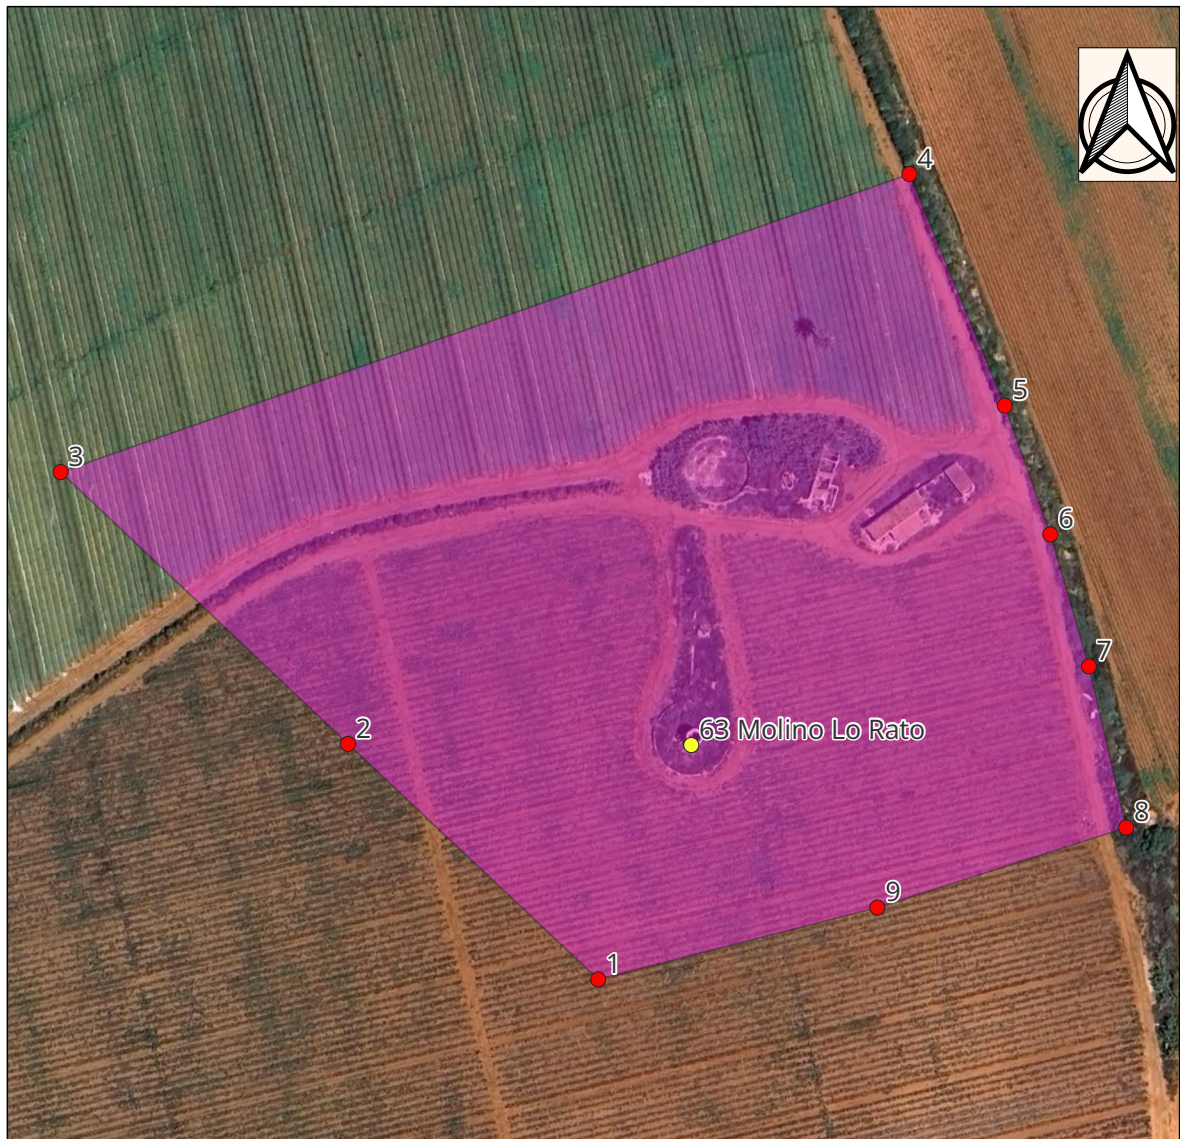

Nº Molino: 063
Nombre popular: Molino Lo Rato
Municipio: Cartagena
Coordenadas:

X	Y
687310,820	4172123,640

Coordenadas UTM zona 30N ETRS89

Vértices del entorno del molino nº 063 Nombre popular: Molino Lo Rato

Coordenadas UTM zona 30N ETRS89

Nº VÉRTICE	X	Y
1	687286,100	4172061,349
2	687219,584	4172123,930
3	687143,183	4172196,196
4	687368,835	4172275,424
5	687394,170	4172213,846
6	687406,290	4172179,646
7	687416,517	4172144,556
8	687426,439	4172101,693
9	687360,295	4172080,449