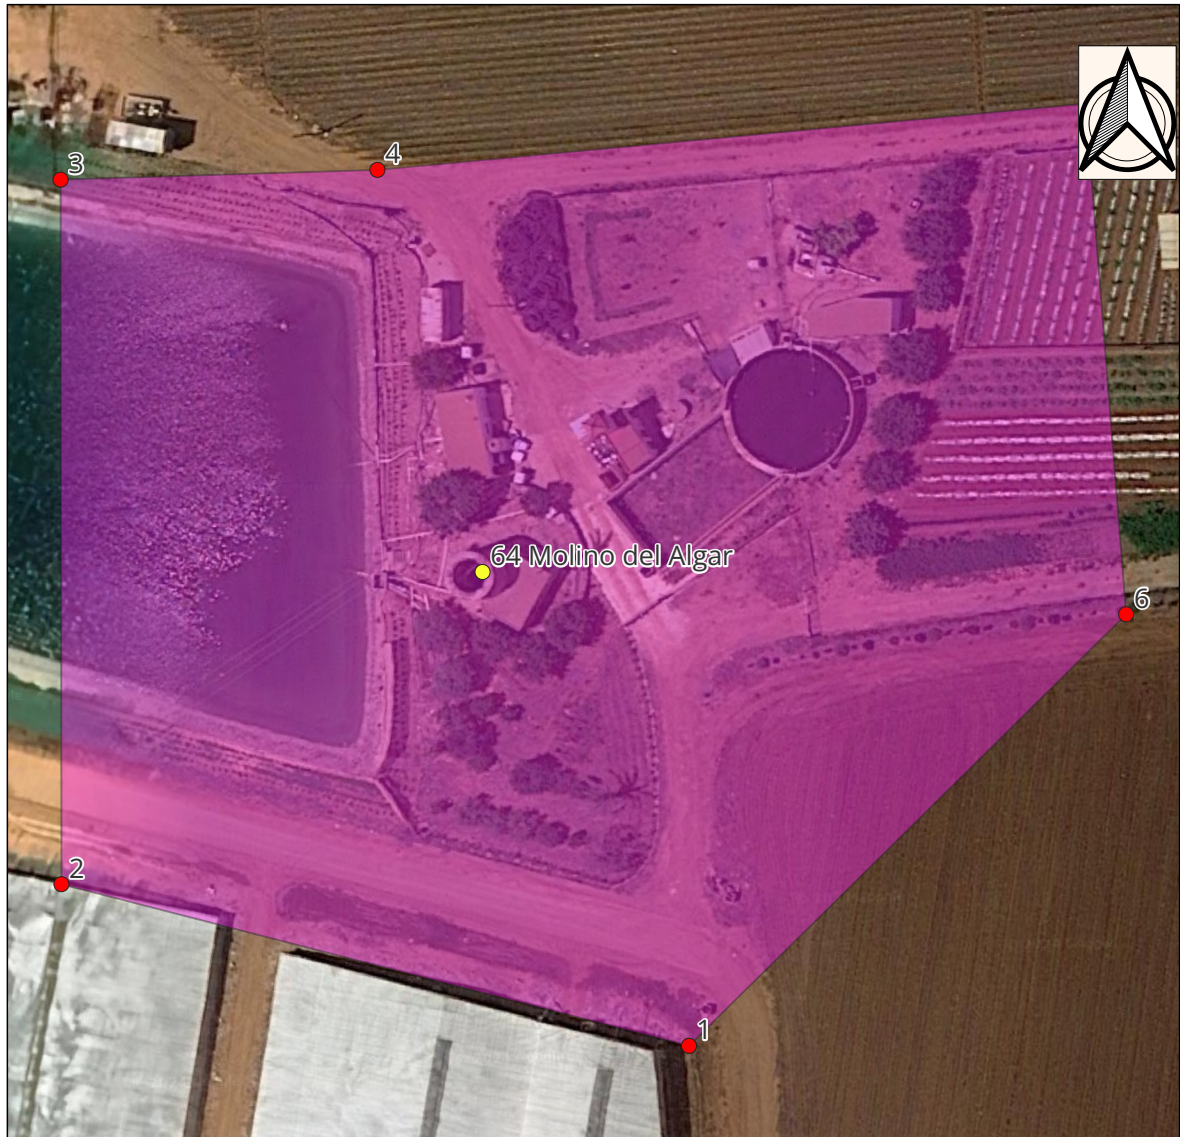

Nº Molino: 064

Nombre popular: Molino del Algar

Municipio: Cartagena

Coordenadas:

X	Y
687201,190	4171306,350

Coordenadas UTM zona 30N ETRS89

Vértices del entorno del molino nº 064 Nombre popular: Molino del Algar

Coordenadas UTM zona 30N ETRS89

Nº VÉRTICE	X	Y
1	687224,168	4171253,609
2	687154,318	4171271,601
3	687154,225	4171350,028
4	687189,490	4171351,116
5	687268,313	4171358,486
6	687272,839	4171301,642