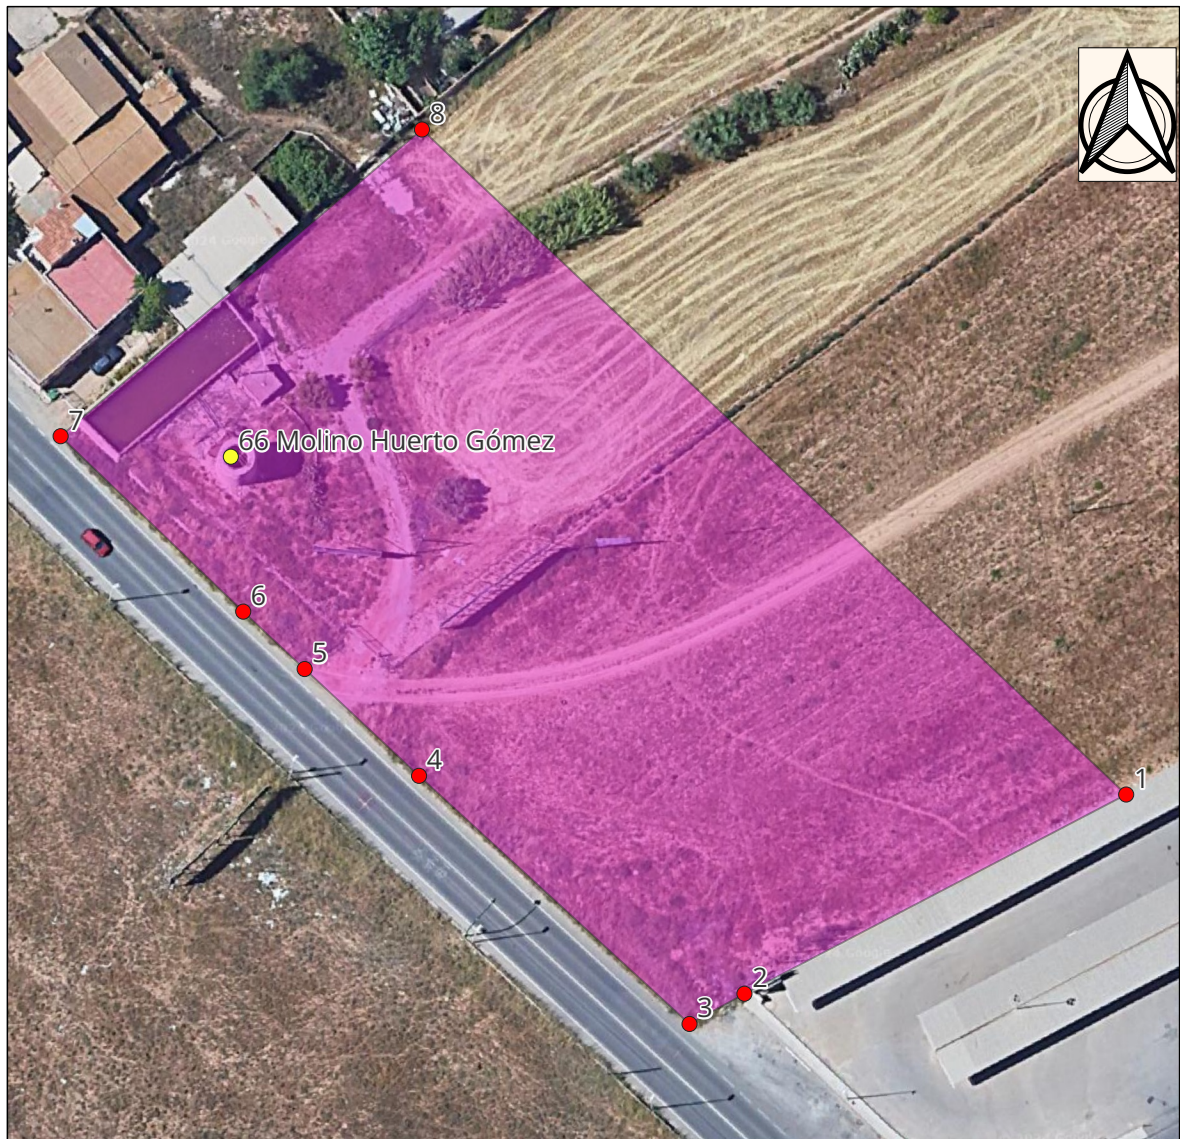

Nº Molino: 066
Nombre popular: Molino Huerto Gómez
Municipio: Cartagena
Coordenadas:

X	Y
675219,800	4167716,200

Coordenadas UTM zona 30N ETRS89

Vértices del entorno del molino nº 066 Nombre popular: Molino Huerto Gómez

Coordenadas UTM zona 30N ETRS89

Nº VÉRTICE	X	Y
1	675326,945	4167675,776
2	675281,260	4167651,941
3	675274,690	4167648,321
4	675242,320	4167678,011
5	675228,631	4167690,791
6	675221,281	4167697,661
7	675199,431	4167718,652
8	675242,671	4167755,351