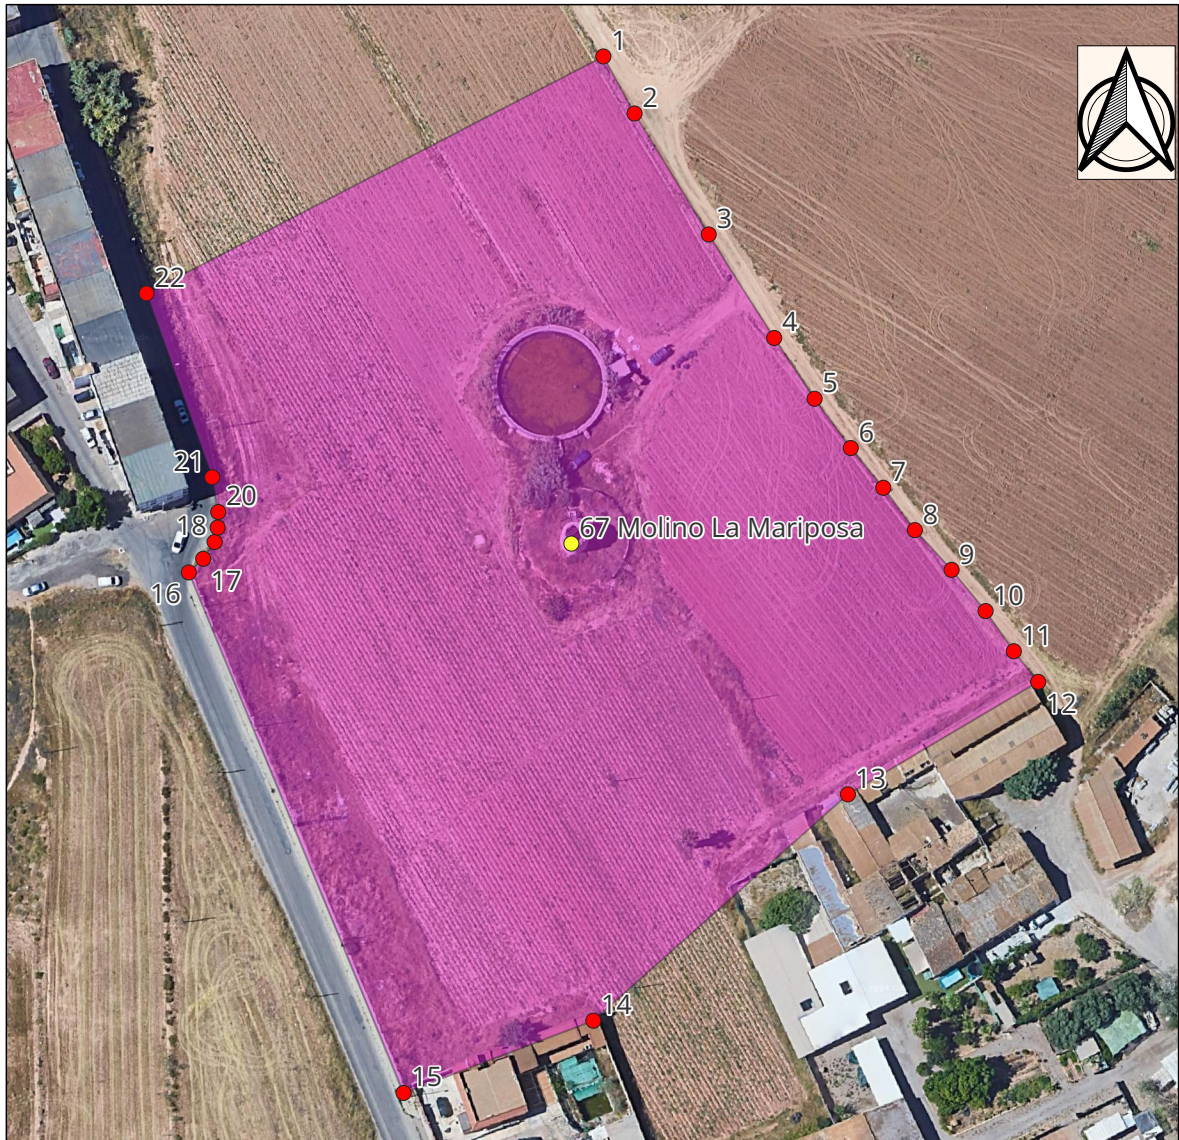

Nº Molino: 067
Nombre popular: Molino La Mariposa
Municipio: Cartagena
Coordenadas:

X	Y
675109,620	4167233,090

Coordenadas UTM zona 30N ETRS89

Vértices del entorno del molino nº 067 Nombre popular: Molino La Mariposa

Coordenadas UTM zona 30N ETRS89

Nº VÉRTICE	X	Y
1	675115,959	4167329,683
2	675122,149	4167318,373
3	675136,848	4167294,392
4	675149,838	4167273,862
5	675157,848	4167261,803
6	675165,018	4167252,032
7	675171,468	4167244,152
8	675177,728	4167235,753
9	675185,018	4167227,883
10	675191,758	4167219,703
11	675197,358	4167211,733
12	675202,208	4167205,672
13	675164,458	4167183,362
14	675113,978	4167138,473
15	675076,338	4167124,143
16	675033,748	4167227,373
17	675036,598	4167230,073
18	675038,868	4167233,404
19	675039,458	4167236,264
20	675039,578	4167239,353

Nº VÉRTICE	X1	Y1
21	675038,388	4167246,243
22	675025,368	4167282,703