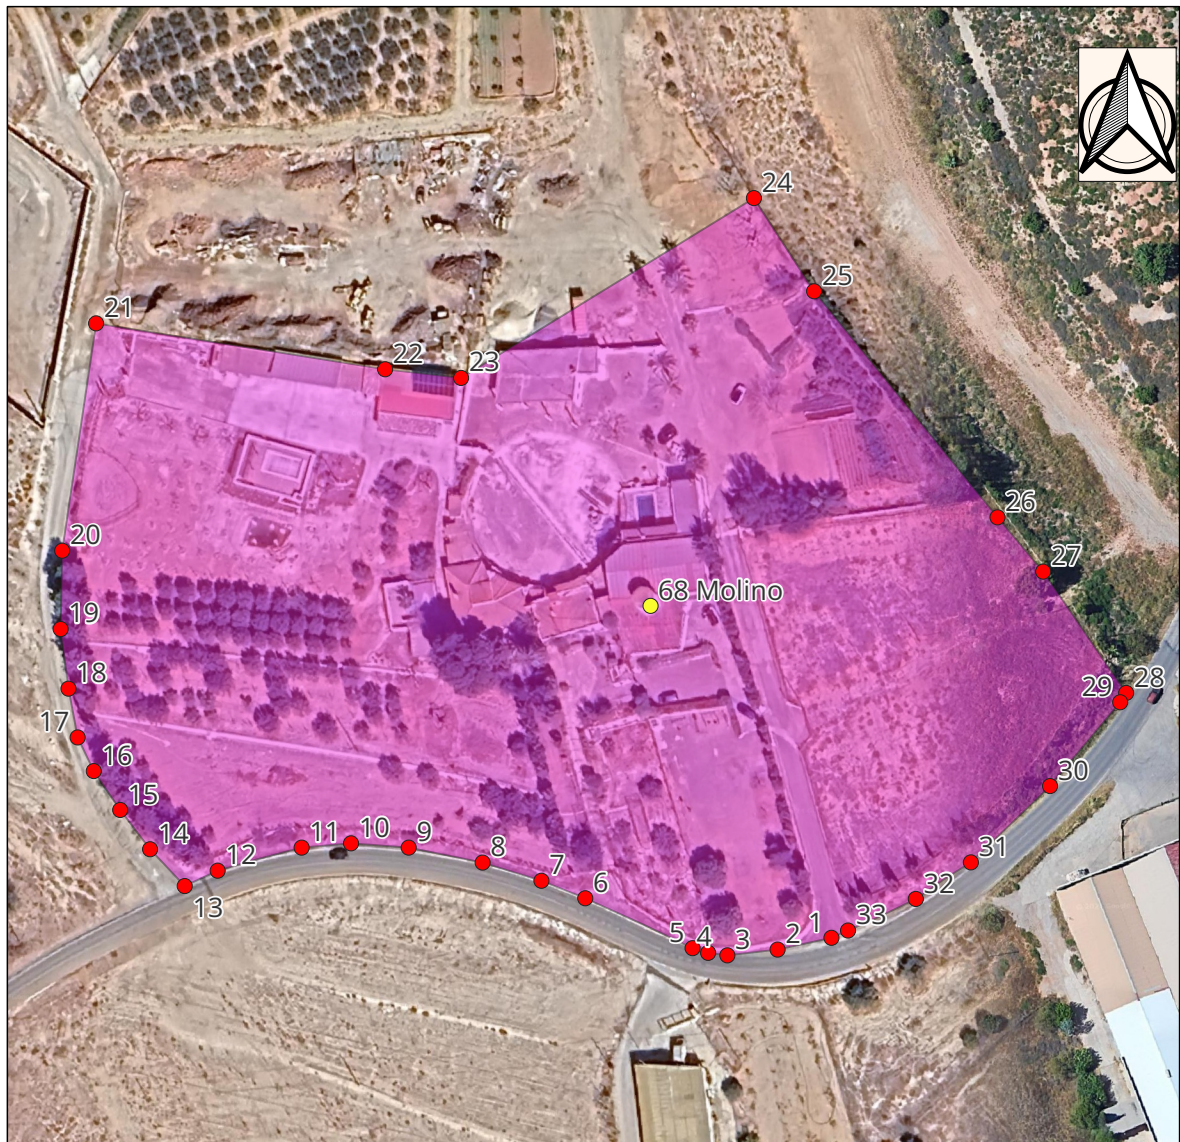

Nº Molino: 068
Nombre popular: Molino Los Murcianos
Municipio: Cartagena
Coordenadas:

X	Y
674596,580	4167099,990

Coordenadas UTM zona 30N ETRS89

Vértices del entorno del molino nº 068 Nombre popular: Molino Los Murcianos

Coordenadas UTM zona 30N ETRS89

Nº VÉRTICE	X	Y
1	674636,877	4167026,046
2	674624,877	4167023,426
3	674613,687	4167022,136
4	674609,407	4167022,696
5	674605,937	4167023,736
6	674582,027	4167034,856
7	674572,267	4167038,756
8	674559,167	4167042,806
9	674542,697	4167046,137
10	674529,847	4167047,086
11	674518,847	4167046,137
12	674500,137	4167040,997
13	674492,797	4167037,577
14	674485,087	4167045,767
15	674478,427	4167054,527
16	674472,537	4167063,187
17	674468,947	4167070,677
18	674466,907	4167081,547
19	674465,157	4167094,827
20	674465,507	4167112,277

Nº VÉRTICE	X1	Y1
21	674473,058	4167162,916
22	674537,440	4167152,691
23	674554,360	4167150,762
24	674619,607	4167190,820
25	674633,018	4167170,065
26	674673,878	4167119,705
27	674684,042	4167107,622
28	674702,536	4167080,592
29	674701,207	4167078,515
30	674685,577	4167059,845
31	674667,937	4167042,846
32	674655,677	4167034,706
33	674640,573	4167027,667