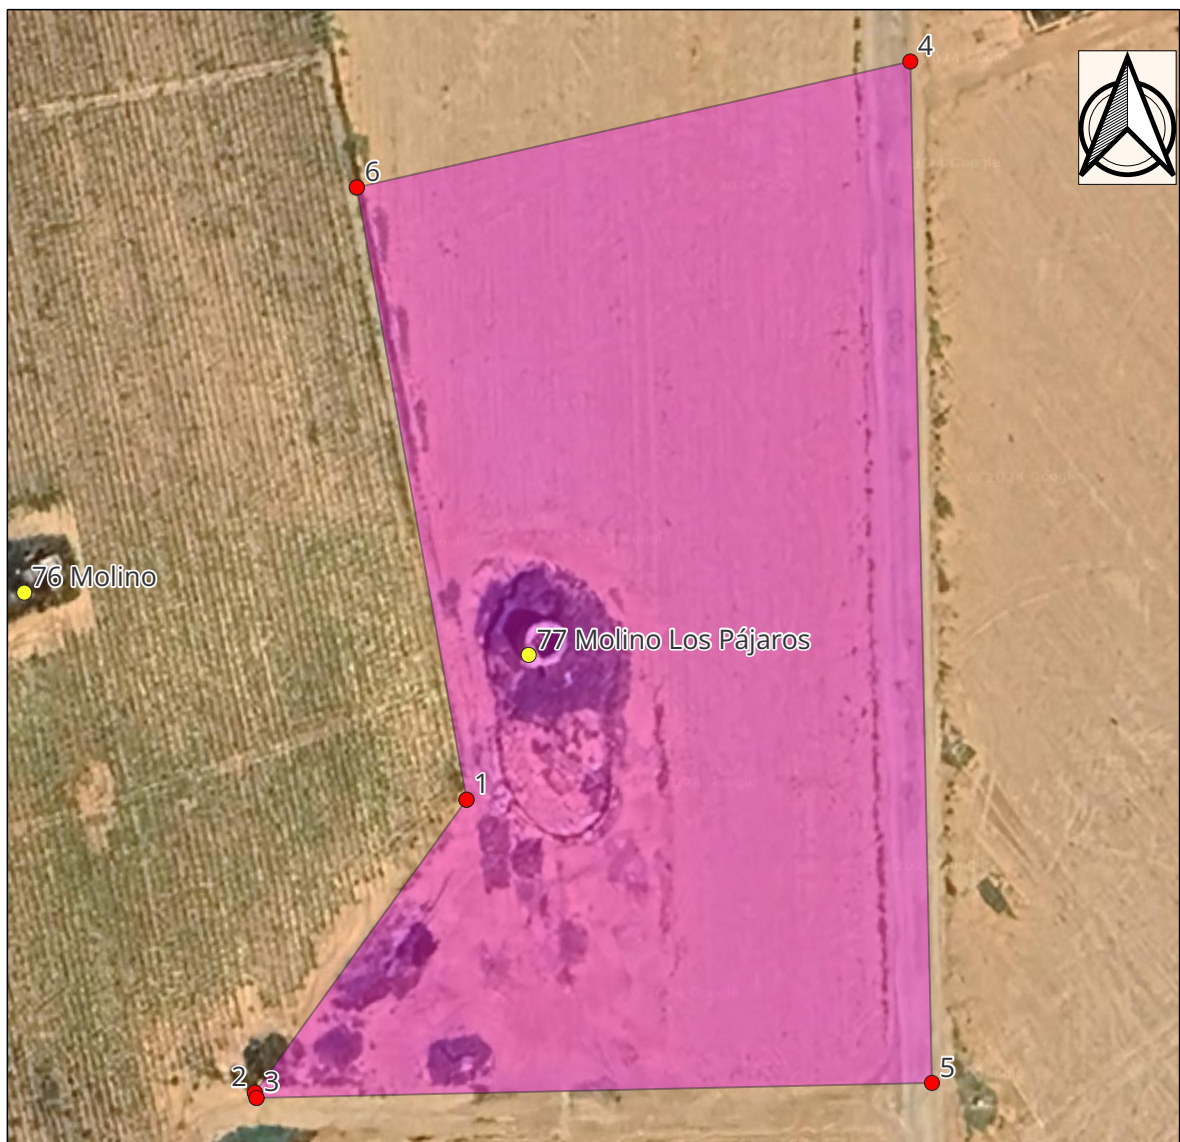

Nº Molino: 076

Nombre popular: Molino Los Pájaros

Municipio: Cartagena

Coordenadas:

X	Y
685859,370	4172433,430

Coordenadas UTM zona 30N ETRS89

Vértices del entorno del molino nº 076 Nombre popular: Molino Los Pájaros

Coordenadas UTM zona 30N ETRS89

Nº VÉRTICE	X	Y
1	685829,876	4172386,282
2	685852,676	4172417,832
3	685840,864	4172483,784
4	685900,479	4172497,347
5	685902,811	4172387,332
6	685830,056	4172385,710