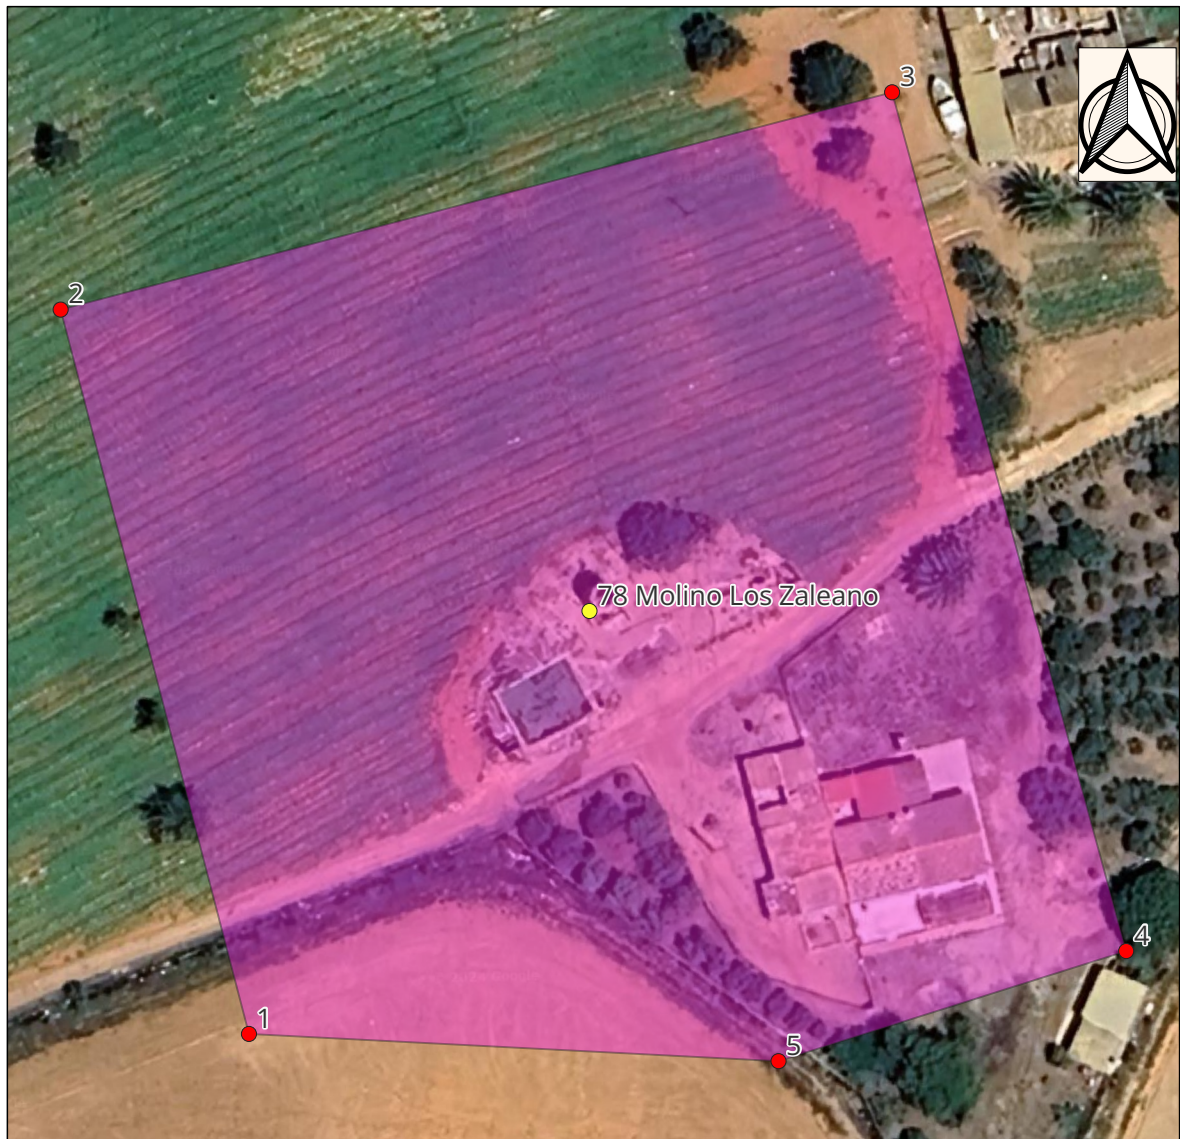

Nº Molino: 078  
Nombre popular: Molino Los Zaleano  
Municipio: Cartagena  
Coordenadas:

| X          | Y           |
|------------|-------------|
| 685799,820 | 4172150,180 |

Coordenadas UTM zona 30N ETRS89

## Vértices del entorno del molino nº 078 Nombre popular: Molino Los Zaleano

Coordenadas UTM zona 30N ETRS89

| Nº VÉRTICE | X          | Y           |
|------------|------------|-------------|
| 1          | 685760,945 | 4172101,903 |
| 2          | 685739,448 | 4172184,585 |
| 3          | 685834,367 | 4172209,390 |
| 4          | 685861,090 | 4172111,362 |
| 5          | 685821,403 | 4172098,794 |