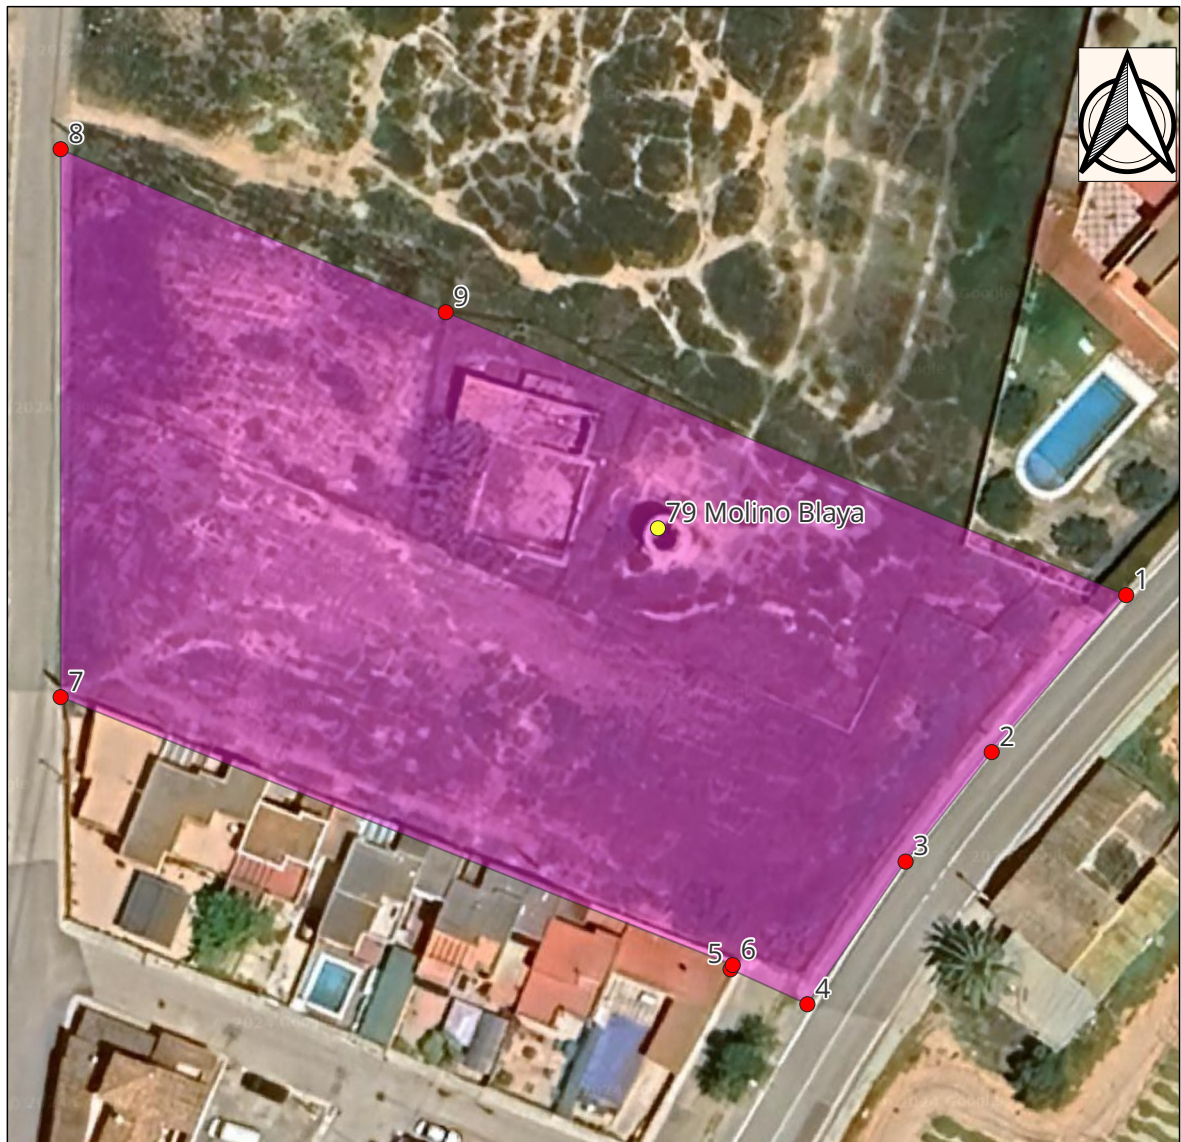

Nº Molino: 079
Nombre popular: Molino Blaya
Municipio: Cartagena
Coordenadas:

X	Y
680666,200	4171272,430

Coordenadas UTM zona 30N ETRS89

Vértices del entorno del molino nº 079 Nombre popular: Molino Blaya

Coordenadas UTM zona 30N ETRS89

Nº VÉRTICE	X	Y
1	680713,313	4171265,700
2	680699,783	4171249,909
3	680691,113	4171238,889
4	680681,233	4171224,539
5	680673,503	4171228,059
6	680673,722	4171228,480
7	680606,093	4171255,440
8	680606,093	4171310,569
9	680644,853	4171294,169