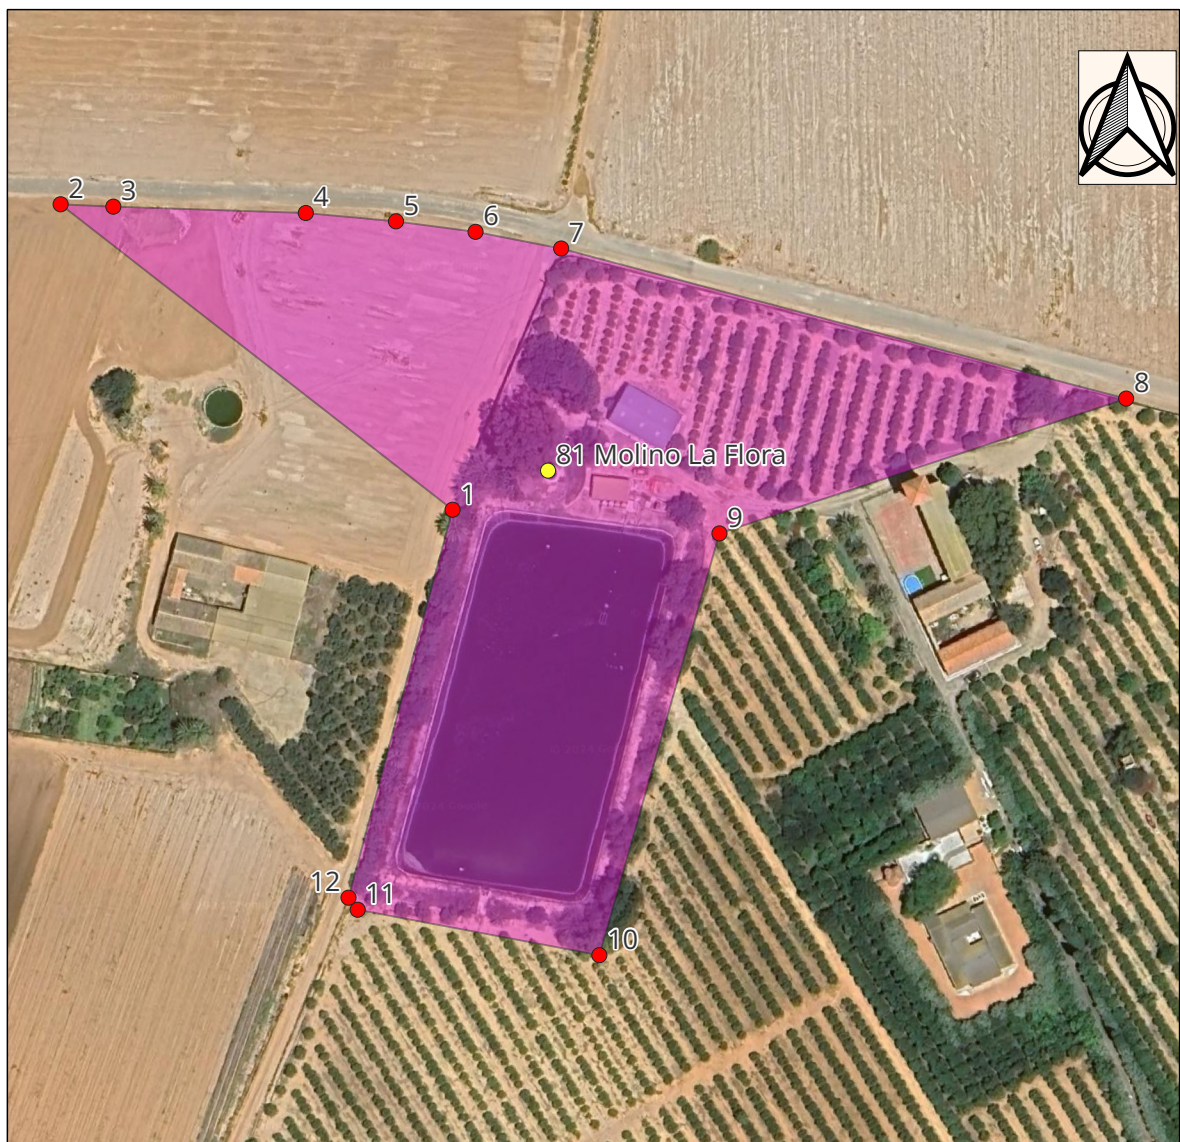

Nº Molino: 081  
Nombre popular: Molino La Flora  
Municipio: Cartagena  
Coordenadas:

X	Y
679386,080	4171220,120

Coordenadas UTM zona 30N ETRS89

## Vértices del entorno del molino nº 081 Nombre popular: Molino La Flora

Coordenadas UTM zona 30N ETRS89

Nº VÉRTICE	X	Y
1	679359,390	4171209,188
2	679249,866	4171294,545
3	679264,594	4171293,887
4	679318,384	4171292,118
5	679343,584	4171289,777
6	679365,814	4171286,847
7	679389,744	4171282,187
8	679547,646	4171240,254
9	679433,983	4171202,569
10	679400,418	4171084,719
11	679332,882	4171097,416
12	679330,312	4171100,784