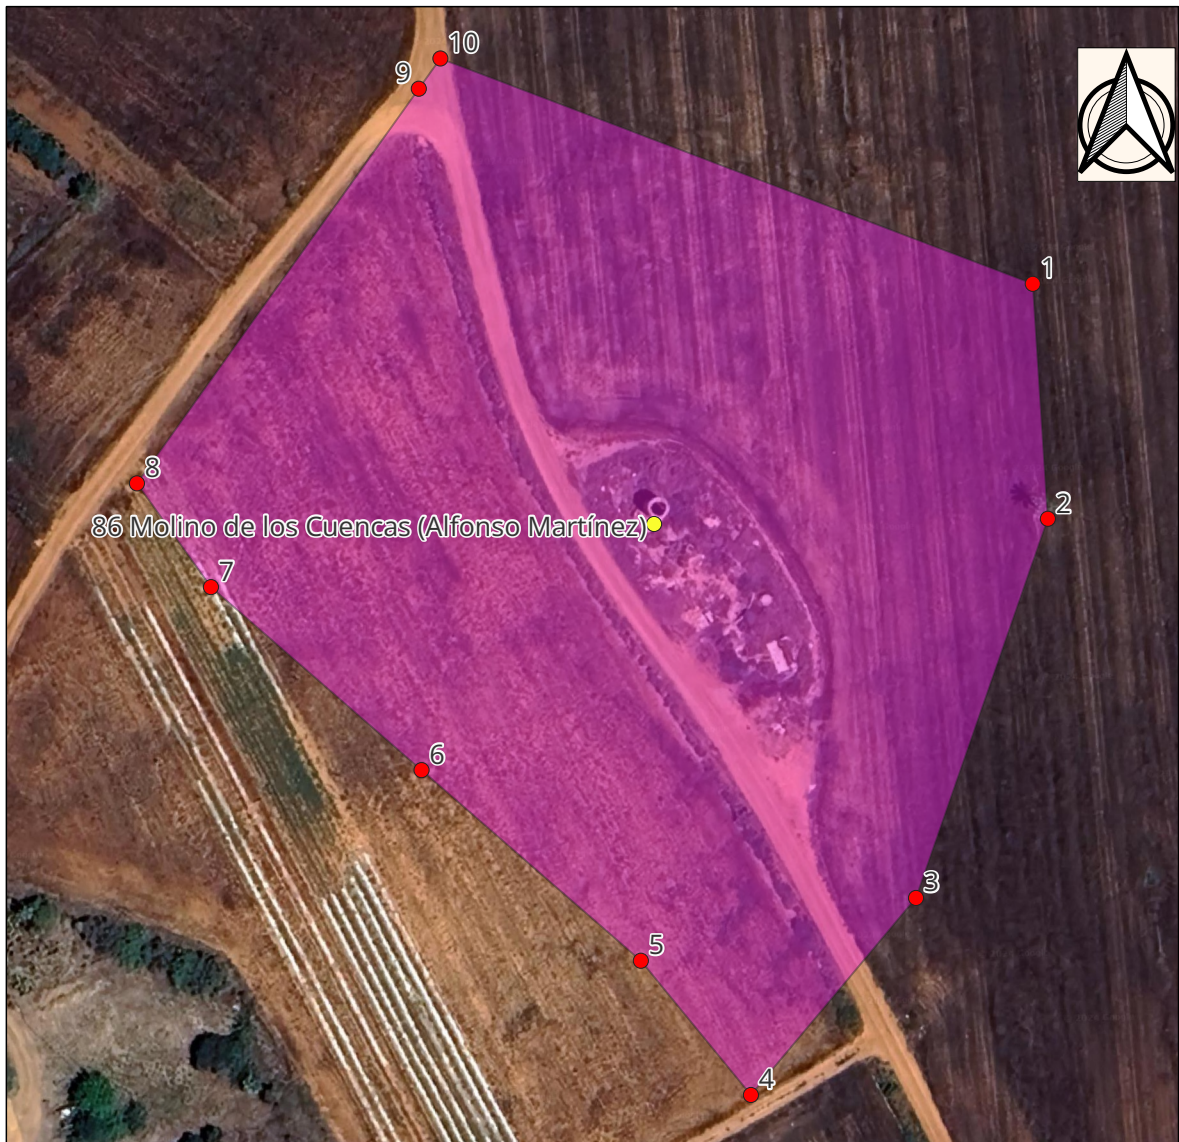

Nº Molino: 086

Nombre popular: Molino de Los Cuenca (Alonso Martínez)

Municipio: Cartagena

Coordenadas:

X	Y
690916,840	4171723,270

Coordenadas UTM zona 30N ETRS89

Vértices del entorno del molino nº 086 Nombre popular: Molino de Los Cuenca (Alonso Martínez)

Coordenadas UTM zona 30N ETRS89

Nº VÉRTICE	X	Y
1	690981,735	4171764,424
2	690984,325	4171724,169
3	690961,726	4171659,197
4	690933,437	4171625,436
5	690914,576	4171648,437
6	690876,996	4171681,097
7	690840,906	4171712,457
8	690828,226	4171730,237
9	690876,527	4171797,856
10	690880,227	4171803,036