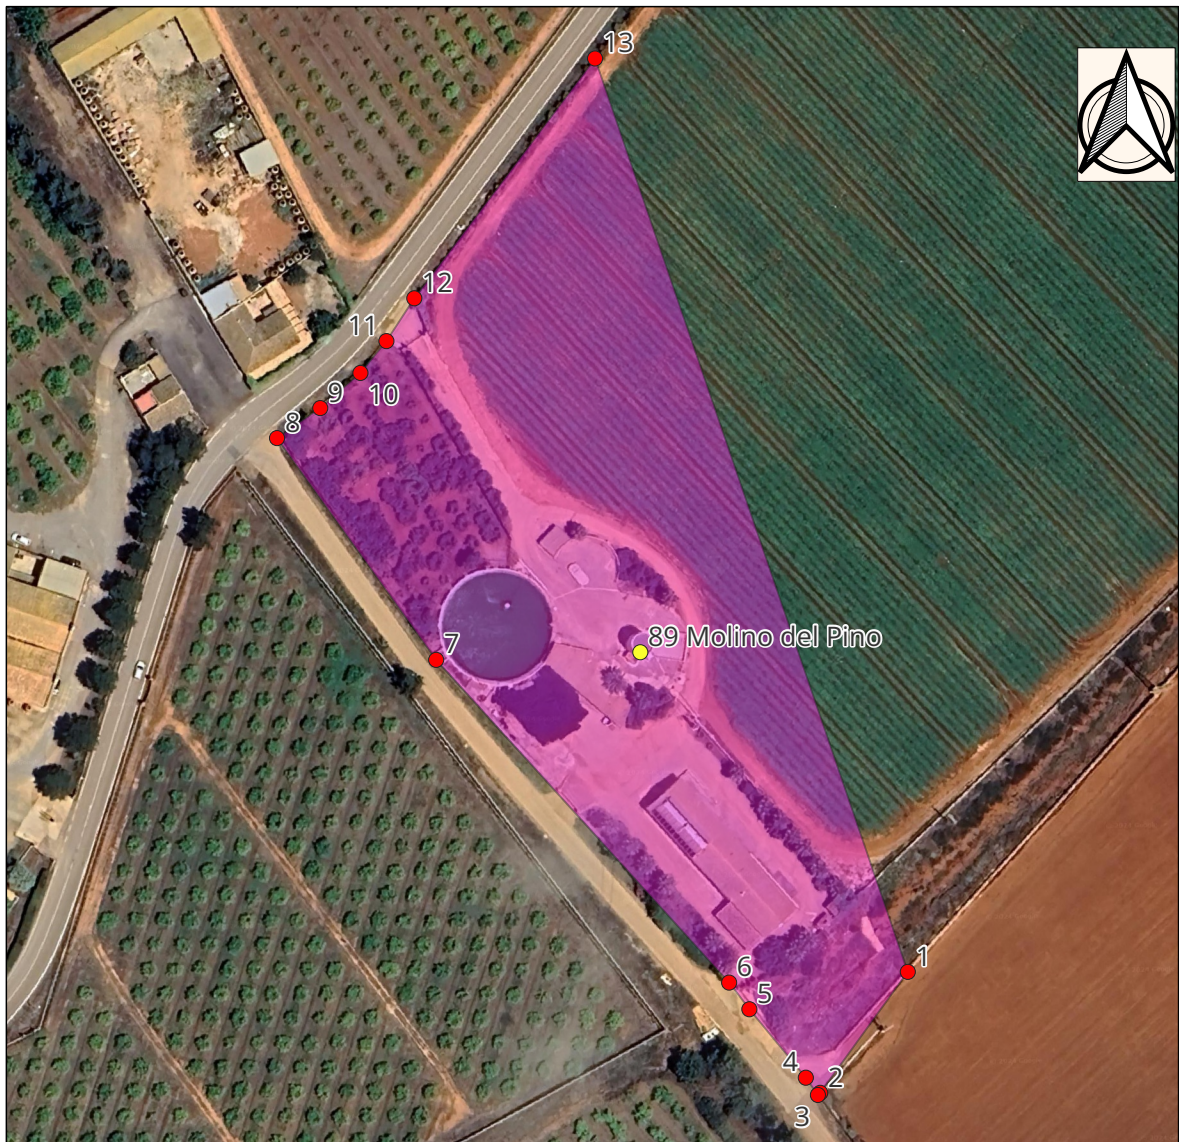

Nº Molino: 089  
Nombre popular: Molino del Pino  
Municipio: Cartagena  
Coordenadas:

X	Y
689931,000	4171512,380

Coordenadas UTM zona 30N ETRS89

## Vértices del entorno del molino nº 089 Nombre popular: Molino del Pino

Coordenadas UTM zona 30N ETRS89

Nº VÉRTICE	X	Y
1	689993,919	4171437,210
2	689973,318	4171408,761
3	689972,774	4171408,254
4	689969,932	4171412,316
5	689956,652	4171428,416
6	689951,892	4171434,686
7	689882,982	4171510,586
8	689845,552	4171562,745
9	689855,722	4171569,805
10	689865,172	4171578,075
11	689871,282	4171585,555
12	689877,842	4171595,625
13	689920,352	4171652,026