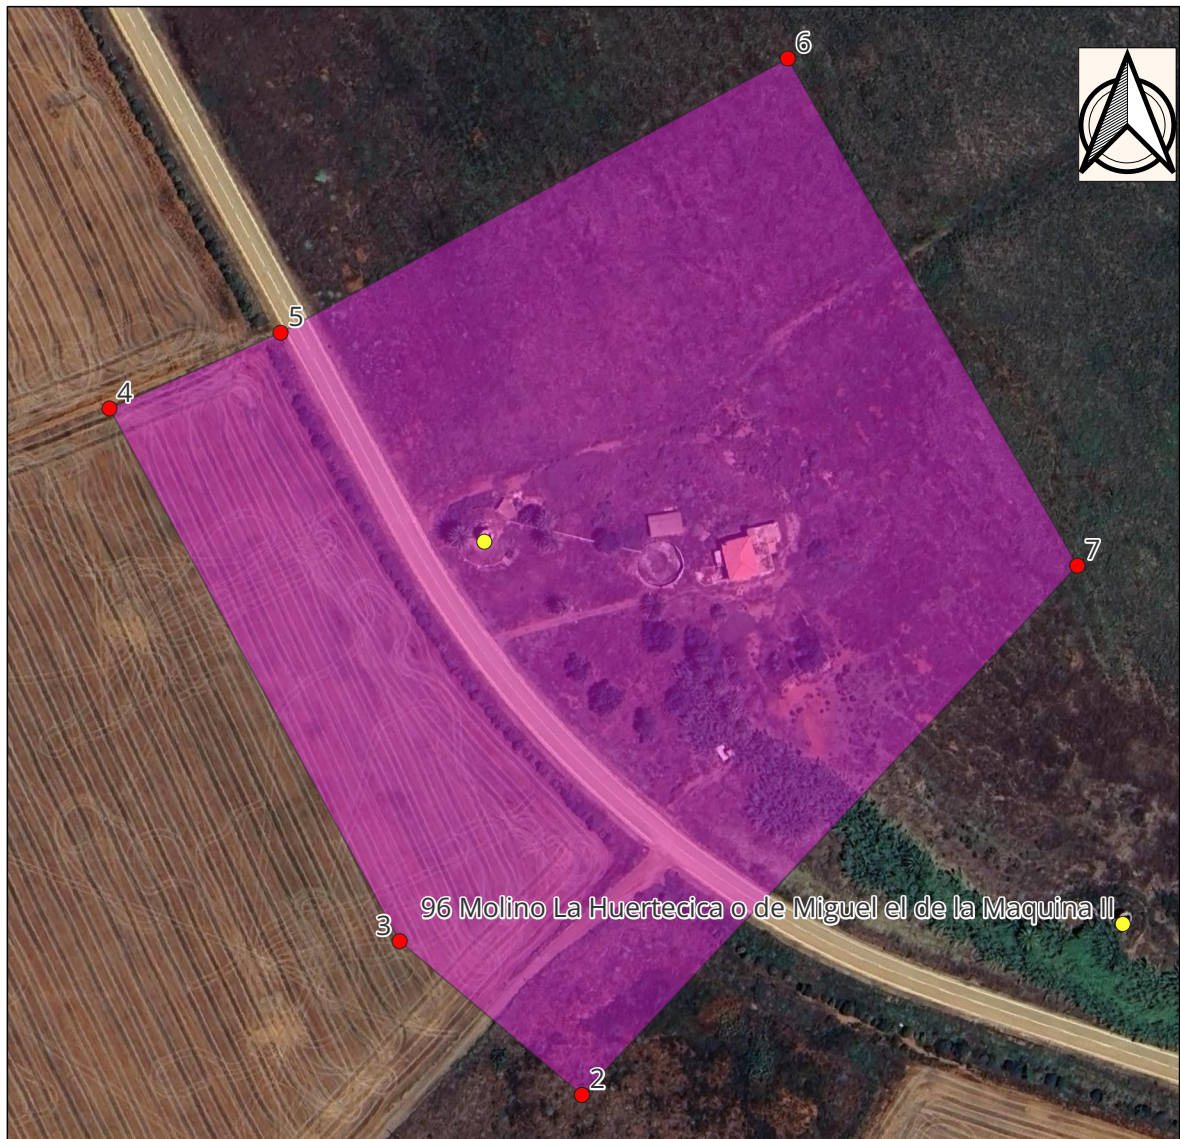

Nº Molino: 090

Nombre popular: Molino Miramar - Miguel el de la Máquina

Municipio: Cartagena

Coordenadas:

X	Y
691795,290	4170429,030

Coordenadas UTM zona 30N ETRS89

Vértices del entorno del molino nº 090 Nombre popular: Molino Miramar - Miguel el de la Máquina

Coordenadas UTM zona 30N ETRS89

Nº VÉRTICE	X	Y
1	691825,323	4170258,842
2	691825,323	4170258,842
3	691769,232	4170306,134
4	691679,962	4170470,017
5	691732,614	4170493,301
6	691888,652	4170577,672
7	691977,740	4170421,662