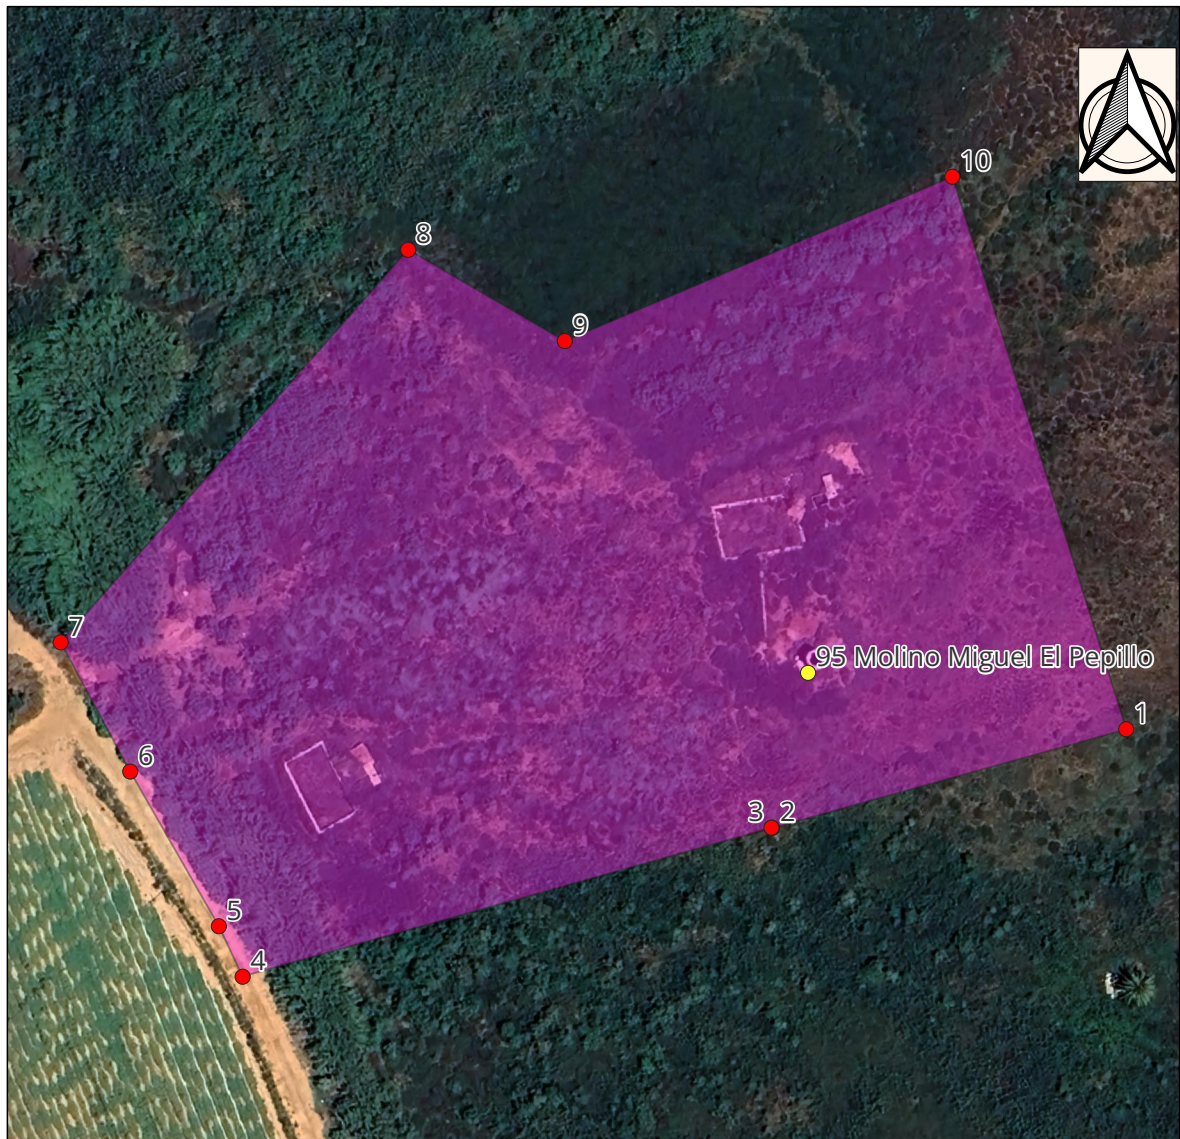

Nº Molino: 095

Nombre popular: Molino de Miguel el Pepillo

Municipio: Cartagena

Coordenadas:

X	Y
688851,950	4173553,380

Coordenadas UTM zona 30N ETRS89

Vértices del entorno del molino nº 095 Nombre popular: Molino de Miguel el Pepillo

Coordenadas UTM zona 30N ETRS89

Nº VÉRTICE	X	Y
1	688917,253	4173541,812
2	688844,561	4173521,523
3	688844,448	4173521,596
4	688735,896	4173491,009
5	688731,004	4173501,365
6	688712,824	4173533,114
7	688698,534	4173559,635
8	688769,864	4173640,203
9	688802,015	4173621,473
10	688881,575	4173655,201