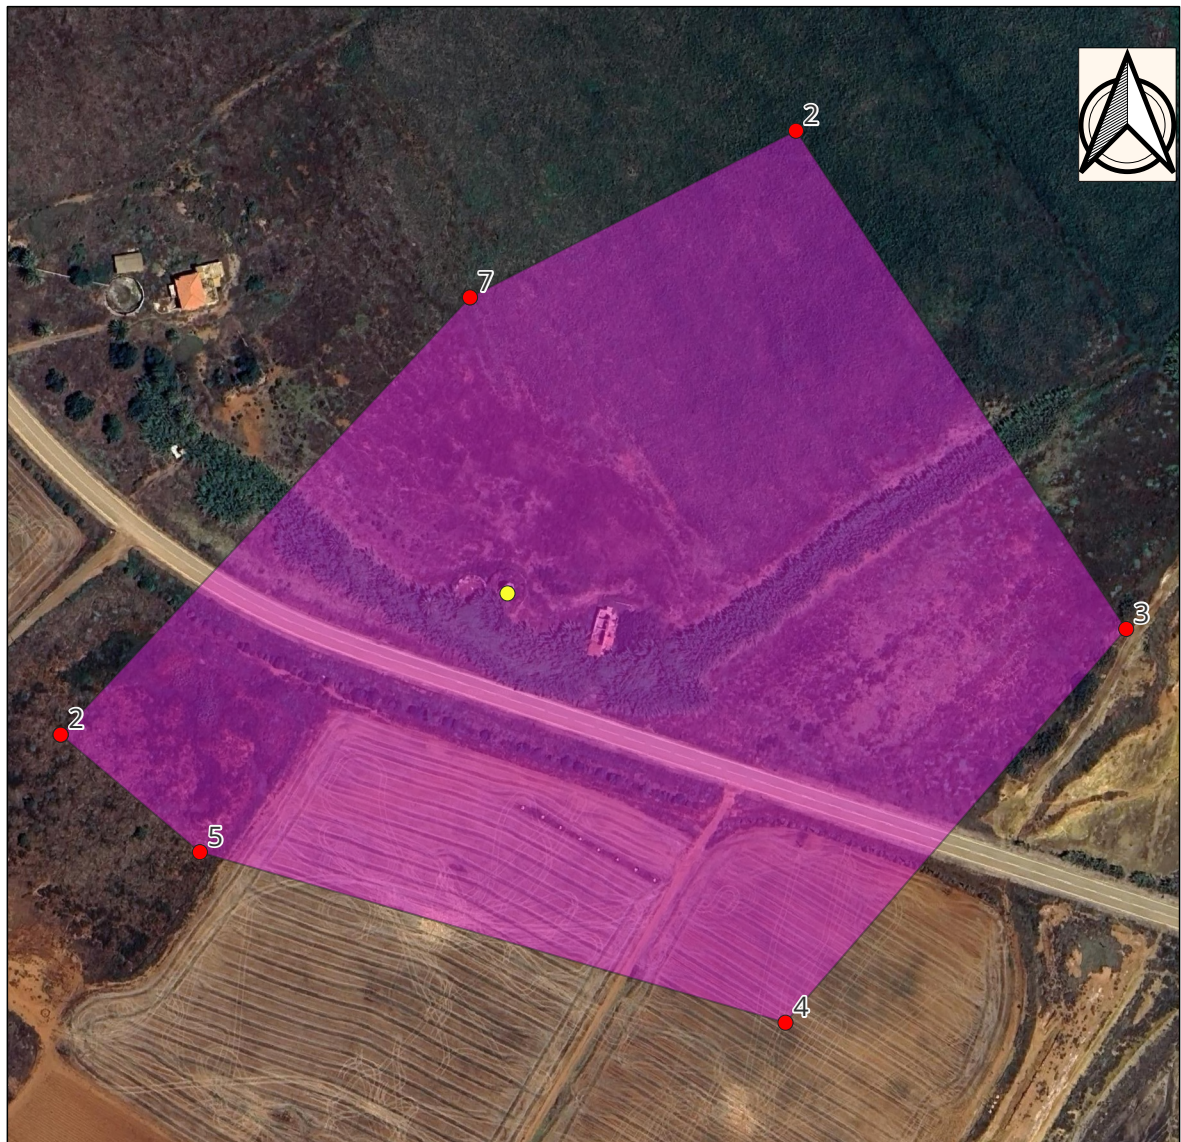

Nº Molino: 096

Nombre popular: Molino La Huertecica

Municipio: Cartagena

Coordenadas:

X	Y
691991,700	4170311,440

Coordenadas UTM zona 30N ETRS89

## Vértices del entorno del molino nº 096 Nombre popular: Molino La Huertecica

Coordenadas UTM zona 30N ETRS89

Nº VÉRTICE	X	Y
1	691977,740	4170421,662
2	692099,115	4170483,675
3	692222,067	4170298,192
4	692095,199	4170151,617
5	691877,182	4170215,117
6	691825,323	4170258,842