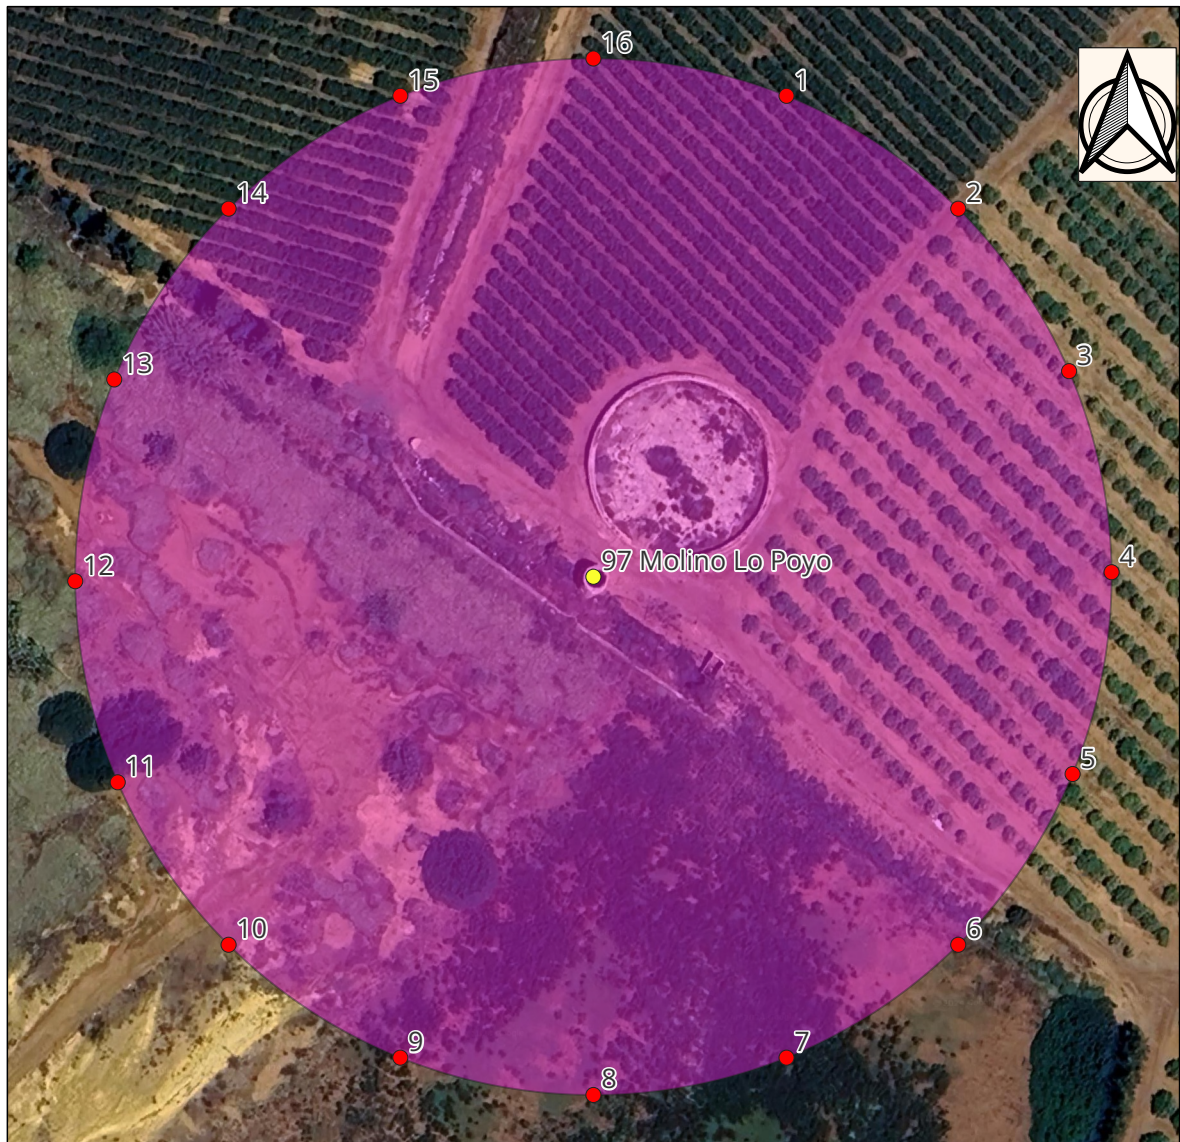

Nº Molino: 097
Nombre popular: Molino Lo Poyo
Municipio: Cartagena
Coordenadas:

X	Y
692630,250	4169740,780

Coordenadas UTM zona 30N ETRS89

Vértices del entorno del molino nº 097 Nombre popular: Molino Lo Poyo

Coordenadas UTM zona 30N ETRS89

Nº VÉRTICE	X	Y
1	692667,514	4169833,578
2	692700,653	4169811,797
3	692722,046	4169780,447
4	692730,246	4169741,648
5	692722,721	4169702,712
6	692700,653	4169669,763
7	692667,514	4169647,982
8	692630,250	4169640,780
9	692592,986	4169647,982
10	692559,847	4169669,763
11	692538,454	4169701,113
12	692530,254	4169739,912
13	692537,779	4169778,848
14	692559,847	4169811,797
15	692592,986	4169833,578
16	692630,250	4169840,780