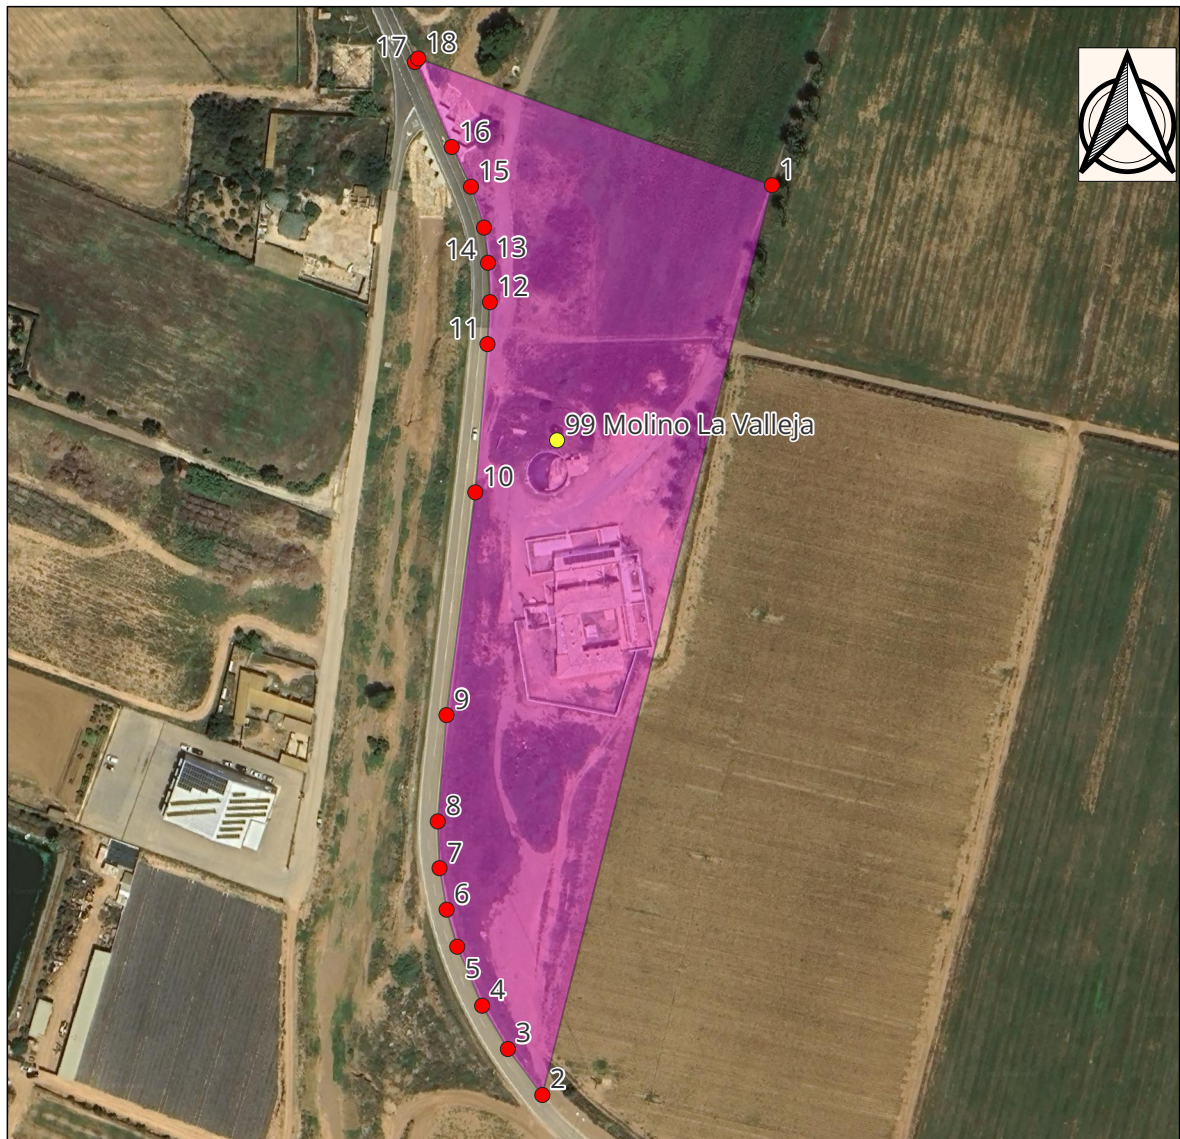

Nº Molino: 099  
Nombre popular: Molino La Valleja  
Municipio: Cartagena  
Coordenadas:

X	Y
696134,500	4168330,520

Coordenadas UTM zona 30N ETRS89

## Vértices del entorno del molino nº 099 Nombre popular: Molino La Valleja

Coordenadas UTM zona 30N ETRS89

Nº VÉRTICE	X	Y
1	696221,109	4168433,283
2	696128,570	4168066,684
3	696114,687	4168085,201
4	696104,327	4168102,671
5	696094,267	4168126,432
6	696089,997	4168141,361
7	696087,147	4168158,071
8	696086,437	4168176,911
9	696089,958	4168219,761
10	696101,568	4168309,530
11	696106,448	4168369,270
12	696107,459	4168386,180
13	696106,688	4168402,050
14	696105,088	4168416,230
15	696099,819	4168432,690
16	696092,039	4168448,700
17	696077,209	4168482,941
18	696078,538	4168484,371