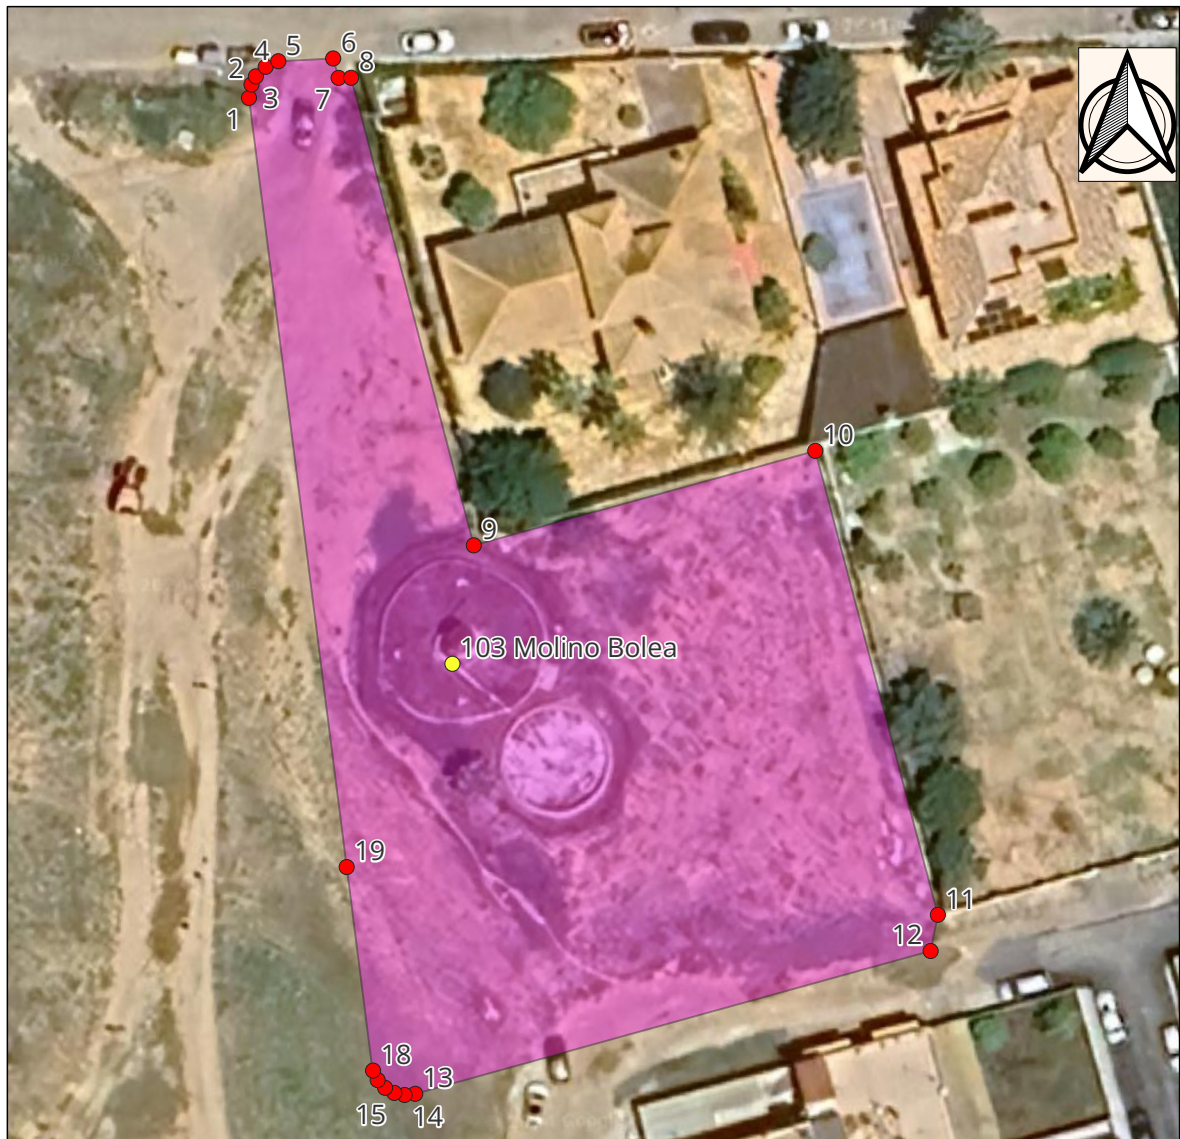

Nº Molino: 103
Nombre popular: Molino Bolea
Municipio: Cartagena
Coordenadas:

X	Y
679344,760	4173363,210

Coordenadas UTM zona 30N ETRS89

Vértices del entorno del molino nº 103 Nombre popular: Molino Bolea

Coordenadas UTM zona 30N ETRS89

Nº VÉRTICE	X	Y
1	679327,152	4173412,178
2	679327,372	4173413,338
3	679327,752	4173414,038
4	679328,602	4173414,868
5	679329,692	4173415,348
6	679334,442	4173415,588
7	679334,912	4173413,908
8	679335,992	4173413,918
9	679346,612	4173373,458
10	679376,163	4173381,636
11	679386,772	4173341,488
12	679386,142	4173338,358
13	679341,542	4173325,998
14	679340,622	4173325,898
15	679339,732	4173326,078
16	679338,932	4173326,518
17	679338,292	4173327,188
18	679337,892	4173328,008
19	679335,610	4173345,622