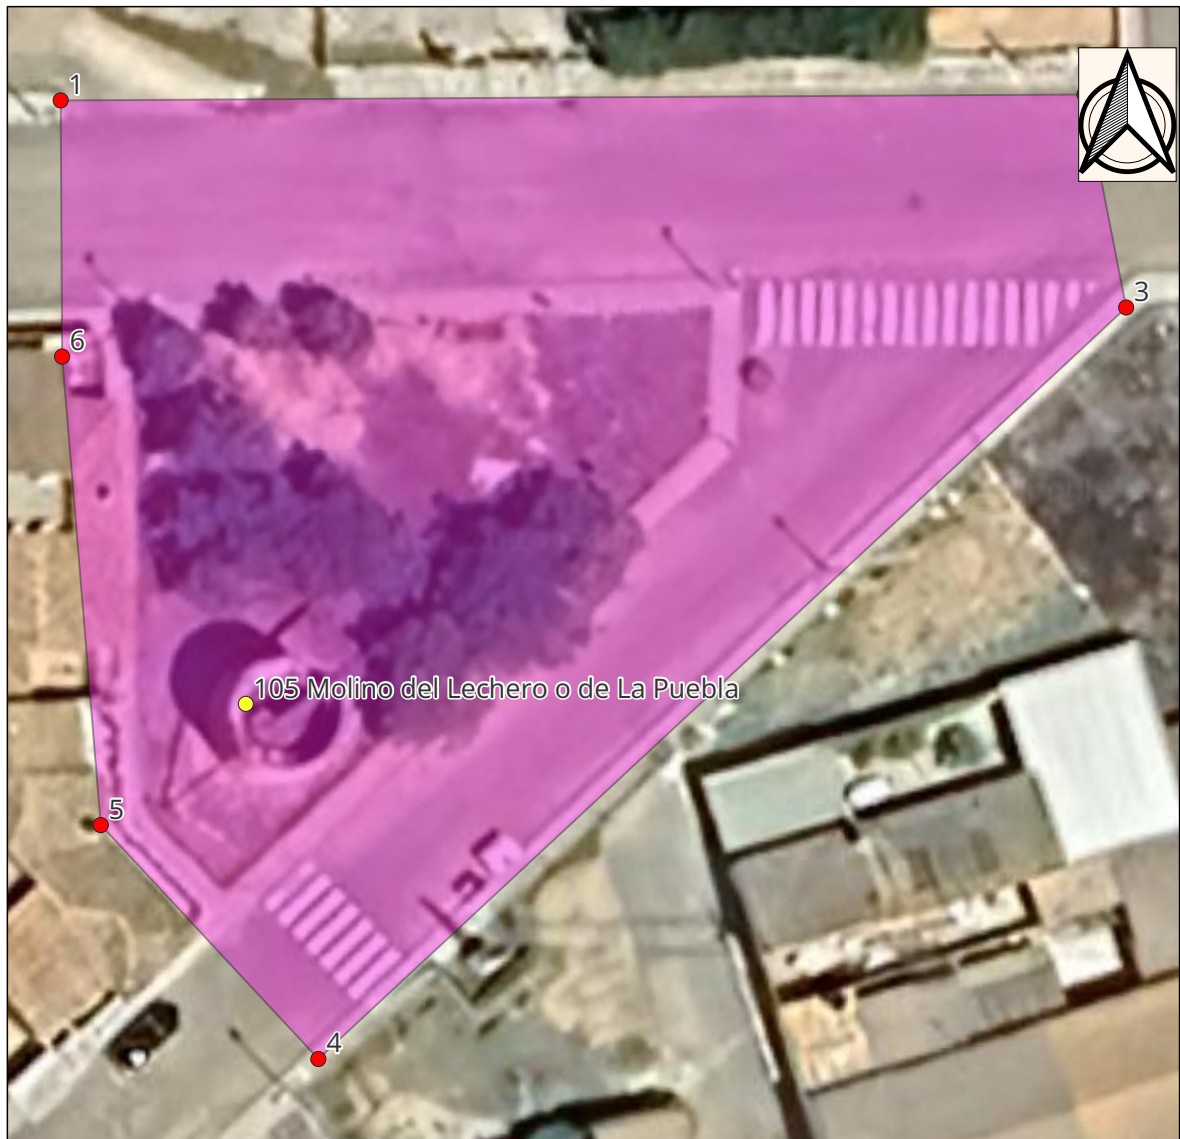

Nº Molino: 105

Nombre popular: Molino del Lechero o de La Puebla

Municipio: Cartagena

Coordenadas:

X	Y
683197,180	4176523,330

Coordenadas UTM zona 30N ETRS89

Vértices del entorno del molino nº 105
Nombre popular: Molino del Lechero o de La Puebla

Coordenadas UTM zona 30N ETRS89

Nº VÉRTICE	X	Y
1	683188,043	4176553,104
2	683238,568	4176553,400
3	683240,624	4176542,886
4	683200,761	4176505,804
5	683190,024	4176517,347
6	683188,117	4176540,462