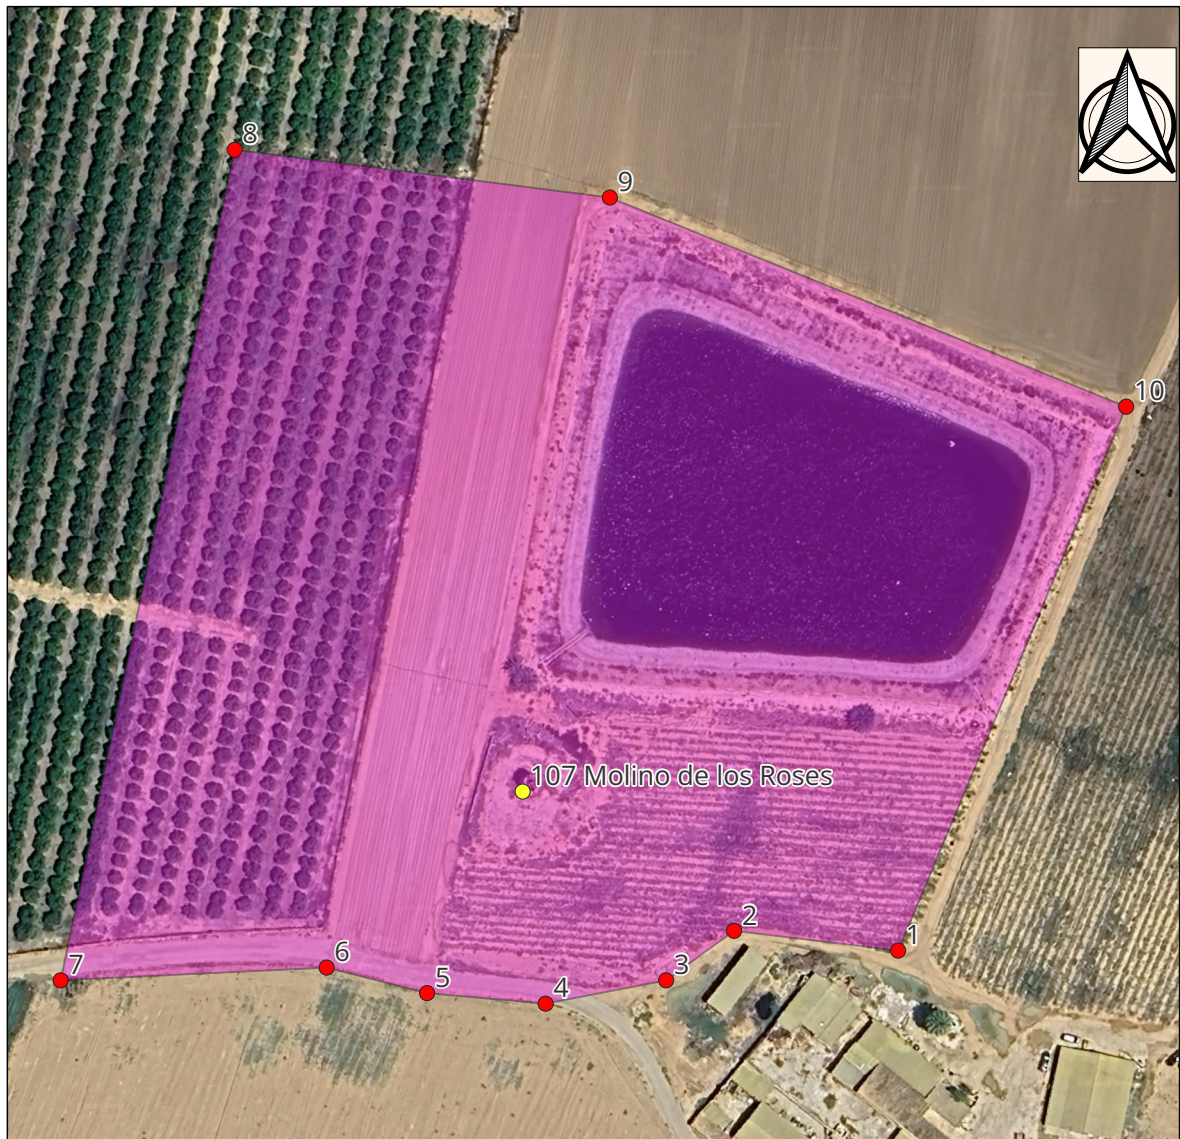

Nº Molino: 107
Nombre popular: Molino de Los Roses
Municipio: Cartagena
Coordenadas:

X	Y
683862,800	4175704,590

Coordenadas UTM zona 30N ETRS89

Vértices del entorno del molino nº 107 Nombre popular: Molino de Los Roses

Coordenadas UTM zona 30N ETRS89

Nº VÉRTICE	X	Y
1	683947,867	4175668,562
2	683910,695	4175673,049
3	683895,313	4175661,833
4	683868,006	4175656,547
5	683841,157	4175658,949
6	683818,405	4175664,717
7	683758,161	4175661,833
8	683797,576	4175849,937
9	683882,558	4175839,120
10	683999,505	4175791,759