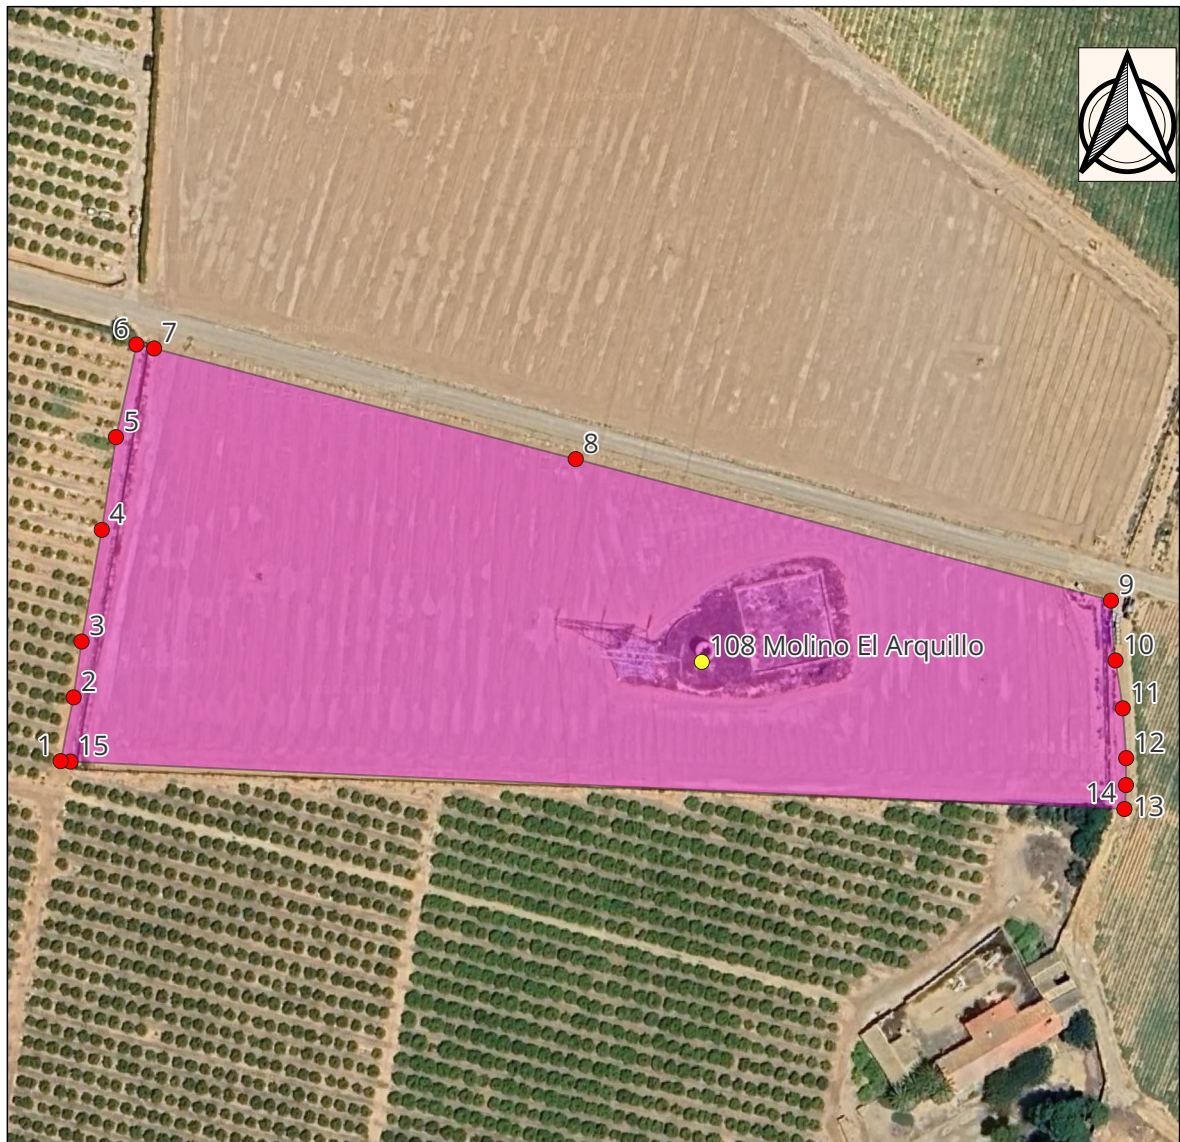

Nº Molino: 108
Nombre popular: Molino El Arquillo
Municipio: Cartagena
Coordenadas:

| X | Y |
|------------|-------------|
| 682182,030 | 4175321,390 |

Coordenadas UTM zona 30N ETRS89

Vértices del entorno del molino nº 108 Nombre popular: Molino El Arquillo

Coordenadas UTM zona 30N ETRS89

| Nº VÉRTICE | X | Y |
|------------|------------|-------------|
| 8 | 682150,395 | 4175372,247 |
| 9 | 682284,645 | 4175336,747 |
| 10 | 682285,775 | 4175321,747 |
| 3 | 682026,455 | 4175326,499 |
| 4 | 682031,525 | 4175354,498 |
| 5 | 682035,085 | 4175377,748 |
| 6 | 682040,205 | 4175400,998 |
| 15 | 682023,665 | 4175296,389 |
| 1 | 682021,205 | 4175296,499 |
| 2 | 682024,455 | 4175312,499 |
| 11 | 682287,585 | 4175309,747 |
| 12 | 682288,455 | 4175297,247 |
| 13 | 682288,395 | 4175290,497 |
| 14 | 682288,015 | 4175284,497 |
| 7 | 682044,645 | 4175399,998 |