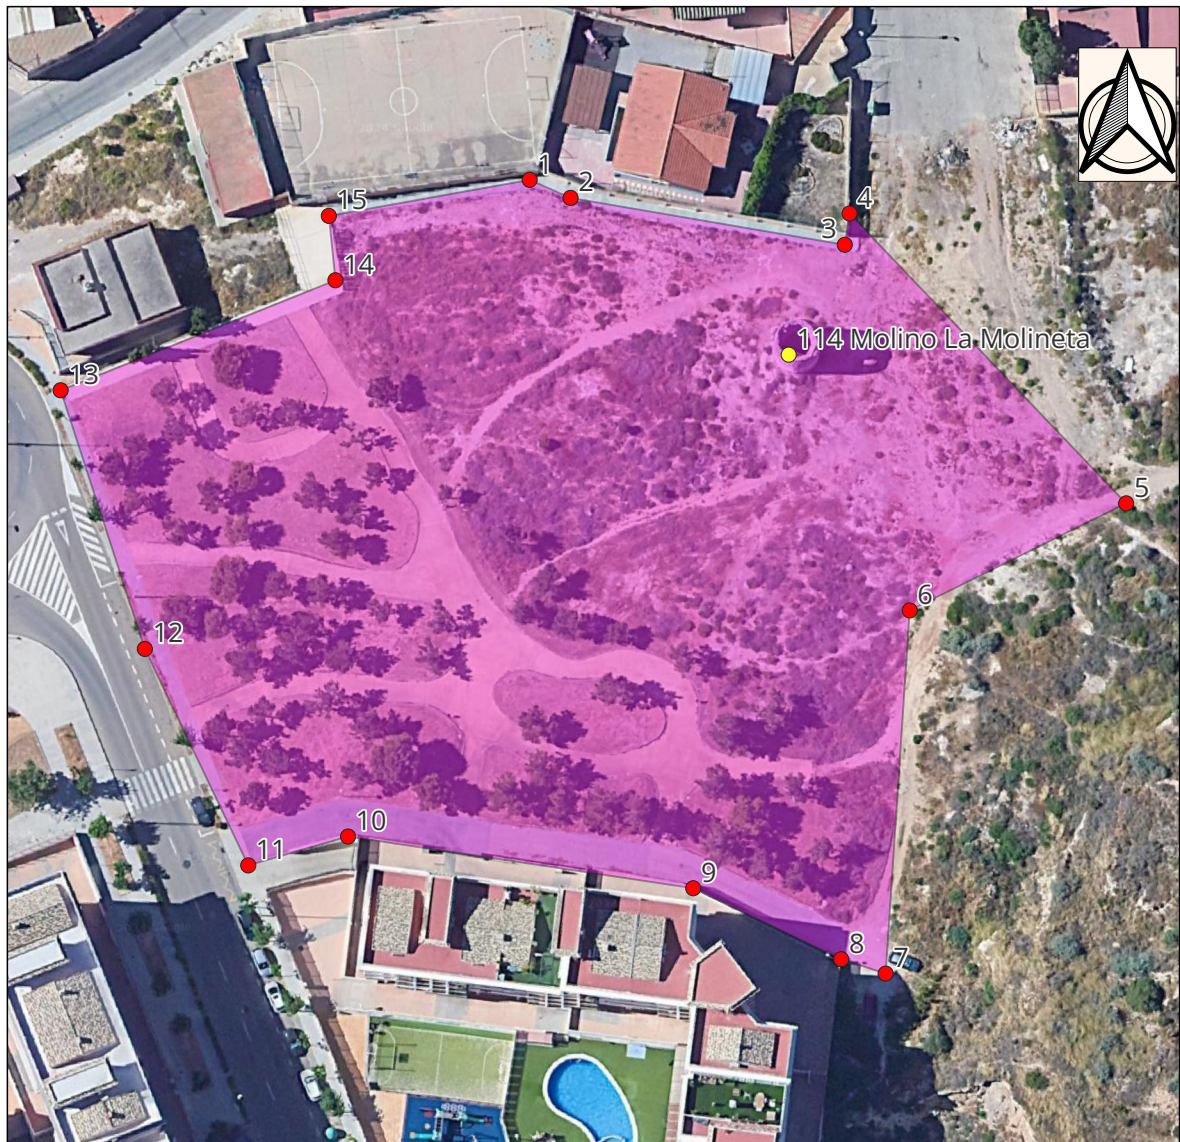

Nº Molino: 114
Nombre popular: Molino La Molineta
Municipio: Cartagena
Coordenadas:

X	Y
679394,250	4163669,450

Coordenadas UTM zona 30N ETRS89

Vértices del entorno del molino nº 114 Nombre popular: Molino La Molineta

Coordenadas UTM zona 30N ETRS89

Nº VÉRTICE	X	Y
1	679359,161	4163693,131
2	679364,700	4163690,687
3	679401,842	4163684,334
4	679402,494	4163688,570
5	679439,962	4163649,309
6	679410,639	4163634,811
7	679407,381	4163585,613
8	679401,354	4163587,568
9	679381,316	4163597,180
10	679334,562	4163604,185
11	679321,041	4163600,275
12	679307,031	4163629,598
13	679295,628	4163664,623
14	679332,852	4163679,528
15	679331,956	4163688,244