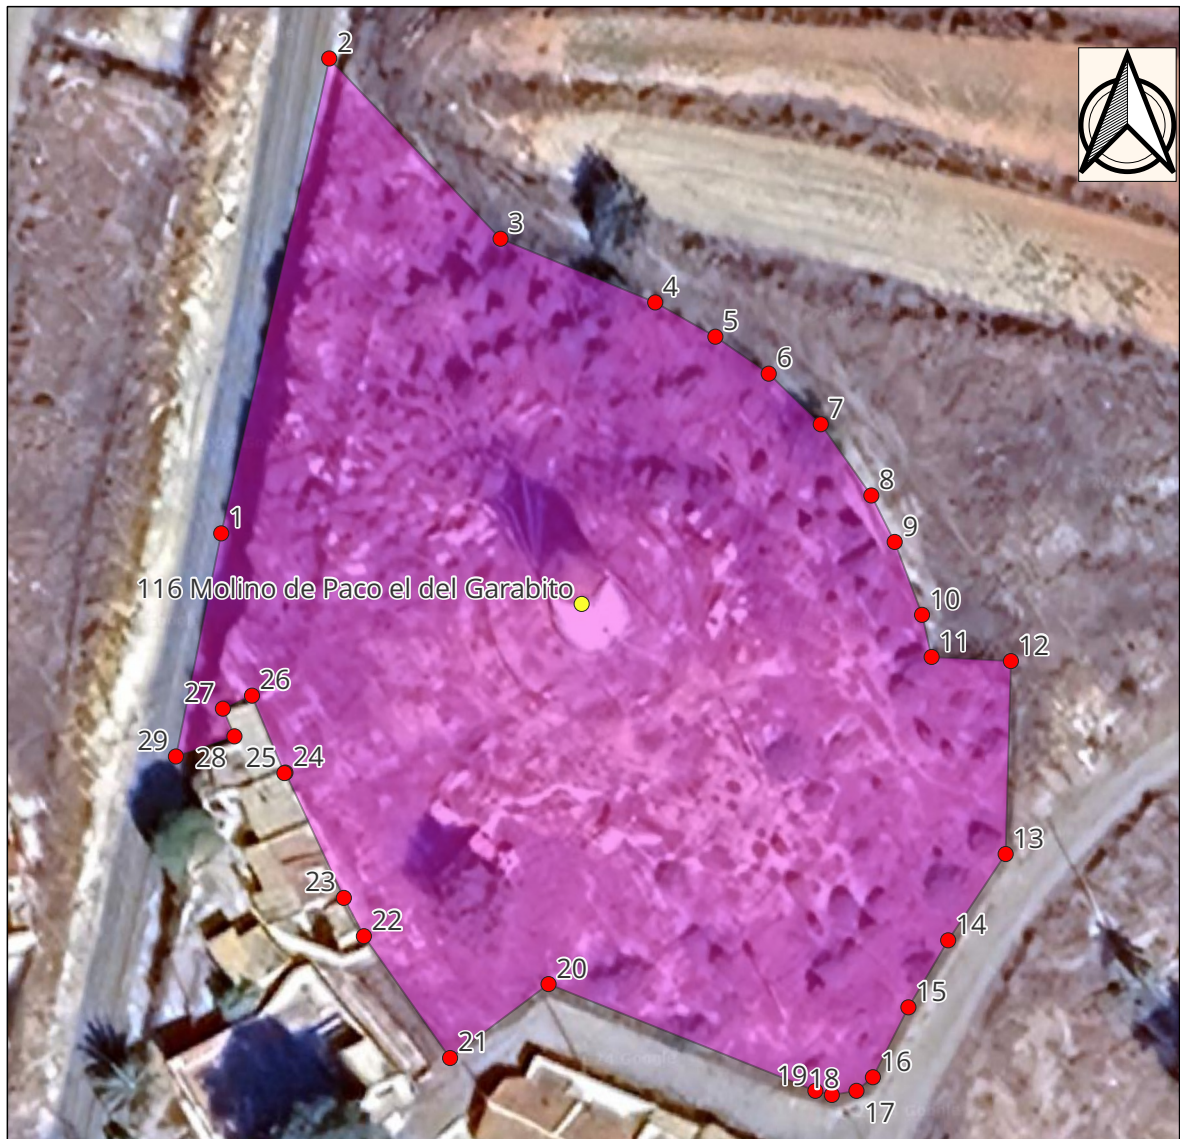

Nº Molino: 116

Nombre popular: Molino de Paco el del Garabito

Municipio: Cartagena

Coordenadas:

X	Y
684282,340	4164094,270

Coordenadas UTM zona 30N ETRS89

Vértices del entorno del molino nº 116 Nombre popular: Molino de Paco el del Garabito

Coordenadas UTM zona 30N ETRS89

Nº VÉRTICE	X	Y
1	684247,423	4164101,104
2	684257,883	4164147,104
3	684274,483	4164129,645
4	684289,463	4164123,475
5	684295,293	4164120,155
6	684300,463	4164116,575
7	684305,503	4164111,674
8	684310,403	4164104,774
9	684312,663	4164100,274
10	684315,313	4164093,214
11	684316,243	4164089,134
12	684323,923	4164088,734
13	684323,413	4164070,044
14	684317,843	4164061,685
15	684313,993	4164055,195
16	684310,553	4164048,424
17	684308,963	4164047,105
18	684306,573	4164046,705
19	684304,983	4164047,104
20	684279,133	4164057,444

Nº VÉRTICE	X1	Y1
21	684269,593	4164050,284
22	684261,243	4164062,084
23	684259,303	4164065,795
24	684253,643	4164077,935
25	684253,543	4164077,885
26	684250,403	4164085,385
27	684247,583	4164084,124
28	684248,703	4164081,444
29	684243,033	4164079,494