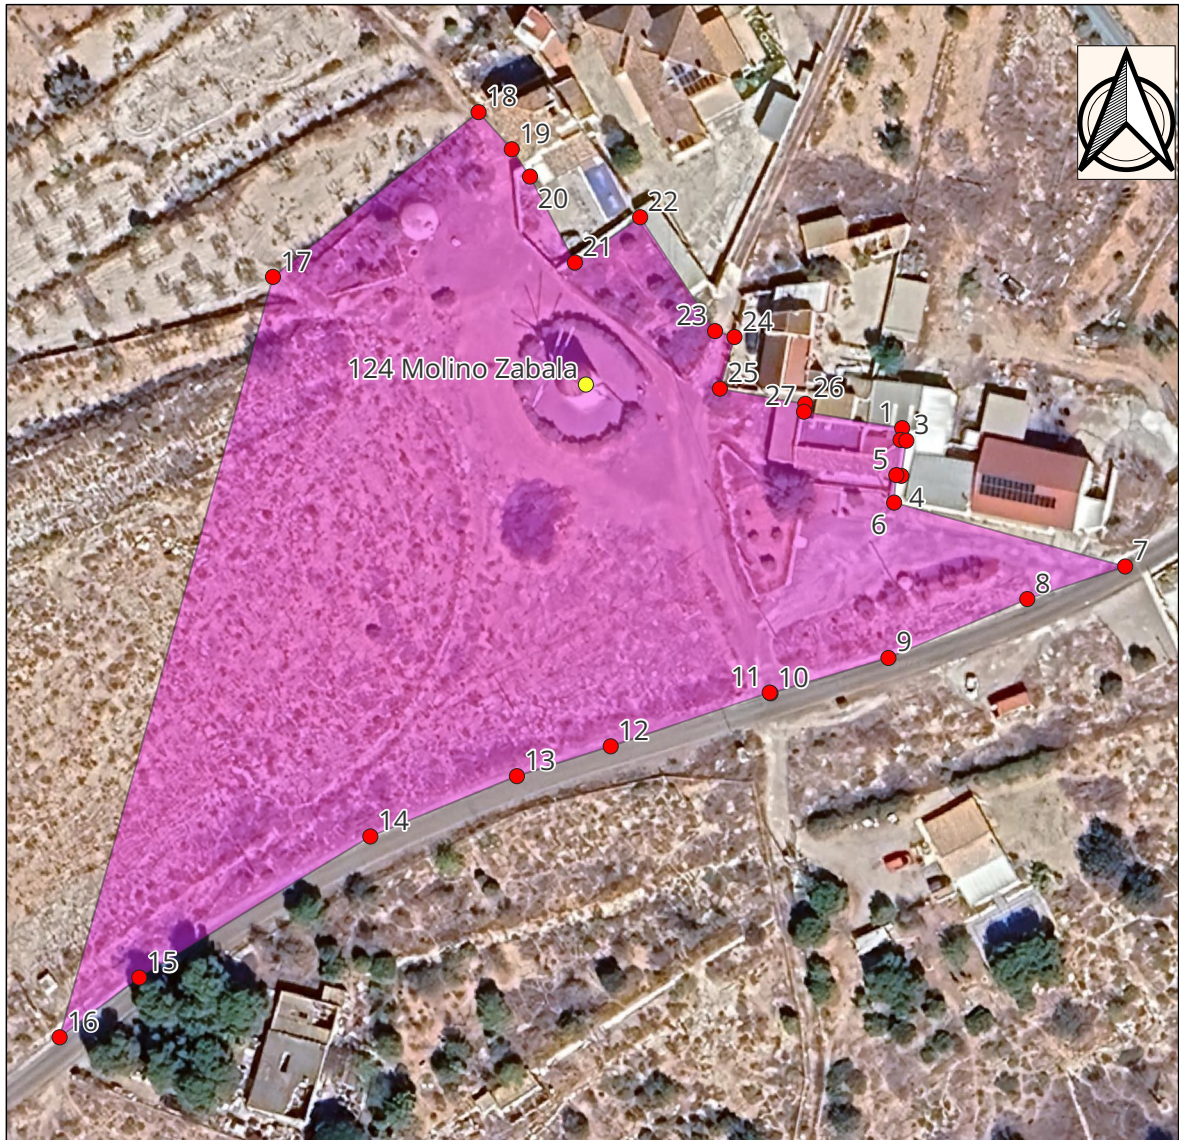

Nº Molino: 124
Nombre popular: Molino Zabala
Municipio: Cartagena
Coordenadas:

X	Y
669501,690	4165624,250

Coordenadas UTM zona 30N ETRS89

Vértices del entorno del molino nº 124 Nombre popular: Molino Zabala

Coordenadas UTM zona 30N ETRS89

Nº VÉRTICE	X	Y
1	669559,158	4165616,344
2	669558,864	4165614,198
3	669559,906	4165614,055
4	669558,988	4165607,669
5	669558,088	4165607,800
6	669557,690	4165602,803
7	669599,669	4165591,194
8	669581,887	4165585,278
9	669556,657	4165574,578
10	669535,237	4165568,158
11	669535,077	4165568,287
12	669506,197	4165558,528
13	669489,157	4165553,108
14	669462,527	4165542,148
15	669420,547	4165516,518
16	669406,078	4165505,669
17	669444,839	4165643,812
18	669482,193	4165673,732
19	669488,218	4165666,988
20	669491,538	4165662,028

Nº VÉRTICE	X1	Y1
21	669499,688	4165646,418
22	669511,548	4165654,648
23	669525,157	4165633,957
24	669528,684	4165632,894
25	669526,033	4165623,498
26	669541,557	4165620,747
27	669541,317	4165619,317