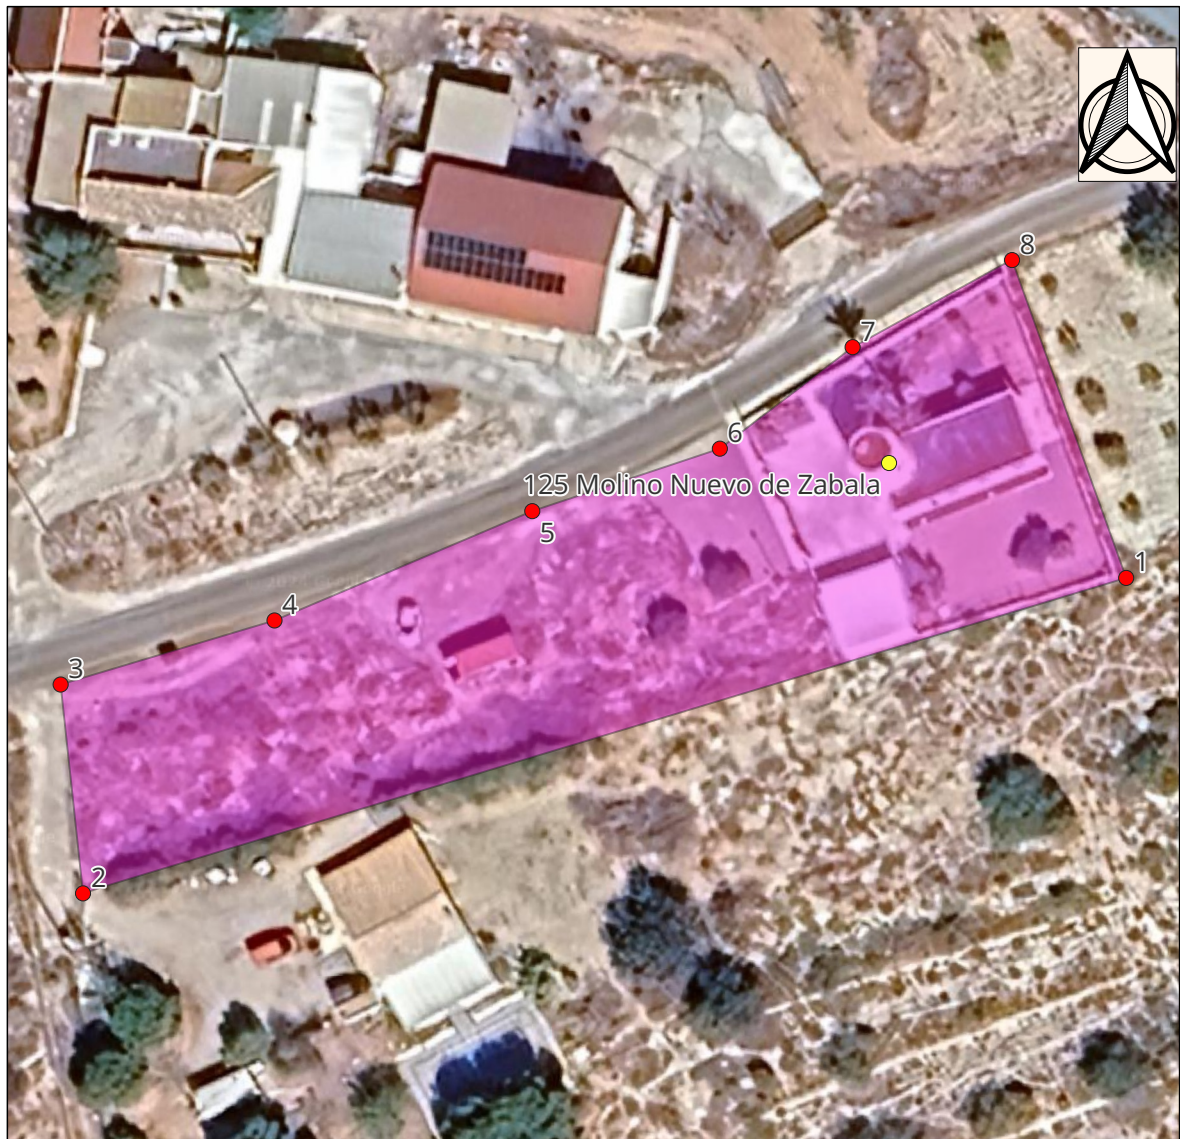

Nº Molino: 125
Nombre popular: Molino Nuevo Zabala
Municipio: Cartagena
Coordenadas:

X	Y
669618,710	4165585,200

Coordenadas UTM zona 30N ETRS89

Vértices del entorno del molino nº 125 Nombre popular: Molino Nuevo Zabala

Coordenadas UTM zona 30N ETRS89

Nº VÉRTICE	X	Y
1	669641,988	4165573,922
2	669539,603	4165542,963
3	669537,407	4165563,459
4	669558,397	4165569,747
5	669583,697	4165580,477
6	669602,107	4165586,607
7	669615,137	4165596,567
8	669630,788	4165605,116