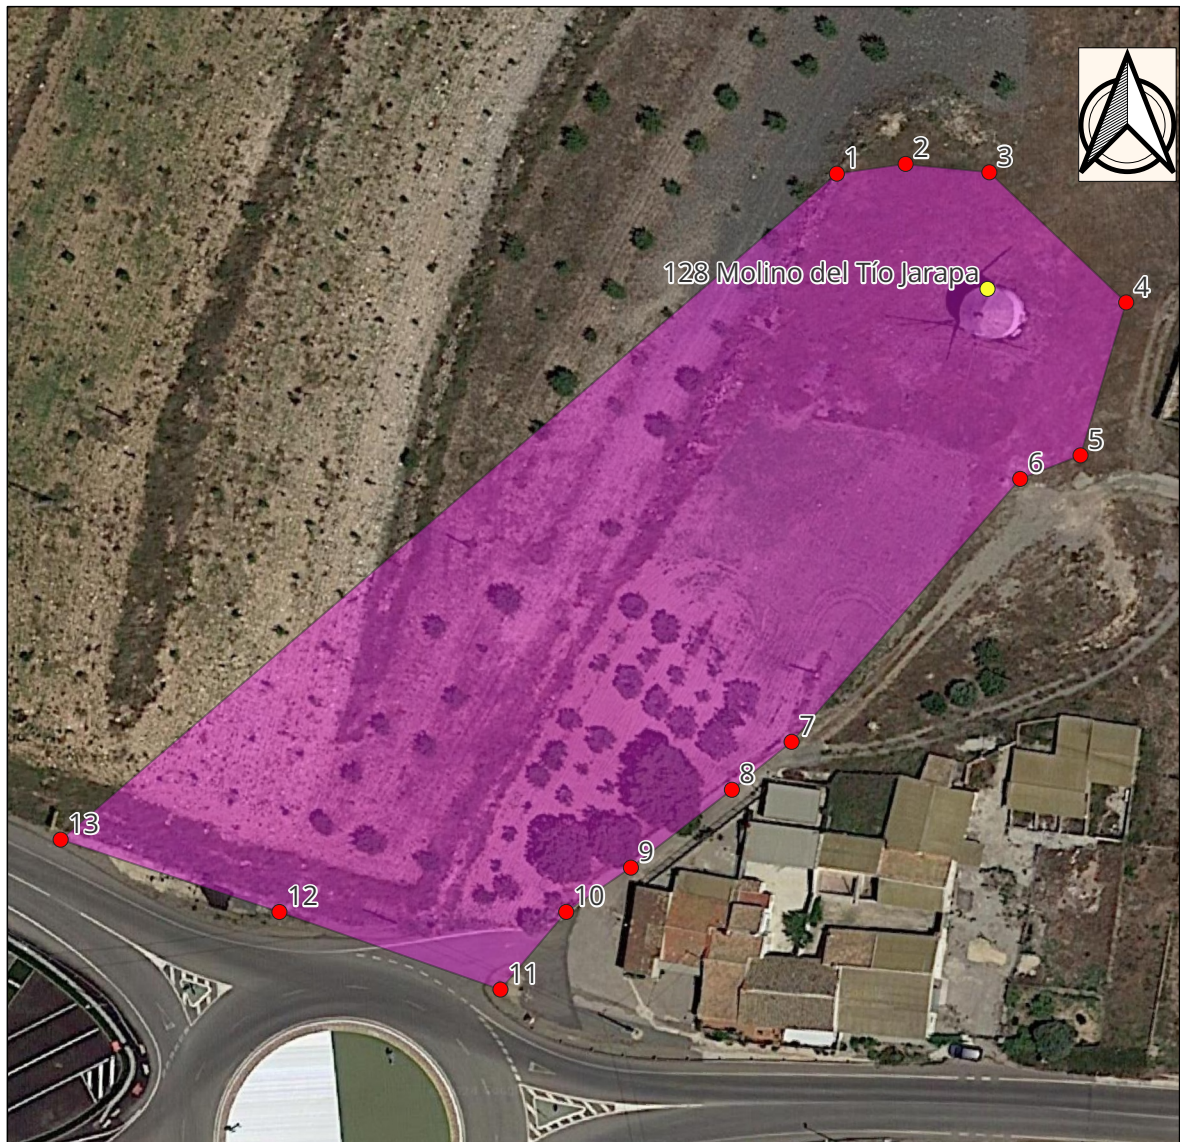

Nº Molino: 128
Nombre popular: Molino del Tío Jarapa
Municipio: Cartagena
Coordenadas:

X	Y
668552,530	4167802,630

Coordenadas UTM zona 30N ETRS89

Vértices del entorno del molino nº 128 Nombre popular: Molino del Tío Jarapa

Coordenadas UTM zona 30N ETRS89

Nº VÉRTICE	X	Y
1	668533,641	4167817,076
2	668542,261	4167818,296
3	668552,760	4167817,242
4	668569,910	4167800,932
5	668564,190	4167781,762
6	668556,628	4167778,812
7	668527,977	4167745,861
8	668520,489	4167739,852
9	668507,829	4167730,093
10	668499,719	4167724,542
11	668491,479	4167714,812
12	668463,769	4167724,533
13	668436,347	4167733,604