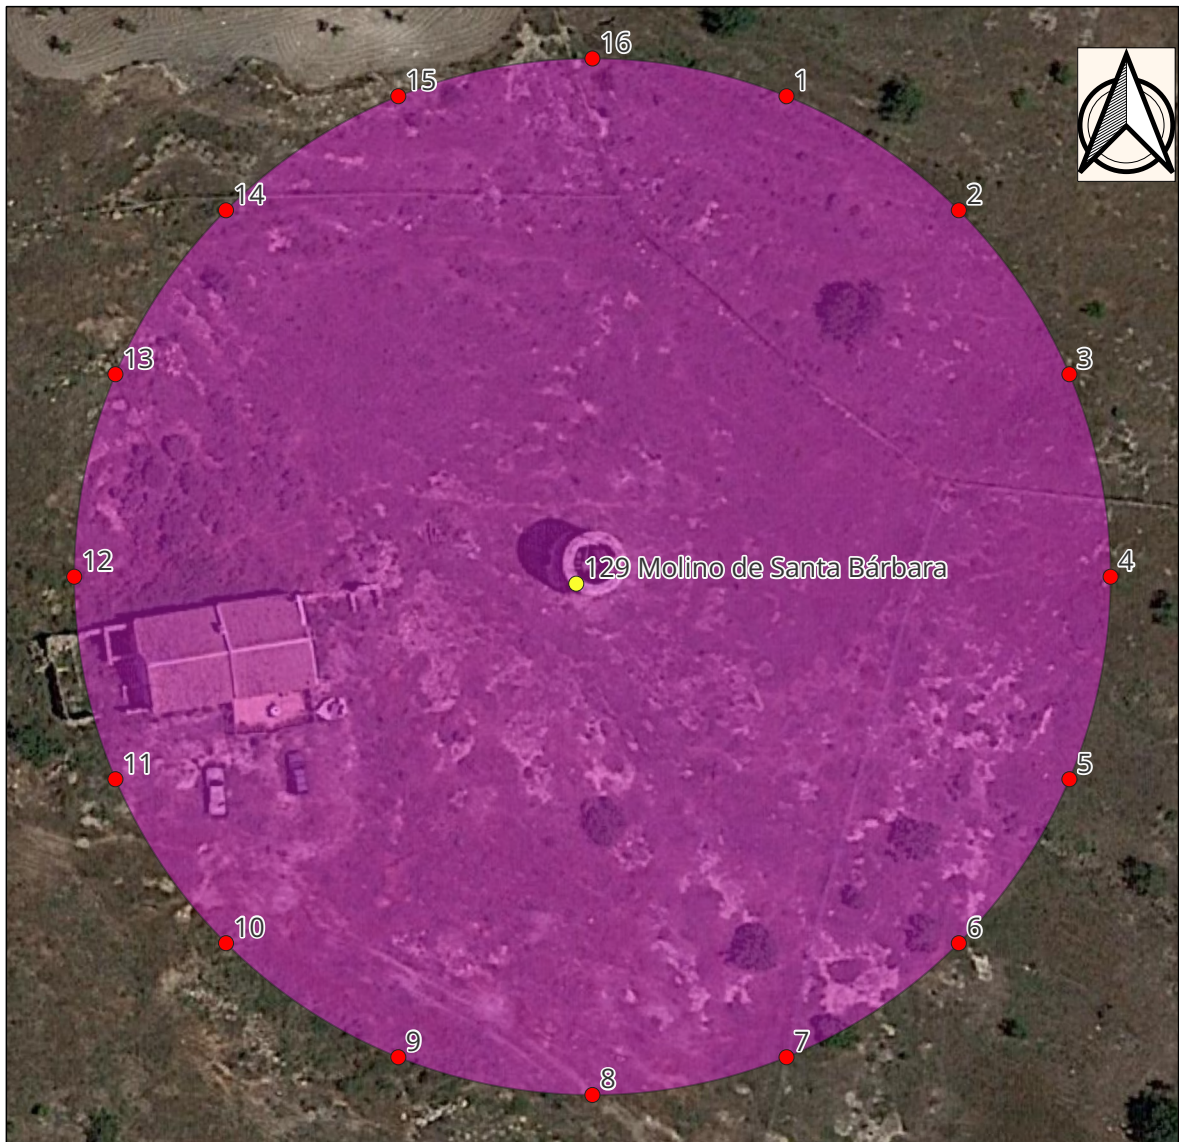

Nº Molino: 129

Nombre popular: Molino Santa Bárbara

Municipio: Cartagena

Coordenadas:

X	Y
666146,000	4168567,770

Coordenadas UTM zona 30N ETRS89

Vértices del entorno del molino nº 129 Nombre popular: Molino Santa Bárbara

Coordenadas UTM zona 30N ETRS89

Nº VÉRTICE	X	Y
1	666166,290	4168614,799
2	666182,915	4168603,795
3	666193,585	4168587,977
4	666197,560	4168568,440
5	666193,585	4168548,903
6	666182,915	4168533,085
7	666166,290	4168522,081
8	666147,560	4168518,440
9	666128,830	4168522,081
10	666112,205	4168533,085
11	666101,535	4168548,903
12	666097,560	4168568,440
13	666101,535	4168587,977
14	666112,205	4168603,795
15	666128,830	4168614,799
16	666147,560	4168618,440