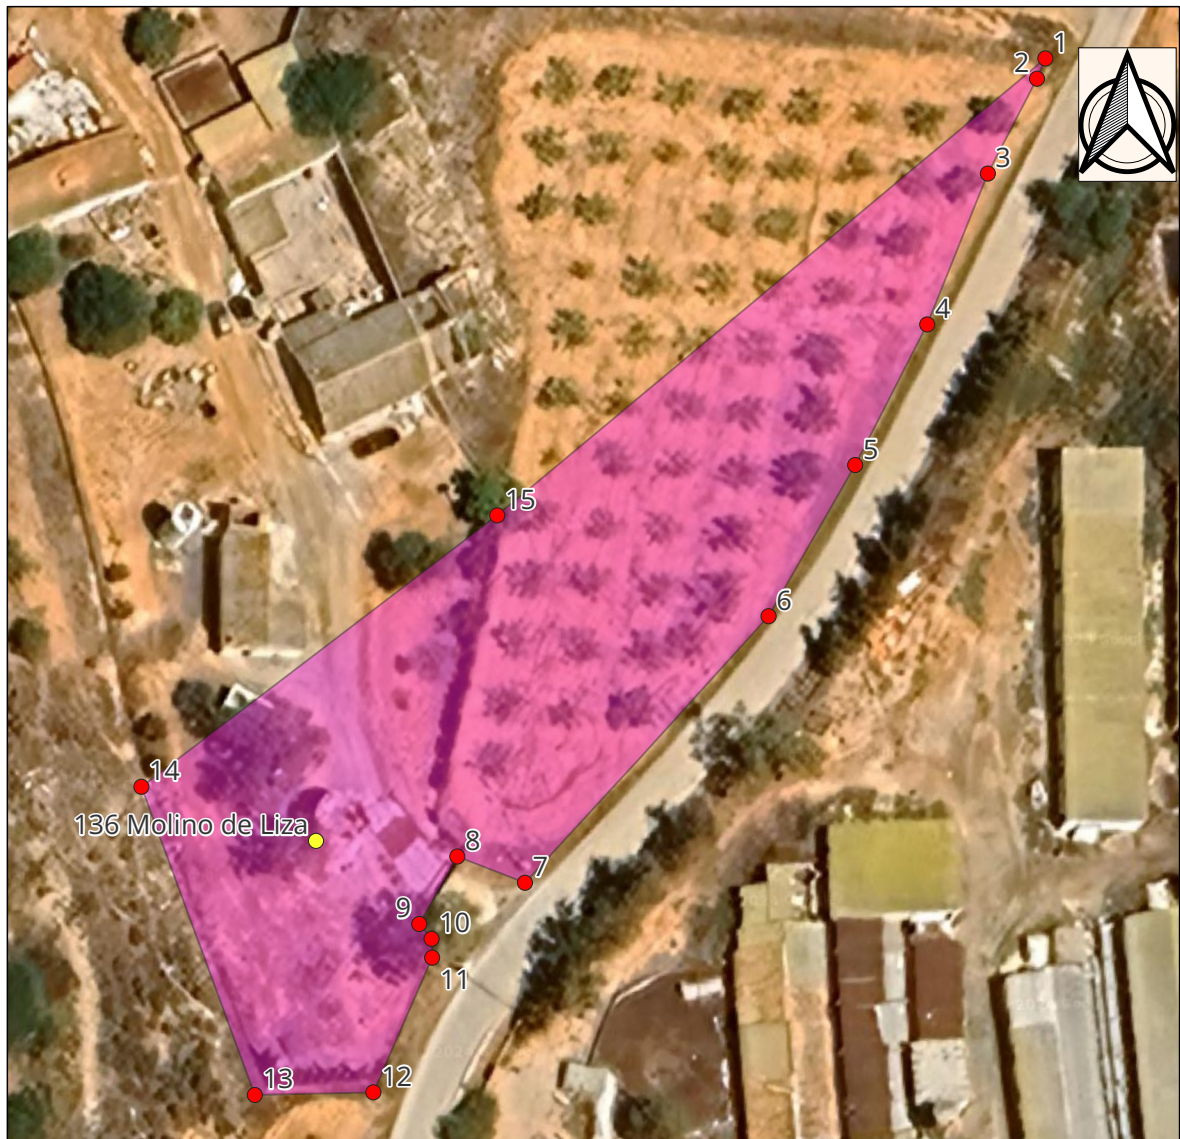

Nº Molino: 136

Nombre popular: Molino de Liza

Municipio: Fuente Álamo de Murcia

Coordenadas:

X	Y
658090,080	4168899,600

Coordenadas UTM zona 30N ETRS89

Vértices del entorno del molino nº 136 Nombre popular: Molino de Liza

Coordenadas UTM zona 30N ETRS89

Nº VÉRTICE	X	Y
1	658165,887	4168980,910
2	658165,017	4168978,810
3	658159,907	4168968,950
4	658153,607	4168953,270
5	658146,117	4168938,660
6	658137,117	4168922,950
7	658111,797	4168895,251
8	658104,767	4168897,981
9	658100,812	4168890,964
10	658102,092	4168889,425
11	658102,150	4168887,467
12	658096,044	4168873,474
13	658083,722	4168873,197
14	658071,936	4168905,226
15	658108,921	4168933,426